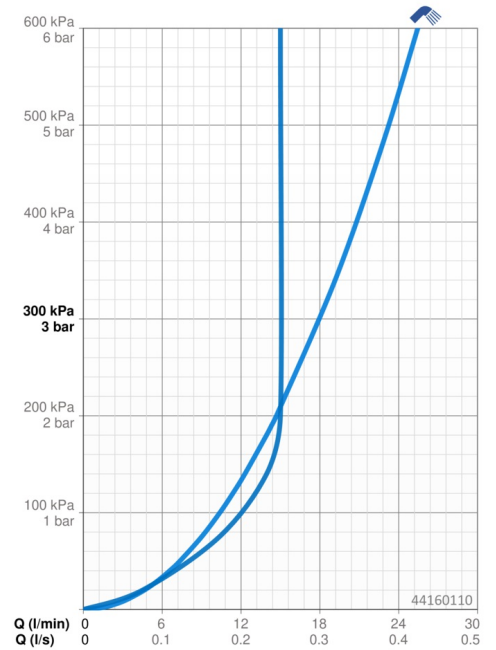

Technische Daten

Durchflusseigenschaften

Durchfluss bei 3 bar	18.0 l/min
Durchfluss bei 3 bar (mit Durchflussregler)	15.0 l/min

Technische Eigenschaften

DN-Größe (Nennmaß)	DN15
Warmwasserversorgung	max. +65°C
Arbeitsdruck	0.5-5 bar
Anschlussgröße	G1/2
Länge / Höhe	625 mm
Werkstoff	Verbundwerkstoff

Vorschriften

EN Standard	EN 1112, EN 1113

Zulassungen und Deklarationen

Konformitätserklärung	DoC