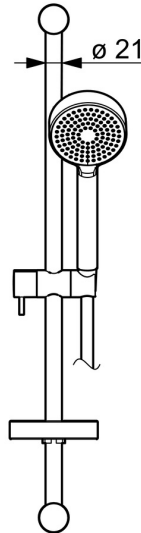

EAN: 4015474238848
static.hansa.com/44160110

- Dusche
- Wandmontage
- Chrom
- Handbrause, Brausestange, Verstellbare Brausestangehalterung, Seifenschale, Brauseschlauch (1750 mm), Anti-Kalk-Technik
- Normal – Gleichmäßiger und weicher Wasserstrahl
- Schmutzfilter
- Kürzbar
- Laminar Wasserstrahl, ohne Luftbeimischung
- 1-strahlig

Technische Daten

Durchflusseigenschaften

Durchfluss bei 3 bar	18.0 l/min
Durchfluss bei 3 bar (mit Durchflussregler)	15.0 l/min

Technische Eigenschaften

DN-Größe (Nennmaß)	DN15
Warmwasserversorgung	max. +65°C
Arbeitsdruck	0.5-5 bar
Anschlussgröße	G1/2
Länge / Höhe	625 mm
Werkstoff	Verbundwerkstoff

Vorschriften

EN Standard	EN 1112, EN 1113
-------------	-------------------------

Zulassungen und Deklarationen

Konformitätserklärung	DoC
-----------------------	------------

Ersatzteile

SP44160110

	Name	Art.-Nr.
2	Wandhalterung	59913743
2.1	Abdeckkappe	59913744
2.2	Distanzhülse, 5 mm	59913742
3	Schieber für Wandstange	59913755
4	Handbrause, d 100 mm Ausgelaufen	44310100
4.2	Sieb	59906859
5	Brauseschlauch, L=1750	44120300
5.1	Dichtungsring, d 21x12x2	59912304
7	Seifenschale	59913745
7	Halter	59913983