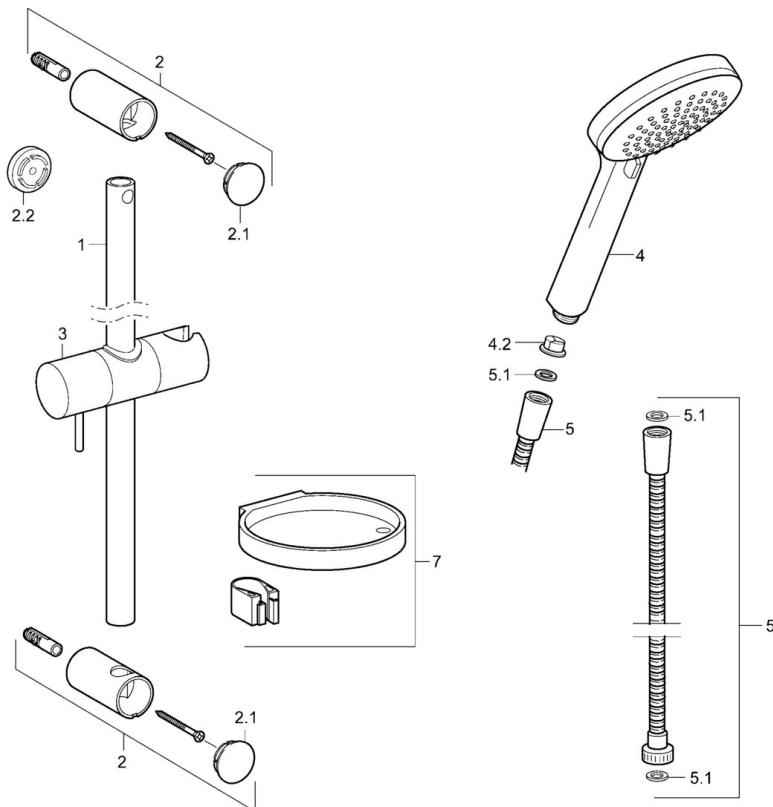

EAN: 4015474238848
static.hansa.com/44160110

- Dusche
- Wandmontage
- Chrom
- Handbrause, Brausestange, Verstellbare Brausestangehalterung, Seifenschale, Brauseschlauch (1750 mm), Anti-Kalk-Technik
- Normal – Gleichmäßiger und weicher Wasserstrahl
- Schmutzfilter
- Kürzbar
- Laminar Wasserstrahl, ohne Luftbeimischung
- 1-strahlig

Technische Daten

Durchflusseigenschaften

Durchfluss bei 3 bar	18.0 l/min
Durchfluss bei 3 bar (mit Durchflussregler)	15.0 l/min

Technische Eigenschaften

DN-Größe (Nennmaß)	DN15
Warmwasserversorgung	max. +65°C
Arbeitsdruck	0.5-5 bar
Anschlussgröße	G1/2
Länge / Höhe	625 mm
Werkstoff	Verbundwerkstoff

Vorschriften

EN Standard	EN 1112, EN 1113
-------------	-------------------------

Zulassungen und Deklarationen

Konformitätserklärung	DoC
-----------------------	------------

Ersatzteile

SP44160110

	Name	Art.-Nr.
2	Wandhalterung	59913743
2.1	Abdeckkappe	59913744
2.2	Distanzhülse, 5 mm	59913742
3	Schieber für Wandstange	59913755
4	Handbrause, d 100 mm Ausgelaufen	44310100
4.2	Sieb	59906859
5	Brauseschlauch, L=1750	44120300
5.1	Dichtungsring, d 21x12x2	59912304
7	Seifenschale	59913745
7	Halter	59913983