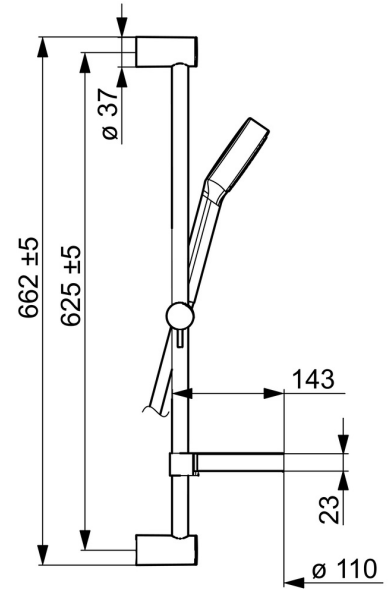

EAN: 4015474238848
static.hansa.com/44160110

- Dusche
- Wandmontage
- Chrom
- Handbrause, Brausestange, Verstellbare Brausestangehalterung, Seifenschale, Brauseschlauch (1750 mm), Anti-Kalk-Technik
- Normal – Gleichmäßiger und weicher Wasserstrahl
- Schmutzfilter
- Kürzbar
- Laminar Wasserstrahl, ohne Luftbeimischung
- 1-strahlig

Technische Daten

Durchflusseigenschaften

Durchfluss bei 3 bar	18.0 l/min
Durchfluss bei 3 bar (mit Durchflussregler)	15.0 l/min

Technische Eigenschaften

DN-Größe (Nennmaß)	DN15
Warmwasserversorgung	max. +65°C
Arbeitsdruck	0.5-5 bar
Anschlussgröße	G1/2
Länge / Höhe	625 mm
Werkstoff	Verbundwerkstoff

Vorschriften

EN Standard	EN 1112, EN 1113
-------------	-------------------------

Zulassungen und Deklarationen

Konformitätserklärung	DoC
-----------------------	------------

Ersatzteile

SP44160110

	Name	Art.-Nr.
2	Wandhalterung	59913743
2.1	Abdeckkappe	59913744
2.2	Distanzhülse, 5 mm	59913742
3	Schieber für Wandstange	59913755
4	Handbrause, d 100 mm Ausgelaufen	44310100
4.2	Sieb	59906859
5	Brauseschlauch, L=1750	44120300
5.1	Dichtungsring, d 21x12x2	59912304
7	Seifenschale	59913745
7	Halter	59913983