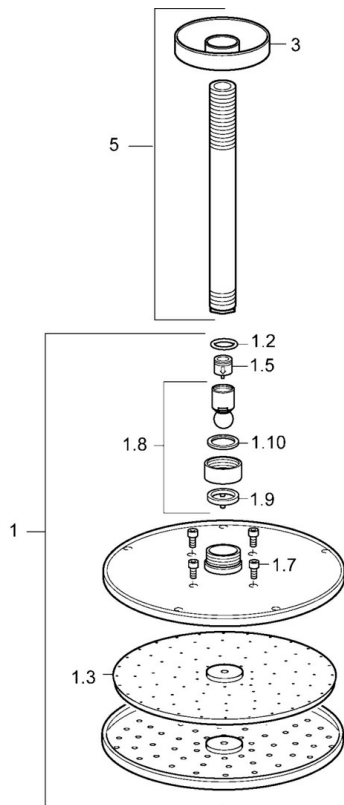

EAN: 4015474238879
static.hansa.com/44270100

- Dusche
- Zubehör
- Deckenmontage
- Chrom
- Kopfbrause, Schwenkbares Kugelgelenk, Anti-Kalk-Technik
- Regenstrahl - Gleichmäßiger und starker Wasserstrahl
- Außengewinde, Abdeckung(en)
- 1-strahlig

Technische Daten

Durchflusseigenschaften

Durchfluss bei 3 bar (mit Durchflussregler) **12.0 l/min**

Technische Eigenschaften

DN-Größe (Nennmaß) **DN15**
 Warmwasserversorgung **max. +65°C**
 Arbeitsdruck **0.5-10 bar**
 Anschlussgröße **G1/2**
 Länge / Höhe **239 mm**
 Werkstoff **Messing**

Vorschriften

Geräuschkategorie **II (ISO 3822)**

Zulassungen und Deklarationen

Konformitätserklärung **DoC**

Ersatzteile

SP44270100

	Name	Art.-Nr.
1	Kopfbrause, d 200 mm	59913747
1.3	Düsenplatte, d 200 mm, (-2019)	59913751
1.6	Durchflussbegrenzer	59913753
1.7	Schraube	59913754
3	Rosette, d 65 mm	59913750
5	Duschrohr, L=200 mm	59913749