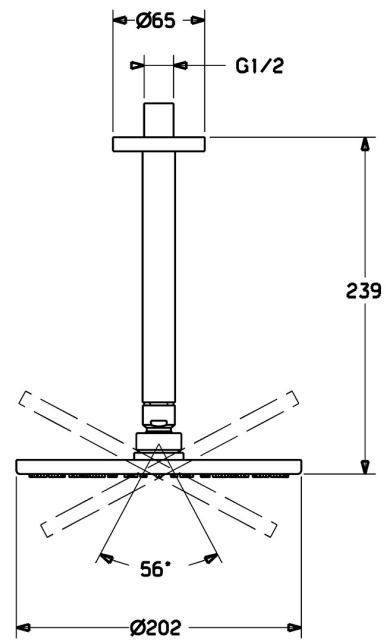

EAN: 4015474238879
static.hansa.com/44270100

- Dusche
- Zubehör
- Deckenmontage
- Chrom
- Kopfbrause, Schwenkbares Kugelgelenk, Anti-Kalk-Technik
- Regenstrahl - Gleichmäßiger und starker Wasserstrahl
- Außengewinde, Abdeckung(en)
- 1-strahlig

Technische Daten

Durchflusseigenschaften

Durchfluss bei 3 bar (mit Durchflussregler) **12.0 l/min**

Technische Eigenschaften

DN-Größe (Nennmaß) **DN15**
 Warmwasserversorgung **max. +65°C**
 Arbeitsdruck **0.5-10 bar**
 Anschlussgröße **G1/2**
 Länge / Höhe **239 mm**
 Werkstoff **Messing**

Vorschriften

Geräuschkategorie **II (ISO 3822)**

Zulassungen und Deklarationen

Konformitätserklärung **DoC**

Ersatzteile

SP44270100

	Name	Art.-Nr.
1	Kopfbrause, d 200 mm	59913747
1.3	Düsenplatte, d 200 mm, (-2019)	59913751
1.6	Durchflussbegrenzer	59913753
1.7	Schraube	59913754
3	Rosette, d 65 mm	59913750
5	Duschrohr, L=200 mm	59913749