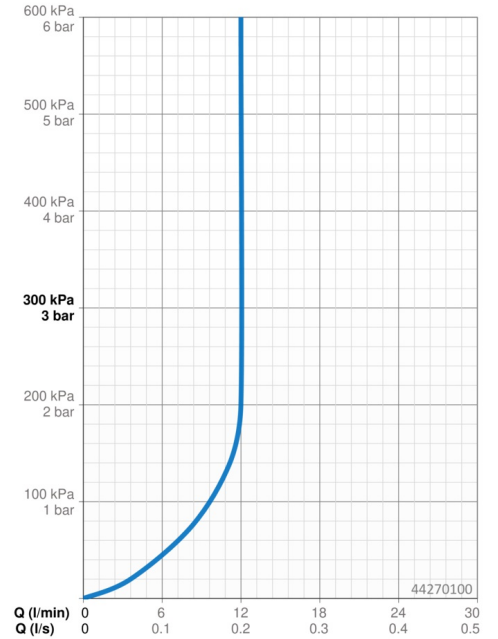

Technische Daten

Durchflusseigenschaften

Durchfluss bei 3 bar (mit Durchflussregler) **12.0 l/min**

Technische Eigenschaften

DN-Größe (Nennmaß) **DN15**
Warmwasserversorgung **max. +65°C**
Arbeitsdruck **0.5-10 bar**
Anschlussgröße **G1/2**
Länge / Höhe **239 mm**
Werkstoff **Messing**

Vorschriften

Geräuschkategorie **II (ISO 3822)**

Zulassungen und Deklarationen

Konformitätserklärung **DoC**