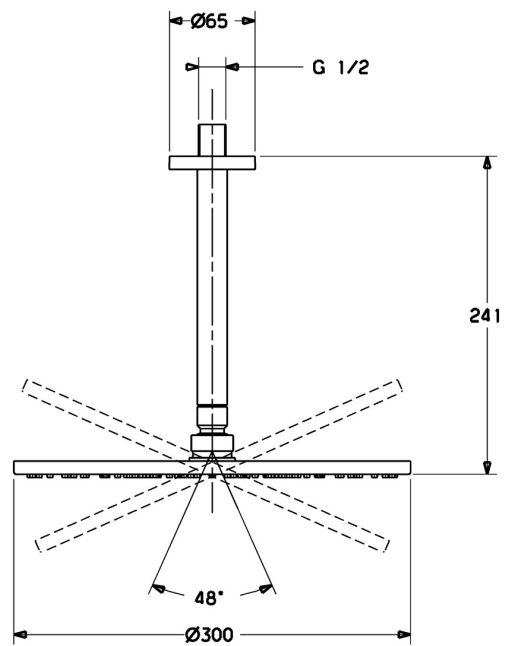

EAN: 4015474252837  
[static.hansa.com/44270300](http://static.hansa.com/44270300)

- Dusche
- Zubehör
- Deckenmontage
- Chrom
- Kopfbrause, Eco-Durchfluss, Schwenkbares Kugelgelenk, Anti-Kalk-Technik
- Regenstrahl - Gleichmäßiger und starker Wasserstrahl
- Außengewinde, Abdeckung(en)
- 1-strahlig

### Technische Eigenschaften

DN-Größe (Nennmaß) **DN15**  
 Warmwasserversorgung **max. +65°C**  
 Arbeitsdruck **0.5-5 bar**  
 Anschlussgröße **G1/2**  
 Länge / Höhe **241 mm**  
 Werkstoff **Messing**

### SP44270300

	Name	Art.-Nr.
1	Kopfbrause, d 300 mm	59913746
2	Düsenplatte, d 300 mm, (-2019)	59913752
3	Schraube	59913754
4	Durchflussbegrenzer	59913753
5	Duschrohr, L=200 mm	59913749
6	Rosette, d 65 mm	59913750