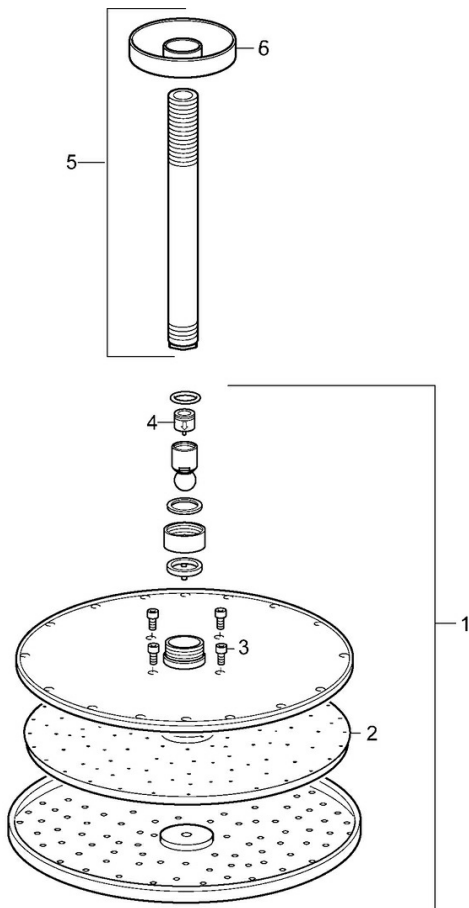

EAN: 4015474252837  
[static.hansa.com/44270300](http://static.hansa.com/44270300)

- Dusche
- Zubehör
- Deckenmontage
- Chrom
- Kopfbrause, Eco-Durchfluss, Schwenkbares Kugelgelenk, Anti-Kalk-Technik
- Regenstrahl - Gleichmäßiger und starker Wasserstrahl
- Außengewinde, Abdeckung(en)
- 1-strahlig

### Technische Eigenschaften

DN-Größe (Nennmaß) **DN15**  
 Warmwasserversorgung **max. +65°C**  
 Arbeitsdruck **0.5-5 bar**  
 Anschlussgröße **G1/2**  
 Länge / Höhe **241 mm**  
 Werkstoff **Messing**

### SP44270300

	Name	Art.-Nr.
1	Kopfbrause, d 300 mm	59913746
2	Düsenplatte, d 300 mm, (-2019)	59913752
3	Schraube	59913754
4	Durchflussbegrenzer	59913753
5	Duschrohr, L=200 mm	59913749
6	Rosette, d 65 mm	59913750