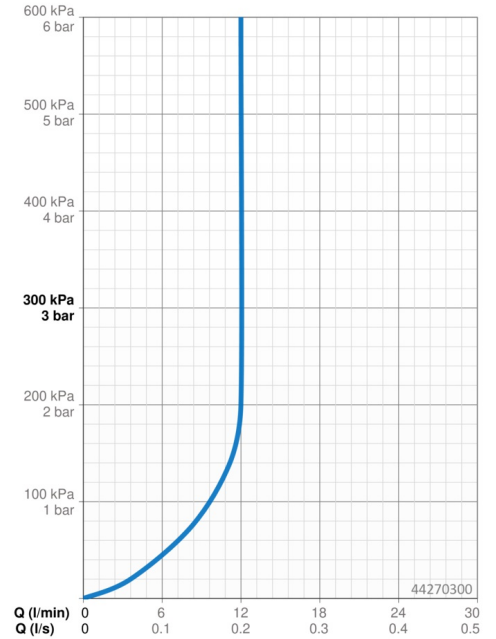

Technische Daten

Durchflusseigenschaften

Durchfluss bei 3 bar (mit Durchflussregler) **12.0 l/min**

Technische Eigenschaften

DN-Größe (Nennmaß) **DN15**
Warmwasserversorgung **max. +65°C**
Arbeitsdruck **0.5-5 bar**
Anschlussgröße **G1/2**
Länge / Höhe **241 mm**
Werkstoff **Messing**

Vorschriften

Geräuschklasse **II (ISO 3822)**

Zulassungen und Deklarationen

Konformitätserklärung **DoC**