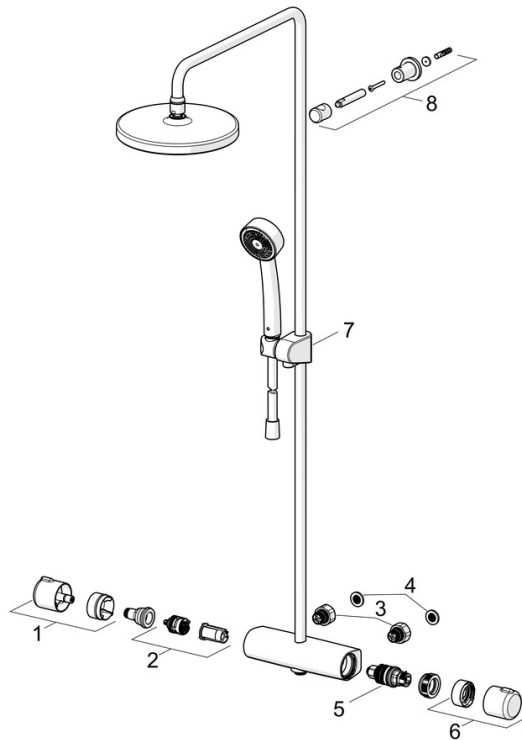

Ersatzteile

SP44350130GB

	Name	Art.-Nr.
01	Mengen-Einstell-Griff	59914397
02	Umsteller/Kartusche	59914116
03	Kombinator	59914472
04	Filterdichtung, G3/4	59911076
05	Thermostatkartusche	1008762V
06	Temperatur-Wählgriff	59914396
07	Schieber	59914392
08	Duschrohr-Halter	59914773