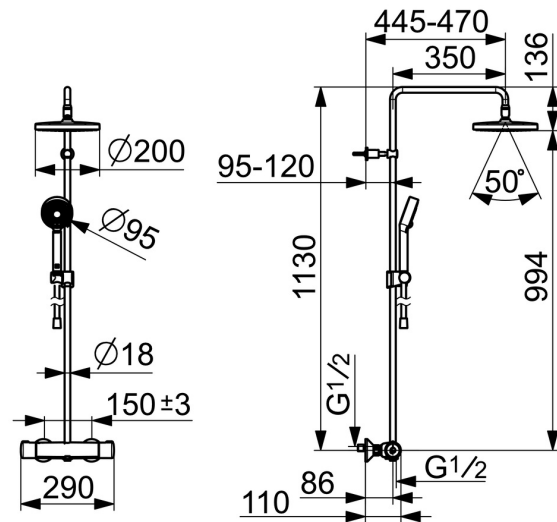

EAN: 4057304018497

[static.hansa.com/443501300007](http://static.hansa.com/443501300007)

- ECO Building
- Thermostat
- Wandmontage
- Chrom
- Temperatureinstellgriff, Durchflusseinstellgriff, Eco-Funktion für die Wassermenge, Sicherheitshebel
- Drehumsteller, druckunabhängig, Integrierter Umsteller mit Absperrung
- Handbrause, Brausestange, Kopfbrause, Verstellbare Brausestangehalterung, Variable Montagemöglichkeit, Schwenkbares Kugelgelenk, Anti-Kalk-Technik, Twist guard, Verdrehenschutz für Brauseschlauch
- Normal – Gleichmäßiger und weicher Wasserstrahl
- Sicherheitssperre gegen Verbrühen bei 38°C, THERMO COOL: Mehr Sicherheit durch minimales Erwärmen des Armaturengehäuses
- Oberteil mit keramischen Dichtscheiben zur Wassermengeneinstellung für einen Abgang, Rückflussverhinderer, Thermostatic comfort cartridge for precise temperature control, Schmutzfilter
- S-Anschlüsse, Außengewinde, Abdeckung(en), Schalldämpfer
- Kürzbar
- 3-strahlig

## Technische Daten

### Durchflusseigenschaften

Durchfluss bei 3 bar (mit Durchflussregler) **7.5 l/min**

### Technische Eigenschaften

DN-Größe (Nennmaß) **DN15**  
 Warmwasserversorgung **max. +65°C**  
 Arbeitsdruck **1-10 bar**  
 Anschlussgröße **G3/4**  
 Installationsabstand **150 ± 3 mm**  
 Sicherungseinrichtung (EN1717) **EB**  
 Werkstoff **Messing**