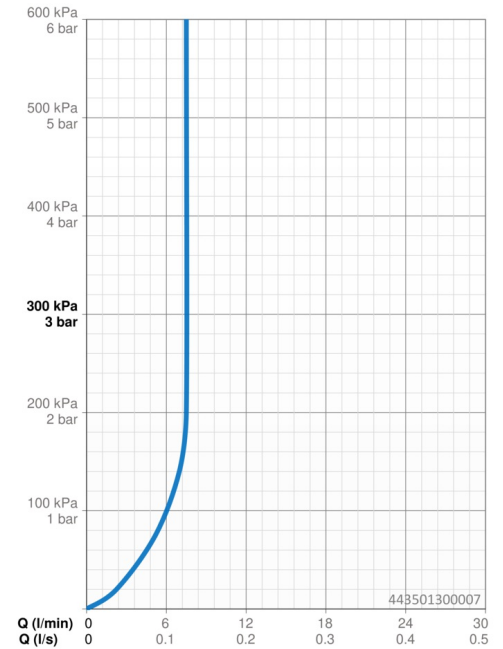

Technische Daten

Durchflusseigenschaften

Durchfluss bei 3 bar (mit Durchflussregler) **7.5 l/min**

Technische Eigenschaften

DN-Größe (Nennmaß) **DN15**
Warmwasserversorgung **max. +65°C**
Arbeitsdruck **1-10 bar**
Anschlussgröße **G3/4**
Installationsabstand **150 ± 3 mm**
Sicherungseinrichtung (EN1717) **EB**
Werkstoff **Messing**

Vorschriften

EN Standard **EN 1111, EN 1112, EN 1113**
Geräuschkategorie **I (ISO 3822)**

Zulassungen und Deklarationen

ABP **PA-IX 38968/ISO**
Konformitätserklärung **DoC**
EPD **S-P-07819**

Nachhaltigkeit

EPD module A1 (kg CO2 eq.) **16,72**
EPD module A2 (kg CO2 eq.) **0,86**
EPD module A3 (kg CO2 eq.) **1,77**
EPD module A1-A3 (kg CO2 eq.) **19,36**
EPD module A4 (kg CO2 eq.) **0,51**
EPD module B7 (kg CO2 eq.) **1447,50**
EPD module C2 (kg CO2 eq.) **0,04**
EPD module C3 (kg CO2 eq.) **0,04**
EPD module C4 (kg CO2 eq.) **1,06**
EPD module D (kg CO2 eq.) **-12,65**