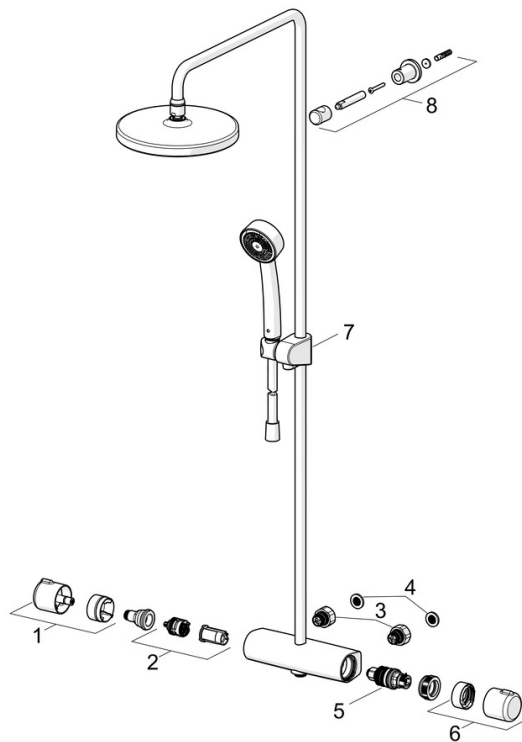

EAN: 4057304018503

static.hansa.com/44350130009

- ECO Building
- Thermostat
- Wandmontage
- Chrom
- Temperatureinstellgriff, Durchflusseinstellgriff, Eco-Funktion für die Wassermenge, Sicherheitshebel
- Drehumsteller, druckunabhängig, Integrierter Umsteller mit Absperrung
- Handbrause, Brausestange, Kopfbrause, Verstellbare Brausestangehalterung, Variable Montagemöglichkeit, Schwenkbares Kugelgelenk, Anti-Kalk-Technik, Twist guard, Verdrehschutz für Brauseschlauch
- Normal – Gleichmäßiger und weicher Wasserstrahl
- Sicherheitssperre gegen Verbrühen bei 38°C, THERMO COOL: Mehr Sicherheit durch minimales Erwärmen des Armaturengehäuses
- Oberteil mit keramischen Dichtscheiben zur Wassermengeneinstellung für einen Abgang, Rückflussverhinderer, Thermostatic comfort cartridge for precise temperature control, Schmutzfilter
- S-Anschlüsse, Außengewinde, Abdeckung(en), Schalldämpfer
- Kürzbar
- 3-strahlig

Technische Daten

Durchflusseigenschaften

Durchfluss bei 3 bar (mit Durchflussregler) **9.0 l/min**

Technische Eigenschaften

DN-Größe (Nennmaß) **DN15**
 Warmwasserversorgung **max. +65°C**
 Arbeitsdruck **1-10 bar**
 Anschlussgröße **G3/4**
 Installationsabstand **150 ± 3 mm**
 Sicherungseinrichtung (EN1717) **EB**
 Werkstoff **Messing**

Ersatzteile

SP44350130GB

	Name	Art.-Nr.
01	Mengen-Einstell-Griff	59914397
02	Umsteller/Kartusche	59914116
03	Kombinator	59914472
04	Filterdichtung, G3/4	59911076
05	Thermostatkartusche	1008762V
06	Temperatur-Wählgriff	59914396
07	Schieber	59914392
08	Duschröhr-Halter	59914773