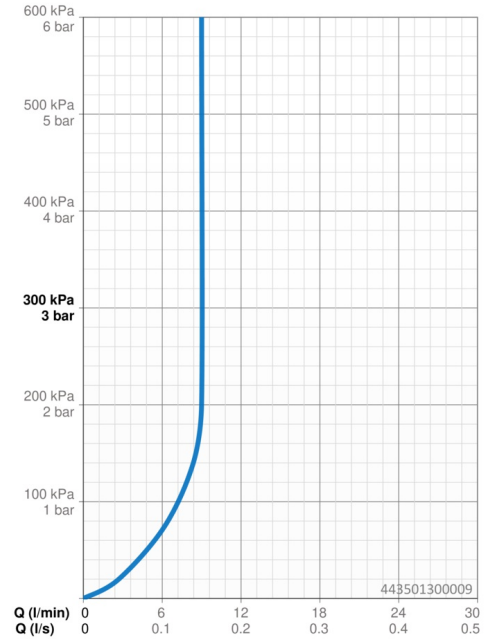

Technische Daten

Durchflusseigenschaften

Durchfluss bei 3 bar (mit Durchflussregler) **9.0 l/min**

Technische Eigenschaften

DN-Größe (Nennmaß) **DN15**
Warmwasserversorgung **max. +65°C**
Arbeitsdruck **1-10 bar**
Anschlussgröße **G3/4**
Installationsabstand **150 ± 3 mm**
Sicherungseinrichtung (EN1717) **EB**
Werkstoff **Messing**

Vorschriften

EN Standard **EN 1111, EN 1112, EN 1113**
Geräuschkategorie **I (ISO 3822)**

Zulassungen und Deklarationen

ABP **PA-IX 38968/ISO**
Konformitätserklärung **DoC**
EPD **S-P-07819**

Nachhaltigkeit

EPD module A1 (kg CO2 eq.) **16,70**
EPD module A2 (kg CO2 eq.) **0,86**
EPD module A3 (kg CO2 eq.) **1,76**
EPD module A1-A3 (kg CO2 eq.) **19,33**
EPD module A4 (kg CO2 eq.) **0,51**
EPD module B7 (kg CO2 eq.) **1737,00**
EPD module C2 (kg CO2 eq.) **0,04**
EPD module C3 (kg CO2 eq.) **0,04**
EPD module C4 (kg CO2 eq.) **1,06**
EPD module D (kg CO2 eq.) **-12,64**