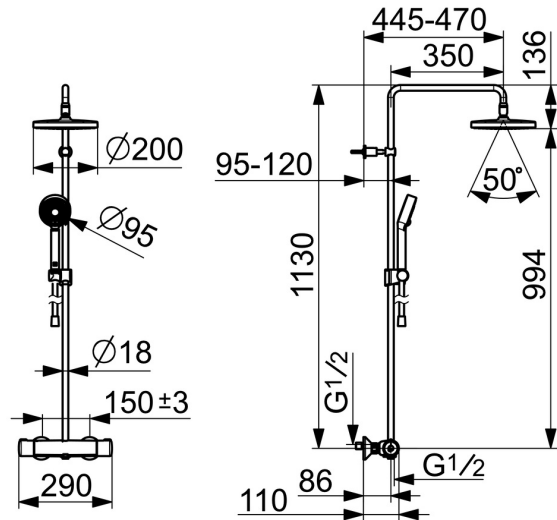

EAN: 4057304018503

static.hansa.com/44350130009

- ECO Building
- Thermostat
- Wandmontage
- Chrom
- Temperatureinstellgriff, Durchflusseinstellgriff, Eco-Funktion für die Wassermenge, Sicherheitshebel
- Drehumsteller, druckunabhängig, Integrierter Umsteller mit Absperrung
- Handbrause, Brausestange, Kopfbrause, Verstellbare Brausestangehalterung, Variable Montagemöglichkeit, Schwenkbares Kugelgelenk, Anti-Kalk-Technik, Twist guard, Verdrehschutz für Brauseschlauch
- Normal – Gleichmäßiger und weicher Wasserstrahl
- Sicherheitssperre gegen Verbrühen bei 38°C, THERMO COOL: Mehr Sicherheit durch minimales Erwärmen des Armaturengehäuses
- Oberteil mit keramischen Dichtscheiben zur Wassermengeneinstellung für einen Abgang, Rückflussverhinderer, Thermostatic comfort cartridge for precise temperature control, Schmutzfilter
- S-Anschlüsse, Außengewinde, Abdeckung(en), Schalldämpfer
- Kürzbar
- 3-strahlig

Technische Daten

Durchflusseigenschaften

Durchfluss bei 3 bar (mit Durchflussregler) **9.0 l/min**

Technische Eigenschaften

DN-Größe (Nennmaß) **DN15**
 Warmwasserversorgung **max. +65°C**
 Arbeitsdruck **1-10 bar**
 Anschlussgröße **G3/4**
 Installationsabstand **150 ± 3 mm**
 Sicherungseinrichtung (EN1717) **EB**
 Werkstoff **Messing**

Ersatzteile

SP44350130GB

	Name	Art.-Nr.
01	Mengen-Einstell-Griff	59914397
02	Umsteller/Kartusche	59914116
03	Kombinator	59914472
04	Filterdichtung, G3/4	59911076
05	Thermostatkartusche	1008762V
06	Temperatur-Wählgriff	59914396
07	Schieber	59914392
08	Duschröhr-Halter	59914773