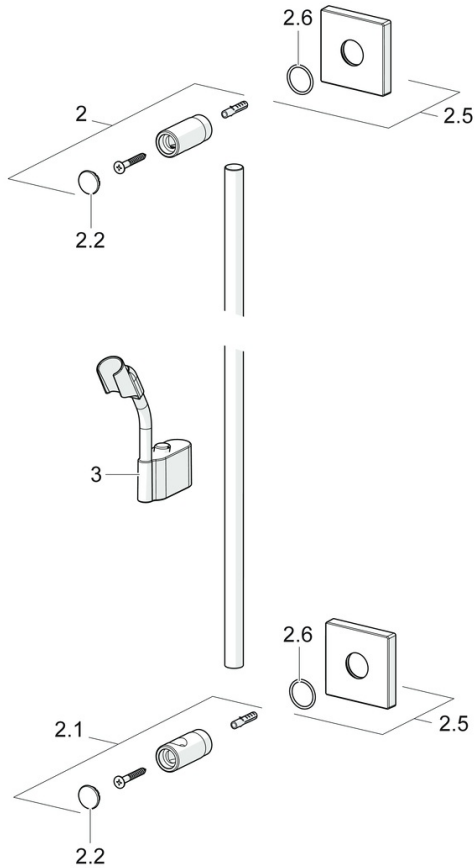

EAN: 4015474190122
static.hansa.com/44410100

- Dusche
- Zubehör
- Wandmontage
- Chrom
- Verstellbare Brausestangehalterung
- Kürzbar

Technische Daten

Technische Eigenschaften

Durchmesser	Ø 18 mm
Länge / Höhe	1100 mm

Ersatzteile

SP44410100

	Name	Art.-Nr.
2	Halter Ausgelaufen	59913712
2.1	Halter Ausgelaufen	59913713
2.2	Abdeckung	59913422
2.5	Deckplatte, 75x75 mm	59913326
2.6	O-Ring, d 26x2	59913423
3	Schieber für Wandstange, d 18 mm, (-2019) Ausgelaufen	59913306
3	Schieber, d 18 mm	59912781
N.I.	Brauseschlauch, L=1600 Satin	54120500