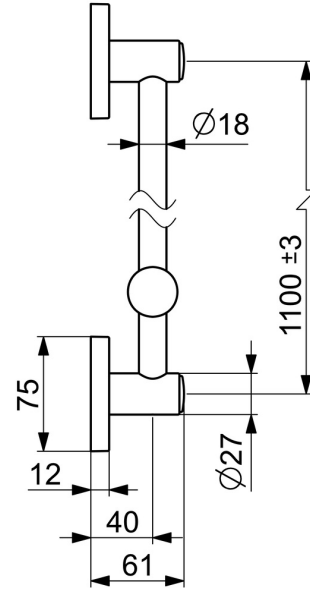

EAN: 4015474190122
static.hansa.com/44410100

- Dusche
- Zubehör
- Wandmontage
- Chrom
- Verstellbare Brausestangehalterung
- Kürzbar

Technische Daten

Technische Eigenschaften

Durchmesser	Ø 18 mm
Länge / Höhe	1100 mm

Ersatzteile

SP44410100

	Name	Art.-Nr.
2	Halter Ausgelaufen	59913712
2.1	Halter Ausgelaufen	59913713
2.2	Abdeckung	59913422
2.5	Deckplatte, 75x75 mm	59913326
2.6	O-Ring, d 26x2	59913423
3	Schieber für Wandstange, d 18 mm, (-2019) Ausgelaufen	59913306
3	Schieber, d 18 mm	59912781
N.I.	Brauseschlauch, L=1600 Satin	54120500