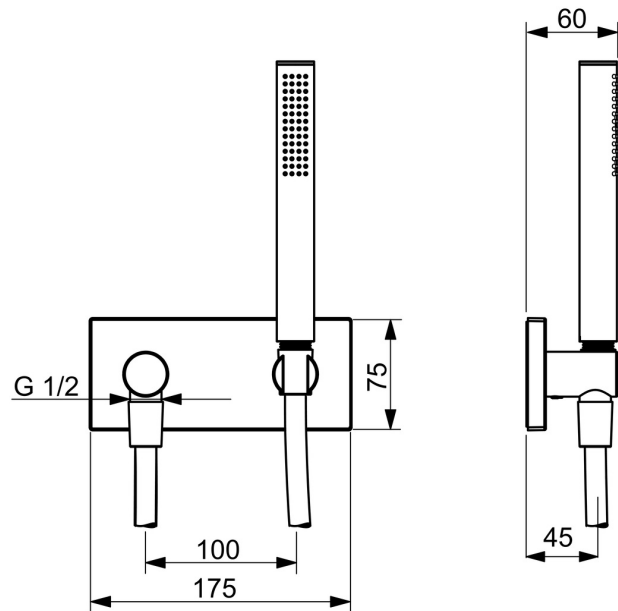

EAN: 4015474203464

static.hansa.com/44430100

- Dusche
- Fertigmontageset
- Wandmontage für Unterputz-Einbaukörper
- Chrom
- Handbrause, Wandanschlussbogen, Brausehalter, Brauseschlauch (1250 mm), Anti-Kalk-Technik
- Intensiv – Belebender Wasserstrahl
- Rückflussverhinderer
- Rosette eckig
- 1-strahlig

Technische Daten

Durchflusseigenschaften

Durchfluss bei 3 bar (mit Durchflussregler) **13.2 l/min**

Technische Eigenschaften

Warmwasserversorgung **max. +65°C**
 Arbeitsdruck **0.5-5 bar**
 Anschlussgröße **G1/2**
 Sicherungseinrichtung (EN1717) **EB**
 Werkstoff **Messing**

Vorschriften

EN Standard **EN 1112, EN 1113**

Zulassungen und Deklarationen

Konformitätserklärung **DoC**

Ersatzteile

SP44430100

| | Name | Art.-Nr. |
|------|---------------------------------|----------|
| 01 | Rosette, 175x75 mm | 59913708 |
| 02 | Halter für Abdeckplatte | 59913710 |
| 03 | Rückschlagventil | 59905714 |
| 04 | Halter Handbrause | 59913711 |
| 05 | Gewindenippel | 59913658 |
| N.I. | Brauseschlauch, L=1250 | 54120400 |
| N.I. | Handbrause | 54390100 |
| N.I. | Schraube, M5x8, SW2.5 | 59904755 |
| N.I. | Gewindenippel, G1/2xM18x1 | 59911384 |
| N.I. | Dichtungsring, d 21x12x2 | 59912304 |
| N.I. | Schraube, M5x6, SW2.5 | 59912617 |
| N.I. | Durchflussbegrenzer Ausgelaufen | 59912777 |
| N.I. | O-Ring, d 26x2 | 59913423 |
| N.I. | Winkelverbinder Ausgelaufen | 59913709 |