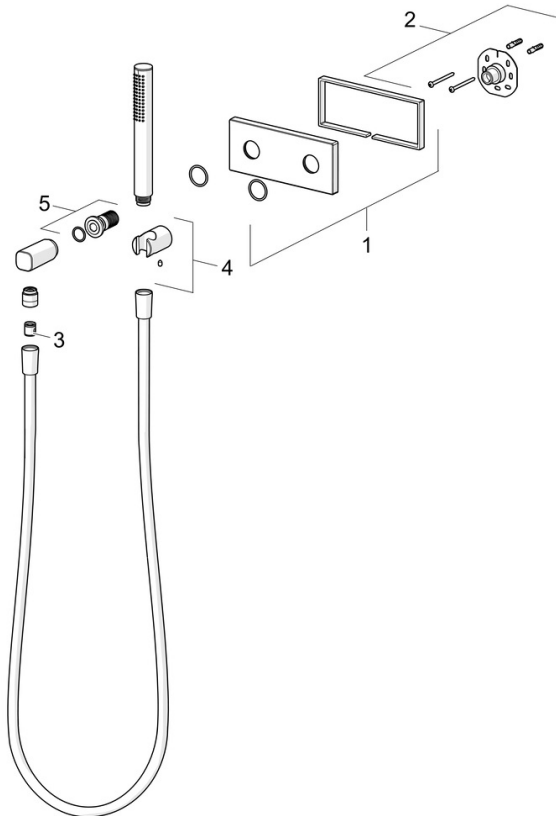

EAN: 4015474203464

static.hansa.com/44430100

- Dusche
- Fertigmontageset
- Wandmontage für Unterputz-Einbaukörper
- Chrom
- Handbrause, Wandanschlussbogen, Brausehalter, Brauseschlauch (1250 mm), Anti-Kalk-Technik
- Intensiv – Belebender Wasserstrahl
- Rückflussverhinderer
- Rosette eckig
- 1-strahlig

Technische Daten

Durchflusseigenschaften

Durchfluss bei 3 bar (mit Durchflussregler) **13.2 l/min**

Technische Eigenschaften

Warmwasserversorgung **max. +65°C**
 Arbeitsdruck **0.5-5 bar**
 Anschlussgröße **G1/2**
 Sicherungseinrichtung (EN1717) **EB**
 Werkstoff **Messing**

Vorschriften

EN Standard **EN 1112, EN 1113**

Zulassungen und Deklarationen

Konformitätserklärung **DoC**

Ersatzteile

SP44430100

| | Name | Art.-Nr. |
|------|---------------------------------|----------|
| 01 | Rosette, 175x75 mm | 59913708 |
| 02 | Halter für Abdeckplatte | 59913710 |
| 03 | Rückschlagventil | 59905714 |
| 04 | Halter Handbrause | 59913711 |
| 05 | Gewindenippel | 59913658 |
| N.I. | Brauseschlauch, L=1250 | 54120400 |
| N.I. | Handbrause | 54390100 |
| N.I. | Schraube, M5x8, SW2.5 | 59904755 |
| N.I. | Gewindenippel, G1/2xM18x1 | 59911384 |
| N.I. | Dichtungsring, d 21x12x2 | 59912304 |
| N.I. | Schraube, M5x6, SW2.5 | 59912617 |
| N.I. | Durchflussbegrenzer Ausgelaufen | 59912777 |
| N.I. | O-Ring, d 26x2 | 59913423 |
| N.I. | Winkelverbinder Ausgelaufen | 59913709 |