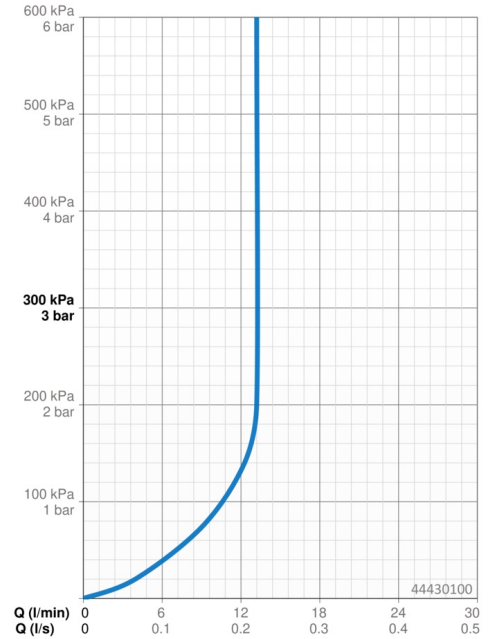

Technische Daten

Durchflusseigenschaften

Durchfluss bei 3 bar (mit Durchflussregler) **13.2 l/min**

Technische Eigenschaften

Warmwasserversorgung **max. +65°C**
Arbeitsdruck **0.5-5 bar**
Anschlussgröße **G1/2**
Sicherungseinrichtung (EN1717) **EB**
Werkstoff **Messing**

Vorschriften

EN Standard **EN 1112, EN 1113**

Zulassungen und Deklarationen

Konformitätserklärung **DoC**