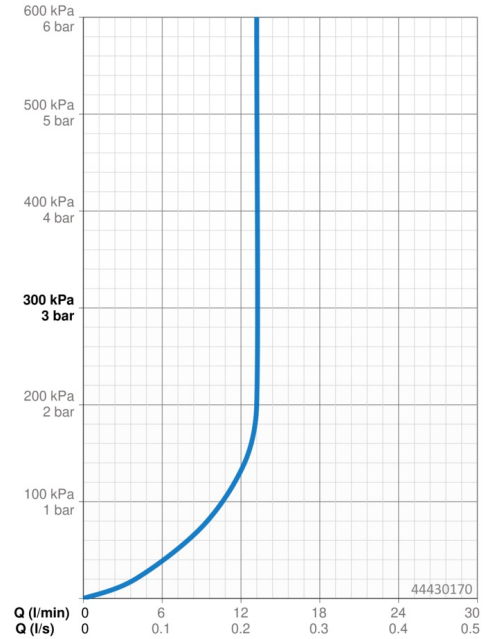

Technische Daten

Durchflusseigenschaften

Durchfluss bei 3 bar (mit Durchflussregler) **13.2 l/min**

Technische Eigenschaften

Warmwasserversorgung **max. +65°C**
Arbeitsdruck **0.5-5 bar**
Anschlussgröße **G1/2**
Sicherungseinrichtung (EN1717) **EB**
Werkstoff **Messing**

Vorschriften

EN Standard **EN 1112, EN 1113**

Zulassungen und Deklarationen

Konformitätserklärung **DoC**