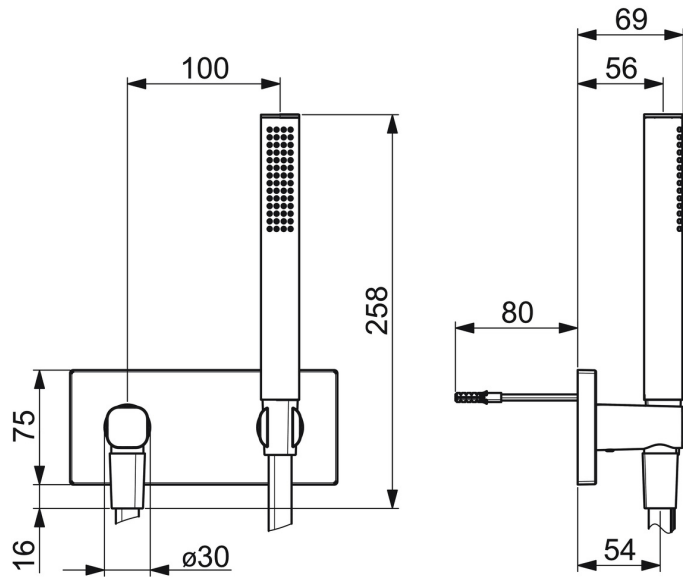

EAN: 4057304009211  
[static.hansa.com/44430170](http://static.hansa.com/44430170)

- Dusche
- Fertigmontageset
- Wandmontage für Unterputz-Einbaukörper
- Chrom
- Brausehalter, Brauseschlauch (1250 mm), Wandanschlussbogen, Anti-Kalk-Technik
- Intensiv – Belebender Wasserstrahl
- Rückflussverhinderer
- Rosette eckig
- 1-strahlig

## Technische Daten

### Technische Eigenschaften

Warmwasserversorgung **max. +65°C**  
 Arbeitsdruck **0.5-5 bar**  
 Anschlussgröße **G1/2**  
 Sicherungseinrichtung (EN1717) **EB**  
 Werkstoff **Messing**

### SP44430170

	Name	Art.-Nr.
01	Rosette, 175x75 mm	59913708
02	Halter für Abdeckplatte	59913710
03	Rückschlagventil	59905714
04	Wandhalter Ausgelaufen	59914654
05	Gewindenippel	59913658