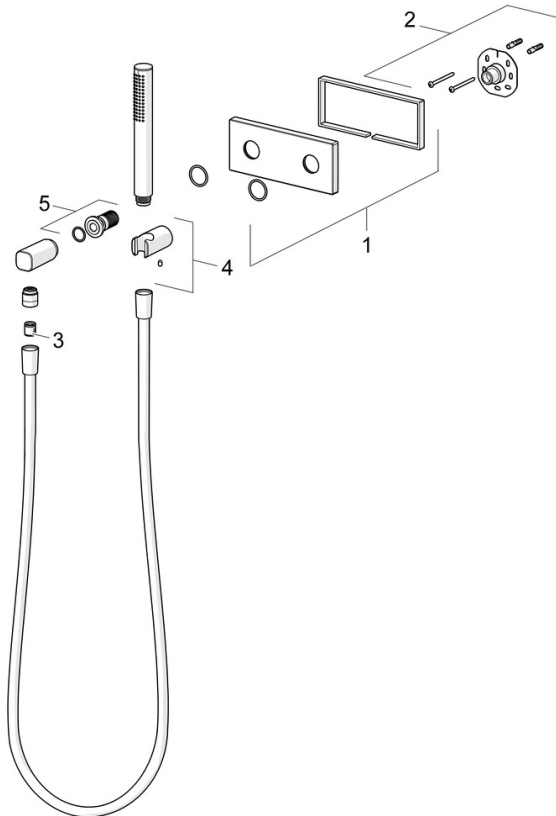

EAN: 4057304009211  
[static.hansa.com/44430170](http://static.hansa.com/44430170)

- Dusche
- Fertigmontageset
- Wandmontage für Unterputz-Einbaukörper
- Chrom
- Brausehalter, Brauseschlauch (1250 mm), Wandanschlussbogen, Anti-Kalk-Technik
- Intensiv – Belebender Wasserstrahl
- Rückflussverhinderer
- Rosette eckig
- 1-strahlig

### Technische Eigenschaften

Warmwasserversorgung **max. +65°C**  
 Arbeitsdruck **0.5-5 bar**  
 Anschlussgröße **G1/2**  
 Sicherungseinrichtung (EN1717) **EB**  
 Werkstoff **Messing**

### SP44430170

	Name	Art.-Nr.
01	Rosette, 175x75 mm	59913708
02	Halter für Abdeckplatte	59913710
03	Rückschlagventil	59905714
04	Wandhalter Ausgelaufen	59914654
05	Gewindenippel	59913658