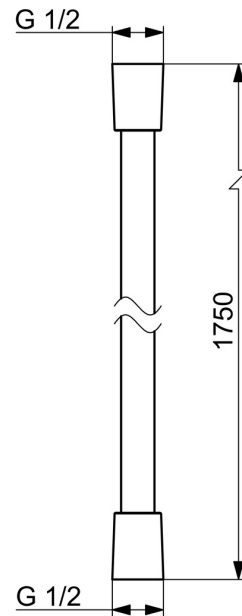

EAN: 4057304019913

static.hansa.com/4446030033

- Dusche
- Zubehör
- Matt-Schwarz
- Brauseschlauch (1750 mm)

Technische Daten

Technische Eigenschaften

Anschlussgröße	G1/2
Länge / Höhe	1750 mm
Werkstoff	Verbundwerkstoff