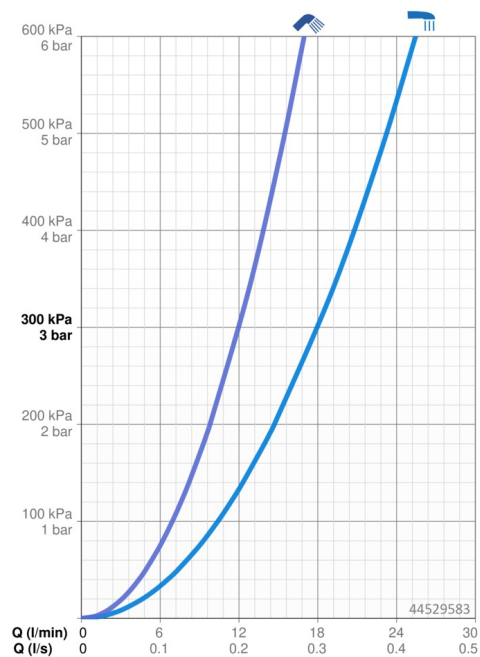

Zulassungen und Deklarationen

Konformitätserklärung	DoC