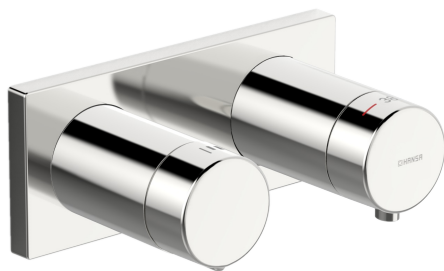

EAN: 4057304007231

[static.hansa.com/44529583](http://static.hansa.com/44529583)

- Dusche
- Thermostat, Fertigmontageset
- Wandmontage für Unterputz-Einbaukörper
- Chrom
- Temperatureinstellgriff, Durchflusseinstellgriff
- Sicherheitssperre gegen Verbrühen bei 38°C
- Thermostatkartusche zur Temperaturreglung
- Rosettenträger, Rosette eckig, Hülse, BLUECLICK: zur einfachen, schraubenlosen Rosettenbefestigung
- Nachrüstbare Temperaturverriegelung bei 38 Grad