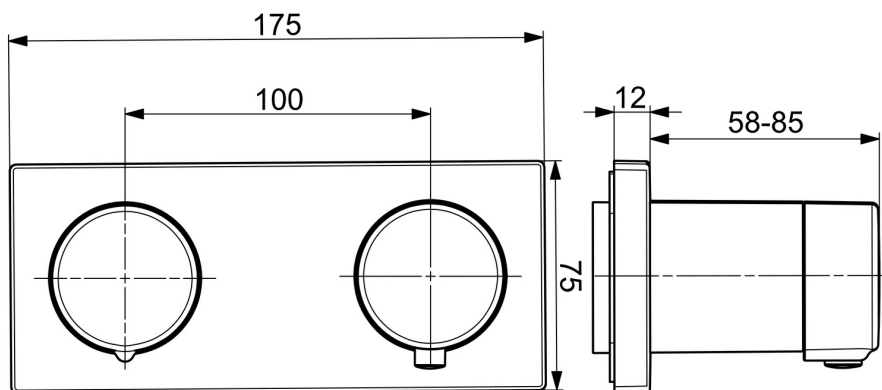

EAN: 4057304007231

[static.hansa.com/44529583](http://static.hansa.com/44529583)

- Dusche
- Thermostat, Fertigmontageset
- Wandmontage für Unterputz-Einbaukörper
- Chrom
- Temperatureinstellgriff, Durchflusseinstellgriff
- Sicherheitssperre gegen Verbrühen bei 38°C
- Thermostatkartusche zur Temperaturreglung
- Rosettenträger, Rosette eckig, Hülse, BLUECLICK: zur einfachen, schraubenlosen Rosettenbefestigung
- Nachrüstbare Temperaturverriegelung bei 38 Grad

### Technische Eigenschaften

DN-Größe (Nennmaß)	<b>DN15</b>
Warmwasserversorgung	<b>max. +80°C</b>
Arbeitsdruck	<b>0.5-10 bar</b>
Werkstoff	<b>Messing</b>