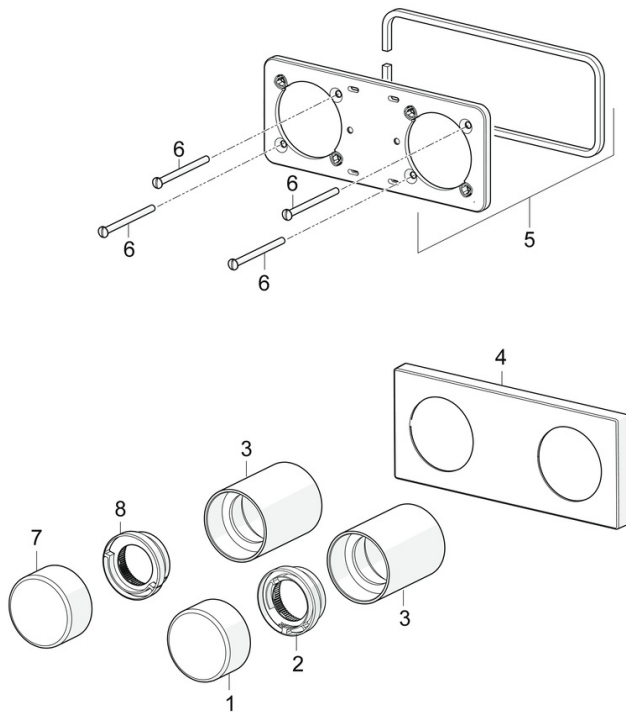

### Technische Eigenschaften

DN-Größe (Nennmaß)	<b>DN15</b>
Warmwasserversorgung	<b>max. +80°C</b>
Arbeitsdruck	<b>0.5-10 bar</b>
Werkstoff	<b>Messing</b>

### SP44529583

	Name	Art.-Nr.
01	Temperatur-Wählgriff	59914704
02	Temperaturanschlag	59914705
03	Abdeckhülse	59914671
04	Abdeckplatte Ausgelaufen	59914702
05	Halter für Abdeckplatte	59913697
06	Schraube, M4x55	59913698
07	Mengen-Einstell-Griff, (4453) Ausgelaufen	59914707
07	Mengen-Einstell-Griff, (4452) Ausgelaufen	59914706
08	Durchflussbegrenzer Ausgelaufen	59914708