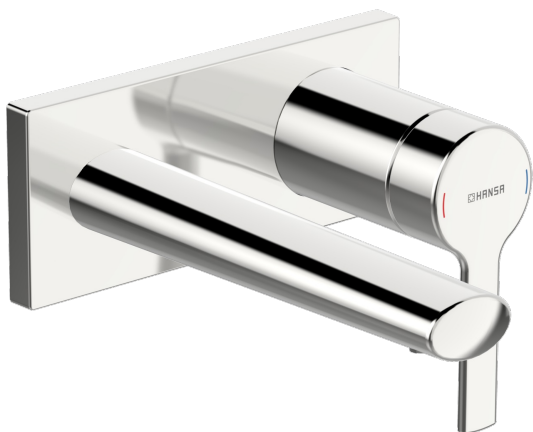

EAN: 4057304014796

static.hansa.com/44882183

- Waschtisch
- Einhebelmischer, Fertigmontageset
- Wandmontage für Unterputz-Einbaukörper
- Chrom
- Feststehender Auslauf
- PCA® konstante Durchflussleistung unabhängig vom Fließdruck, Integrierter Strahlregler, ohne Mundstück direkt in den Armaturenauslauf geschraubt
- Einhandbedienhebel/Griff, Hebel mit W+K-Kennzeichnung
- Rosette eckig, Hülse

Technische Daten

Durchflusseigenschaften

Durchfluss bei 3 bar (mit Durchflussregler) **6.0 l/min**

Technische Eigenschaften

DN-Größe (Nennmaß) **DN15**
 Warmwasserversorgung **max. +80°C**
 Arbeitsdruck **0.5-10 bar**
 Ausladung **186 mm**
 Sicherungseinrichtung (EN1717) **AA**
 Werkstoff **Messing**

Vorschriften

EN Standard **EN 817**
 Geräuschkategorie **I (ISO 3822)**

Zulassungen und Deklarationen

Konformitätserklärung **DoC**

Ersatzteile

SP44882183

	Name	Art.-Nr.
01	Hebel	1004279V
02	Dekorkappe	59914573
03	Abdeckhülse	59914572
04	Abdeckplatte, 175x75	59913866
05	Halter für Abdeckplatte	59913697
06	Schraube, M4x55	59913698
07	Gewindehülse, G1/2	59913865
08	Auslauf, L=180	59913765
09	Luftsprudler, M18.5x1, TJ	59913366