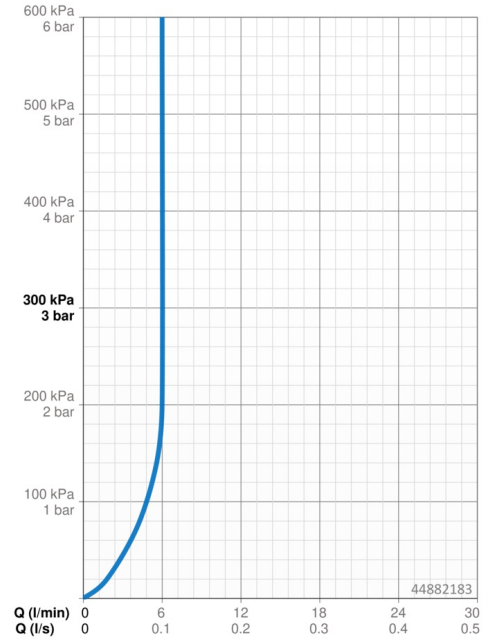

Technische Daten

Durchflusseigenschaften

Durchfluss bei 3 bar (mit Durchflussregler) **6.0 l/min**

Technische Eigenschaften

DN-Größe (Nennmaß) **DN15**
Warmwasserversorgung **max. +80°C**
Arbeitsdruck **0.5-10 bar**
Ausladung **186 mm**
Sicherungseinrichtung (EN1717) **AA**
Werkstoff **Messing**

Vorschriften

EN Standard **EN 817**
Geräuschkategorie **I (ISO 3822)**

Zulassungen und Deklarationen

Konformitätserklärung **DoC**