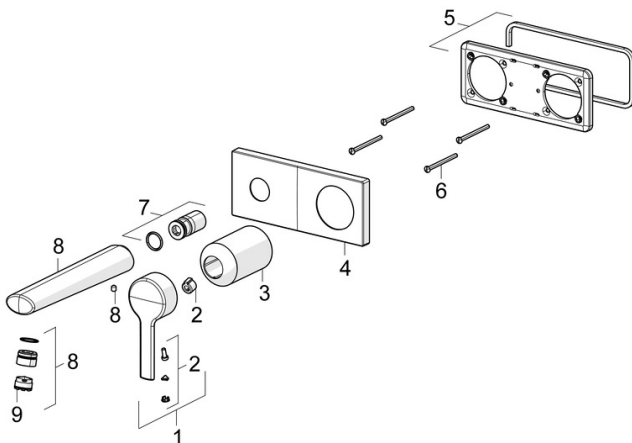

EAN: 4057304014796

static.hansa.com/44882183

- Waschtisch
- Einhebelmischer, Fertigmontageset
- Wandmontage für Unterputz-Einbaukörper
- Chrom
- Feststehender Auslauf
- PCA® konstante Durchflussleistung unabhängig vom Fließdruck, Integrierter Strahlregler, ohne Mundstück direkt in den Armaturenauslauf geschraubt
- Einhandbedienhebel/Griff, Hebel mit W+K-Kennzeichnung
- Rosette eckig, Hülse

Technische Daten

Durchflusseigenschaften

Durchfluss bei 3 bar (mit Durchflussregler) **6.0 l/min**

Technische Eigenschaften

DN-Größe (Nennmaß) **DN15**
 Warmwasserversorgung **max. +80°C**
 Arbeitsdruck **0.5-10 bar**
 Ausladung **186 mm**
 Sicherungseinrichtung (EN1717) **AA**
 Werkstoff **Messing**

Vorschriften

EN Standard **EN 817**
 Geräuschkategorie **I (ISO 3822)**

Zulassungen und Deklarationen

Konformitätserklärung **DoC**

Ersatzteile

SP44882183

	Name	Art.-Nr.
01	Hebel	1004279V
02	Dekorkappe	59914573
03	Abdeckhülse	59914572
04	Abdeckplatte, 175x75	59913866
05	Halter für Abdeckplatte	59913697
06	Schraube, M4x55	59913698
07	Gewindehülse, G1/2	59913865
08	Auslauf, L=180	59913765
09	Luftsprudler, M18.5x1, TJ	59913366