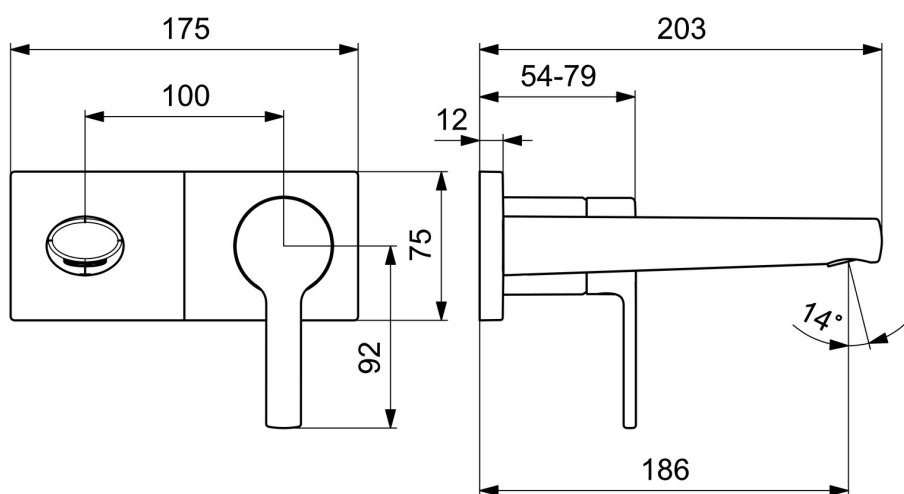

EAN: 4057304014796

static.hansa.com/44882183

- Waschtisch
- Einhebelmischer, Fertigmontageset
- Wandmontage für Unterputz-Einbaukörper
- Chrom
- Feststehender Auslauf
- PCA® konstante Durchflussleistung unabhängig vom Fließdruck, Integrierter Strahlregler, ohne Mundstück direkt in den Armaturenauslauf geschraubt
- Einhandbedienhebel/Griff, Hebel mit W+K-Kennzeichnung
- Rosette eckig, Hülse

Technische Daten

Durchflusseigenschaften

Durchfluss bei 3 bar (mit Durchflussregler) **6.0 l/min**

Technische Eigenschaften

DN-Größe (Nennmaß) **DN15**
 Warmwasserversorgung **max. +80°C**
 Arbeitsdruck **0.5-10 bar**
 Ausladung **186 mm**
 Sicherungseinrichtung (EN1717) **AA**
 Werkstoff **Messing**

Vorschriften

EN Standard **EN 817**
 Geräuschkategorie **I (ISO 3822)**

Zulassungen und Deklarationen

Konformitätserklärung **DoC**

Ersatzteile

SP44882183

	Name	Art.-Nr.
01	Hebel	1004279V
02	Dekorkappe	59914573
03	Abdeckhülse	59914572
04	Abdeckplatte, 175x75	59913866
05	Halter für Abdeckplatte	59913697
06	Schraube, M4x55	59913698
07	Gewindehülse, G1/2	59913865
08	Auslauf, L=180	59913765
09	Luftsprudler, M18.5x1, TJ	59913366