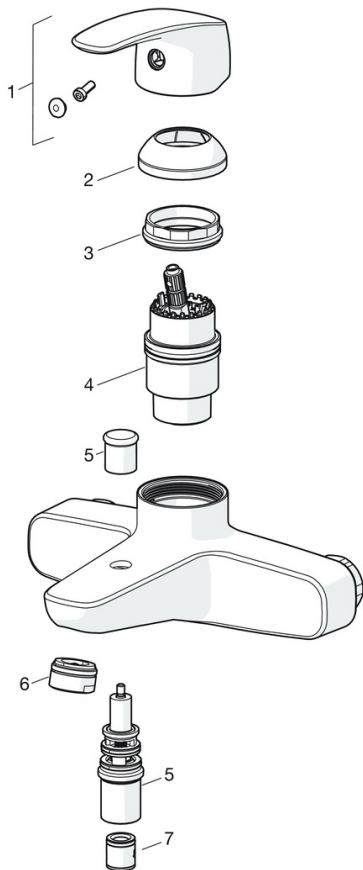

EAN: 4057304010149

static.hansa.com/45530080

- Badezimmer
- Chrom
- Temperaturbegrenzer, Heißwassersperre einstellbar (im Lieferumfang enthalten)
- ø 4.0 Steuerpatrone mit keramischen Dichtscheiben zur Wassermengen- und Temperatureinstellung

Ersatzteile

SP58150171

	Name	Art.-Nr.
1	Absperrgriff	59914395
2	Oberteil, G1/2	59914111
3	Filterdichtung, G3/4	59911076
4	Temperatur-Wählgriff	59914396
5	O-Ringsatz	59914113
6	Thermostatkartusche, 3.4	59914114
N.I.	Gegenmutter, M36x1.5, SW38	59914319
N.I.	S-Anschluss, G3/4xG1/2	59904793
N.I.	Kombinator	59914472

SP45112183

	Name	Art.-Nr.
01	Hebel	59914453
02	Abdeckkappe Ausgelaufen	59914454
03	Spann-Mutter, M42x1.5, SW 38	59914128
04	Kartusche, 4.0 Classic	59914129
05	Umstellung	59912706
06	Luftsprudler, M24x1 C	59913401
07	Rückschlagventil	59905714

SP45052283

	Name	Art.-Nr.
01	Hebel	59914453
02	Abdeckkappe	59914478
03	Spann-Mutter, M42x1.5, SW 38	59914128
04	Kartusche, 4.0 Classic	59914129
05	Befestigungsschraube, M8x1, L=130	59914474
06	Befestigungssatz	59914475
07	Luftsprudler, M24x1, 6 l/min	59914476
08	Bodendichtung	59914591
09	Anschlussnippel Ausgelaufen	59914133
N.I.	Anschlußschlauch, L=375, G3/8-M10x1	59914188
N.I.	Ablaufgarnitur, (2019-)	59914764