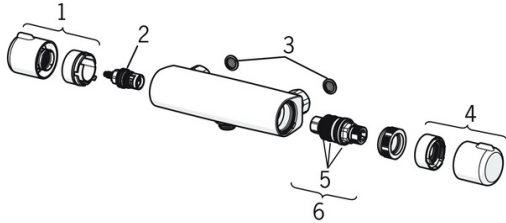

EAN: 4057304010149

static.hansa.com/45530080

- Badezimmer
- Chrom
- Temperaturbegrenzer, Heißwassersperre einstellbar (im Lieferumfang enthalten)
- ø 4.0 Steuerpatrone mit keramischen Dichtscheiben zur Wassermengen- und Temperatureinstellung

Technische Daten

Technische Eigenschaften

DN-Größe (Nennmaß)	DN15
Arbeitsdruck	0.5-10 bar
Werkstoff	Messing

Vorschriften

EN Standard	EN 817
-------------	---------------

Zulassungen und Deklarationen

KIWA	K6116/08
DVGW	DW-6506CS0580
ABP	PA-IX 38490/IB
Konformitätserklärung	DoC

Ersatzteile

SP58150171

	Name	Art.-Nr.
1	Absperrgriff	59914395
2	Oberteil, G1/2	59914111
3	Filterdichtung, G3/4	59911076
4	Temperatur-Wählgriff	59914396
5	O-Ringsatz	59914113
6	Thermostatkartusche, 3.4	59914114
N.I.	Gegenmutter, M36x1.5, SW38	59914319
N.I.	S-Anschluss, G3/4xG1/2	59904793
N.I.	Kombinator	59914472

SP45112183

	Name	Art.-Nr.
01	Hebel	59914453
02	Abdeckkappe Ausgelaufen	59914454
03	Spann-Mutter, M42x1.5, SW 38	59914128
04	Kartusche, 4.0 Classic	59914129
05	Umstellung	59912706
06	Luftsprudler, M24x1 C	59913401
07	Rückschlagventil	59905714