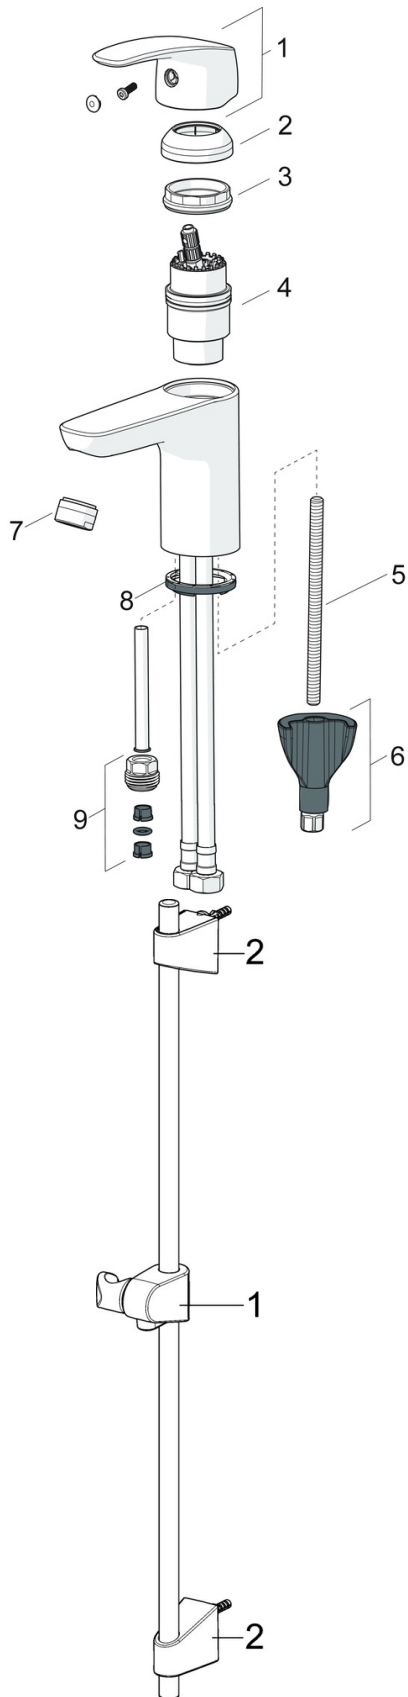

EAN: 4057304010149

static.hansa.com/45530080

- Badezimmer
- Chrom
- Temperaturbegrenzer, Heißwassersperre einstellbar (im Lieferumfang enthalten)
- ø 4.0 Steuerpatrone mit keramischen Dichtscheiben zur Wassermengen- und Temperatureinstellung

Ersatzteile

SP58150171

	Name	Art.-Nr.
1	Absperrgriff	59914395
2	Oberteil, G1/2	59914111
3	Filterdichtung, G3/4	59911076
4	Temperatur-Wählgriff	59914396
5	O-Ringsatz	59914113
6	Thermostatkartusche, 3.4	59914114
N.I.	Gegenmutter, M36x1.5, SW38	59914319
N.I.	S-Anschluss, G3/4xG1/2	59904793
N.I.	Kombinator	59914472

SP45112183

	Name	Art.-Nr.
01	Hebel	59914453
02	Abdeckkappe Ausgelaufen	59914454
03	Spann-Mutter, M42x1.5, SW 38	59914128
04	Kartusche, 4.0 Classic	59914129
05	Umstellung	59912706
06	Luftsprudler, M24x1 C	59913401
07	Rückschlagventil	59905714

SP45052283

	Name	Art.-Nr.
01	Hebel	59914453
02	Abdeckkappe	59914478
03	Spann-Mutter, M42x1.5, SW 38	59914128
04	Kartusche, 4.0 Classic	59914129
05	Befestigungsschraube, M8x1, L=130	59914474
06	Befestigungssatz	59914475
07	Luftsprudler, M24x1, 6 l/min	59914476
08	Bodendichtung	59914591
09	Anschlussnippel Ausgelaufen	59914133
N.I.	Anschlußschlauch, L=375, G3/8-M10x1	59914188
N.I.	Ablaufgarnitur, (2019-)	59914764