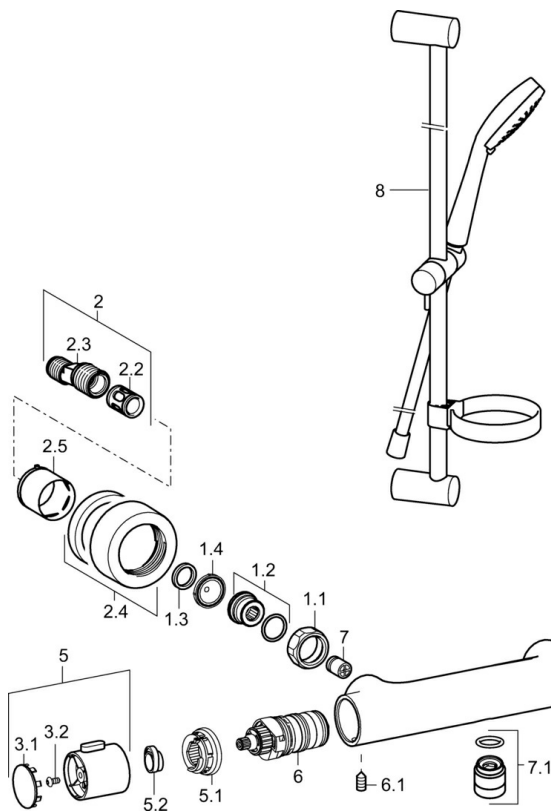

EAN: 4015474259324

static.hansa.com/48080131

- Dusche
- Thermostat
- Wandmontage
- Chrom
- Temperatureinstellgriff, Durchflusseinstellgriff, Eco-Funktion für die Wassermenge
- Seifenschale, Brauseschlauch (1750 mm), Eco-Durchfluss
- Normal – Gleichmäßiger und weicher Wasserstrahl, Erfrischend – Starker Wasserstrahl, aktiviert und erfrischt den Körper, Entspannend - Sanfter Wasserstrahl, angenehm für den ganzen Körper
- Heißwassersperre einstellbar (im Lieferumfang enthalten), Sicherheitssperre gegen Verbrühen bei 38°C
- Thermostatkartusche zur Temperaturregung, Schmutzfilter, Oberteil mit keramischen Dichtscheiben zur Wassermengeneinstellung für einen Abgang, Rückflussverhinderer
- S-Anschlüsse, Abdeckung(en), Schalldämpfer
- Armaturenkörper aus entzinkungsbeständigem Messing (DZR), Thermische Desinfektion nach DVGW W551 ohne erneute Regelleitung Einjustierung möglich, Kürzbar
- Eigensicher gegen Rückfließen im häuslichen Gebrauch (nach DIN EN 1717)
- 3-strahlig

Vorschriften

EN Standard **EN 1111, EN 1112, EN 1113**

Zulassungen und Deklarationen

Konformitätserklärung **DoC**

Ersatzteile

SP58080101

	Name	Art.-Nr.
1.1	Anschlussmutter, G3/4, AF30	59902230
1.2	Nippel	59911075
1.3	Haltering, 23.9x15.2x2	59902689
1.4	Filterdichtung, G3/4	59911076
2	Exzenter-Anschluss, G3/4xG1/2, DN15	59910254
2.2	Schalldämpfer	59904792
2.4	Rosette	59913432
2.5	Abdeckhülse	59912651
3	Absperrgriff	59913943
3.1	Abdeckung	59913850
3.2	Schraube, M4x8	59913851
3.3	Justiering	59913940
4	Oberteil, G1/2, 180°	59911103
4.1	Ring	59913469
5	Temperatur-Wählgriff	59913938
5.1	Temperatur-Anschlagring	59913937
5.2	Verriegelungs-Schraube, 38°	59913919
6	Thermostatkartusche, 3.3	59913871
6.1	Schraube, M6x9.5	59901609
7	Rückschlagventil, DN10 (2016-)	59914425
7.1	Gewindenippel, G1/2xM18x1	59911384