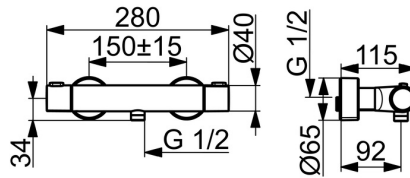

EAN: 4015474259324

static.hansa.com/48080131

- Dusche
- Thermostat
- Wandmontage
- Chrom
- Temperatureinstellgriff, Durchflusseinstellgriff, Eco-Funktion für die Wassermenge
- Seifenschale, Brauseschlauch (1750 mm), Eco-Durchfluss
- Normal – Gleichmäßiger und weicher Wasserstrahl, Erfrischend – Starker Wasserstrahl, aktiviert und erfrischt den Körper, Entspannend - Sanfter Wasserstrahl, angenehm für den ganzen Körper
- Heißwassersperre einstellbar (im Lieferumfang enthalten), Sicherheitssperre gegen Verbrühen bei 38°C
- Thermostatkartusche zur Temperaturregung, Schmutzfilter, Oberteil mit keramischen Dichtscheiben zur Wassermengeneinstellung für einen Abgang, Rückflussverhinderer
- S-Anschlüsse, Abdeckung(en), Schalldämpfer
- Armaturenkörper aus entzinkungsbeständigem Messing (DZR), Thermische Desinfektion nach DVGW W551 ohne erneute Regelleitung Einjustierung möglich, Kürzbar
- Eigensicher gegen Rückfließen im häuslichen Gebrauch (nach DIN EN 1717)
- 3-strahlig

Technische Daten

Durchflusseigenschaften

Durchfluss bei 3 bar **12.0 l/min**

Technische Eigenschaften

DN-Größe (Nennmaß) **DN15**
 Warmwasserversorgung **max. +80°C**
 Arbeitsdruck **1-10 bar**
 Installationsabstand **150 ± 15 mm**
 Sicherungseinrichtung (EN1717) **EB**
 Werkstoff **Messing**