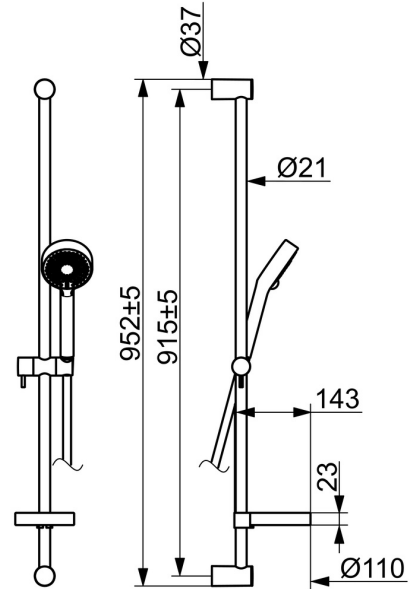

EAN: 4015474259324

static.hansa.com/48080131

- Dusche
- Thermostat
- Wandmontage
- Chrom
- Temperatureinstellgriff, Durchflusseinstellgriff, Eco-Funktion für die Wassermenge
- Seifenschale, Brauseschlauch (1750 mm), Eco-Durchfluss
- Normal – Gleichmäßiger und weicher Wasserstrahl, Erfrischend – Starker Wasserstrahl, aktiviert und erfrischt den Körper, Entspannend - Sanfter Wasserstrahl, angenehm für den ganzen Körper
- Heißwassersperre einstellbar (im Lieferumfang enthalten), Sicherheitssperre gegen Verbrühen bei 38°C
- Thermostatkartusche zur Temperaturregung, Schmutzfilter, Oberteil mit keramischen Dichtscheiben zur Wassermengeneinstellung für einen Abgang, Rückflussverhinderer
- S-Anschlüsse, Abdeckung(en), Schalldämpfer
- Armaturenkörper aus entzinkungsbeständigem Messing (DZR), Thermische Desinfektion nach DVGW W551 ohne erneute Regelleitung Einjustierung möglich, Kürzbar
- Eigensicher gegen Rückfließen im häuslichen Gebrauch (nach DIN EN 1717)
- 3-strahlig

Technische Daten

Durchflusseigenschaften

Durchfluss bei 3 bar **12.0 l/min**

Technische Eigenschaften

DN-Größe (Nennmaß) **DN15**
 Warmwasserversorgung **max. +80°C**
 Arbeitsdruck **1-10 bar**
 Installationsabstand **150 ± 15 mm**
 Sicherungseinrichtung (EN1717) **EB**
 Werkstoff **Messing**