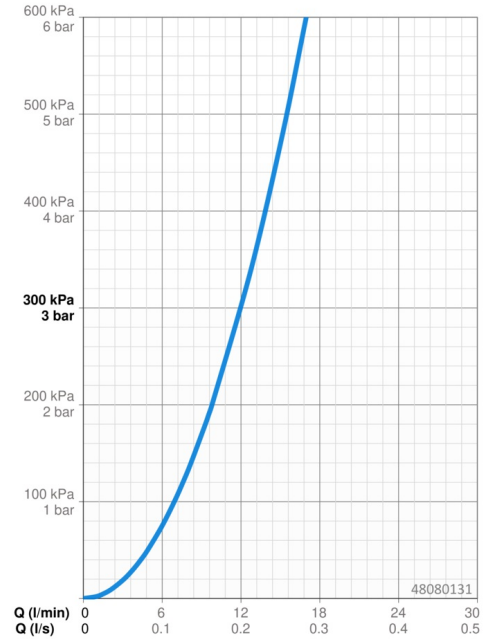

Technische Daten

Durchflusseigenschaften

Durchfluss bei 3 bar **12.0 l/min**

Technische Eigenschaften

DN-Größe (Nennmaß) **DN15**
Warmwasserversorgung **max. +80°C**
Arbeitsdruck **1-10 bar**
Installationsabstand **150 ± 15 mm**
Sicherungseinrichtung (EN1717) **EB**
Werkstoff **Messing**

Vorschriften

EN Standard **EN 1111, EN 1112, EN 1113**

Zulassungen und Deklarationen

Konformitätserklärung **DoC**