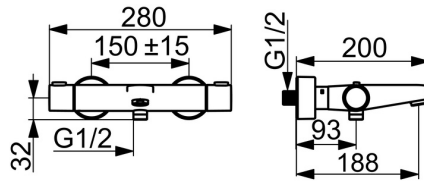

EAN: 4015474259355

static.hansa.com/48102131

- Wanne & Dusche
- Thermostat
- Wandmontage
- Chrom
- CASCADE® Strahlregler
- Temperatureinstellgriff, Durchflusseinstellgriff, Eco-Funktion für die Wassermenge
- Drehumsteller, druckunabhängig, Integrierter Umsteller mit Absperrung
- Seifenschale, Brauseschlauch (1750 mm), Eco-Durchfluss
- Normal – Gleichmäßiger und weicher Wasserstrahl, Erfrischend – Starker Wasserstrahl, aktiviert und erfrischt den Körper, Entspannend - Sanfter Wasserstrahl, angenehm für den ganzen Körper
- Heißwassersperre einstellbar (im Lieferumfang enthalten), Sicherheitssperre gegen Verbrühen bei 38°C
- Thermostatkartusche zur Temperaturreglung, Schmutzfilter, Rückflussverhinderer
- S-Anschlüsse, Abdeckung(en), Schalldämpfer
- Armaturenkörper aus entzinkungsbeständigem Messing (DZR), Thermische Desinfektion nach DVGW W551 ohne erneute Regelteil Einjustierung möglich, Kürzbar
- Eigensicher gegen Rückfließen im häuslichen Gebrauch (nach DIN EN 1717)
- 3-strahlig

Technische Daten

Durchflusseigenschaften

Durchfluss bei 3 bar **21.6 l/min / 18.6 l/min**

Technische Eigenschaften

DN-Größe (Nennmaß) **DN15**
 Warmwasserversorgung **max. +80°C**
 Arbeitsdruck **1-10 bar**
 Installationsabstand **150 ± 15 mm**
 Sicherungseinrichtung (EN1717) **EB**
 Werkstoff **Messing**