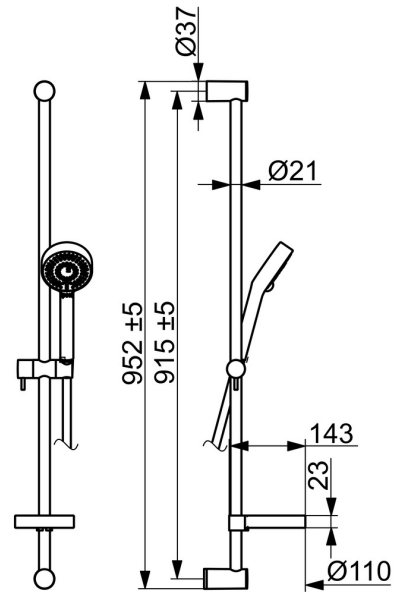

EAN: 4015474259355

static.hansa.com/48102131

- Wanne & Dusche
- Thermostat
- Wandmontage
- Chrom
- CASCADE® Strahlregler
- Temperatureinstellgriff, Durchflusseinstellgriff, Eco-Funktion für die Wassermenge
- Drehumsteller, druckunabhängig, Integrierter Umsteller mit Absperrung
- Seifenschale, Brauseschlauch (1750 mm), Eco-Durchfluss
- Normal – Gleichmäßiger und weicher Wasserstrahl, Erfrischend – Starker Wasserstrahl, aktiviert und erfrischt den Körper, Entspannend - Sanfter Wasserstrahl, angenehm für den ganzen Körper
- Heißwassersperre einstellbar (im Lieferumfang enthalten), Sicherheitssperre gegen Verbrühen bei 38°C
- Thermostatkartusche zur Temperaturreglung, Schmutzfilter, Rückflussverhinderer
- S-Anschlüsse, Abdeckung(en), Schalldämpfer
- Armaturenkörper aus entzinkungsbeständigem Messing (DZR), Thermische Desinfektion nach DVGW W551 ohne erneute Regelteil Einjustierung möglich, Kürzbar
- Eigensicher gegen Rückfließen im häuslichen Gebrauch (nach DIN EN 1717)
- 3-strahlig

Technische Daten

Durchflusseigenschaften

Durchfluss bei 3 bar **21.6 l/min / 18.6 l/min**

Technische Eigenschaften

DN-Größe (Nennmaß) **DN15**
 Warmwasserversorgung **max. +80°C**
 Arbeitsdruck **1-10 bar**
 Installationsabstand **150 ± 15 mm**
 Sicherungseinrichtung (EN1717) **EB**
 Werkstoff **Messing**