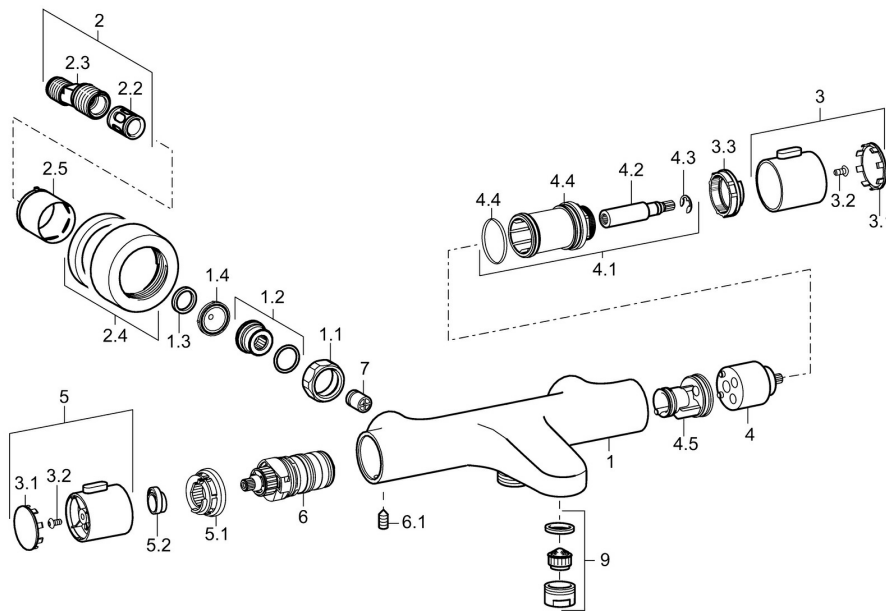

EAN: 4015474259355

static.hansa.com/48102131

- Wanne & Dusche
- Thermostat
- Wandmontage
- Chrom
- CASCADE® Strahlregler
- Temperatureinstellgriff, Durchflusseinstellgriff, Eco-Funktion für die Wassermenge
- Drehumsteller, druckunabhängig, Integrierter Umsteller mit Absperrung
- Seifenschale, Brauseschlauch (1750 mm), Eco-Durchfluss
- Normal – Gleichmäßiger und weicher Wasserstrahl, Erfrischend – Starker Wasserstrahl, aktiviert und erfrischt den Körper, Entspannend - Sanfter Wasserstrahl, angenehm für den ganzen Körper
- Heißwassersperre einstellbar (im Lieferumfang enthalten), Sicherheitssperre gegen Verbrühen bei 38°C
- Thermostatkartusche zur Temperaturreglung, Schmutzfilter, Rückflussverhinderer
- S-Anschlüsse, Abdeckung(en), Schalldämpfer
- Armaturenkörper aus entzinkungsbeständigem Messing (DZR), Thermische Desinfektion nach DVGW W551 ohne erneute Regelteil Einjustierung möglich, Kürzbar
- Eigensicher gegen Rückfließen im häuslichen Gebrauch (nach DIN EN 1717)
- 3-strahlig

Vorschriften

EN Standard **EN 1111, EN 1112, EN 1113**

Zulassungen und Deklarationen

Konformitätserklärung **DoC**

Ersatzteile

SP58102101

	Name	Art.-Nr.
1.1	Anschlussmutter, G3/4, AF30	59902230
1.2	Nippel	59911075
1.3	Haltering, 23.9x15.2x2	59902689
1.4	Filterdichtung, G3/4	59911076
2	Exzenter-Anschluss, G3/4xG1/2, DN15	59910254
2.2	Schalldämpfer	59904792
2.4	Rosette	59913432
2.5	Abdeckhülse	59912651
3	Mengen-Einstell-Griff	59913939
3.1	Abdeckung	59913850
3.2	Schraube, M4x8	59913851
3.3	Justiering	59913940
4	Oberteil	59913936
4.1	Befestigungsschraube, SW30	59913941
4.2	Spindel	59913689
4.4	O-Ring, d 32x2	59912803
4.5	Innenteil	59913942
5	Temperatur-Wählgriff	59913938
5.1	Temperatur-Anschlagring	59913937
5.2	Verriegelungs-Schraube, 38°	59913919
6	Thermostatkartusche, 3.3	59913871
6.1	Schraube, M6x9.5	59901609
7	Rückschlagventil, DN10 (2016-)	59914425
9	Luftsprudler, M24x1 D	59911829