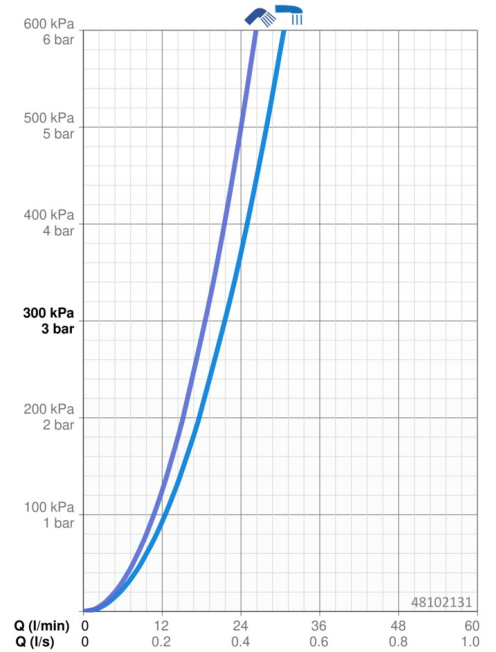

Technische Daten

Durchflusseigenschaften

Durchfluss bei 3 bar **21.6 l/min / 18.6 l/min**

Technische Eigenschaften

DN-Größe (Nennmaß) **DN15**
Warmwasserversorgung **max. +80°C**
Arbeitsdruck **1-10 bar**
Installationsabstand **150 ± 15 mm**
Sicherungseinrichtung (EN1717) **EB**
Werkstoff **Messing**

Vorschriften

EN Standard **EN 1111, EN 1112, EN 1113**

Zulassungen und Deklarationen

Konformitätserklärung **DoC**