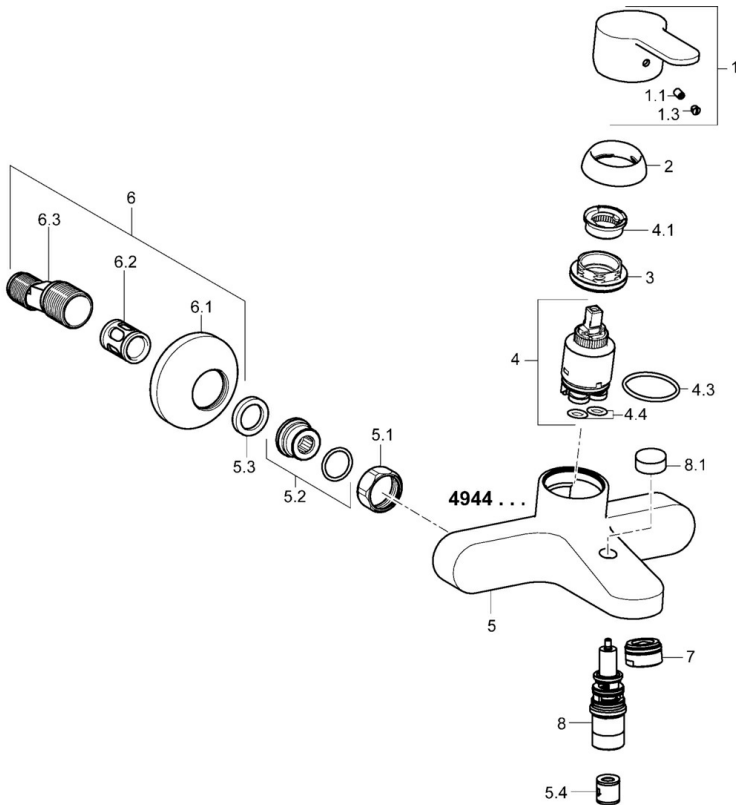

Ersatzteile

SP49442103

	Name	Art.-Nr.
1	Hebel	59913827
1.1	Schraube, M5x8, SW2.5	59904755
1.3	Dekorkappe Grau	59912112
2	Abdeckkappe, 33x3 mm	59912504
3	Spann-Mutter, M40x1, SW30	1003409V
4	Kartusche, 3.5 Eco	59912324
4	Kartusche, 3.5 Classic	59913075
4.1	Temperatur-Anschlagring Ausgelaufen	59912325
4.3	O-Ring, d 28.24x2.62 Ausgelaufen	59912590
4.4	O-Ring, d 10.10x1.60 Ausgelaufen	59905072
5.1	Anschlussmutter, G3/4, AF30	59902230
5.2	Verbinder	59913400
5.3	Haltering, 23.9x15.2x2	59902689
5.4	Rückschlagventil	59905714
6	S-Anschluss, G3/4xG1/2	59904793
6.1	Rosette	59904796
6.2	Schalldämpfer	59904792
6.3	Exzenter-Anschluss, G3/4xG1/2, DN15	59910254
7	Luftsprudler, M24x1 C	59913401
8	Umstellung	59912706
8.1	Umstellknopf	59913402
N.I.	Schlüssel, SW30/34	59912108

SP49402203

	Name	Art.-Nr.
1	Hebel	59913827
1.1	Schraube, M5x8, SW2.5	59904755
1.3	Dekorkappe Grau	59912112
2	Abdeckkappe, 33x3 mm	59912504
2.1	Dichtung, 45x35.5x5.4	59913651
3	Spann-Mutter, M40x1, SW30	1003409V
4	Kartusche, 3.5 Eco	59912324
4	Kartusche, 3.5 Classic	59913075
4.1	Temperatur-Anschlagring Ausgelaufen	59912325
4.3	O-Ring, d 28.24x2.62 Ausgelaufen	59912590
4.4	O-Ring, d 10.10x1.60 Ausgelaufen	59905072
5.1	Zugstange mit Knopf	59913067
5.2	Gelenkstück	59904624
5.3	Bodendichtung	59914591
5.5	Befestigungsplatte Ausgelaufen	59904765
5.6	Schraube, M8x1, SW13 Ausgelaufen	59904766
5.7	Befestigungssatz	59912113
5.8	Anschlußschlauch, L=430, G3/8-M10x1 RH Ausgelaufen	59913213
5.9	Anschlußschlauch, L=430, G3/8-M10x1	59912515
5.10	O-Ring, d 7.65x1.78	59902337
5.11	Dichtung, 9.5x14.4x2	59912551
5.12	Befestigungsschraube, M8x1, L=140	59912474
6	Luftsprudler, M24x1, 6 l/min	59913727
7	Ablaufgarnitur	59904620
7	Ablaufgarnitur, (2019-)	59914764
N.I.	Schlüssel, SW30/34	59912108