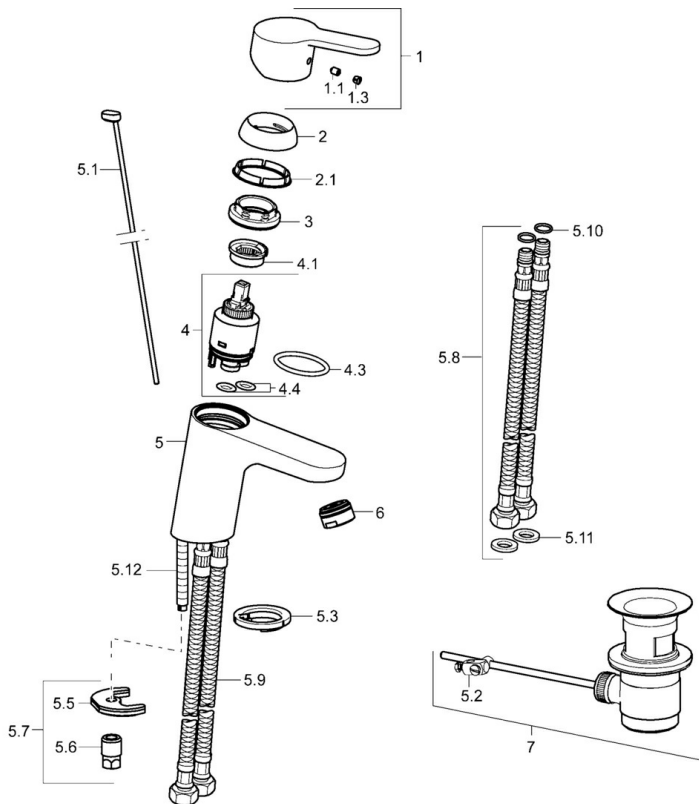

Ersatzteile

SP49442103

	Name	Art.-Nr.
1	Hebel	59913827
1.1	Schraube, M5x8, SW2.5	59904755
1.3	Dekorkappe Grau	59912112
2	Abdeckkappe, 33x3 mm	59912504
3	Spann-Mutter, M40x1, SW30	1003409V
4	Kartusche, 3.5 Eco	59912324
4	Kartusche, 3.5 Classic	59913075
4.1	Temperatur-Anschlagring Ausgelaufen	59912325
4.3	O-Ring, d 28.24x2.62 Ausgelaufen	59912590
4.4	O-Ring, d 10.10x1.60 Ausgelaufen	59905072
5.1	Anschlussmutter, G3/4, AF30	59902230
5.2	Verbinder	59913400
5.3	Haltering, 23.9x15.2x2	59902689
5.4	Rückschlagventil	59905714
6	S-Anschluss, G3/4xG1/2	59904793
6.1	Rosette	59904796
6.2	Schalldämpfer	59904792
6.3	Exzenter-Anschluss, G3/4xG1/2, DN15	59910254
7	Luftsprudler, M24x1 C	59913401
8	Umstellung	59912706
8.1	Umstellknopf	59913402
N.I.	Schlüssel, SW30/34	59912108

SP49402203

	Name	Art.-Nr.
1	Hebel	59913827
1.1	Schraube, M5x8, SW2.5	59904755
1.3	Dekorkappe Grau	59912112
2	Abdeckkappe, 33x3 mm	59912504
2.1	Dichtung, 45x35.5x5.4	59913651
3	Spann-Mutter, M40x1, SW30	1003409V
4	Kartusche, 3.5 Eco	59912324
4	Kartusche, 3.5 Classic	59913075
4.1	Temperatur-Anschlagring Ausgelaufen	59912325
4.3	O-Ring, d 28.24x2.62 Ausgelaufen	59912590
4.4	O-Ring, d 10.10x1.60 Ausgelaufen	59905072
5.1	Zugstange mit Knopf	59913067
5.2	Gelenkstück	59904624
5.3	Bodendichtung	59914591
5.5	Befestigungsplatte Ausgelaufen	59904765
5.6	Schraube, M8x1, SW13 Ausgelaufen	59904766
5.7	Befestigungssatz	59912113
5.8	Anschlußschlauch, L=430, G3/8-M10x1 RH Ausgelaufen	59913213
5.9	Anschlußschlauch, L=430, G3/8-M10x1	59912515
5.10	O-Ring, d 7.65x1.78	59902337
5.11	Dichtung, 9.5x14.4x2	59912551
5.12	Befestigungsschraube, M8x1, L=140	59912474
6	Luftsprudler, M24x1, 6 l/min	59913727
7	Ablaufgarnitur	59904620
7	Ablaufgarnitur, (2019-)	59914764
N.I.	Schlüssel, SW30/34	59912108