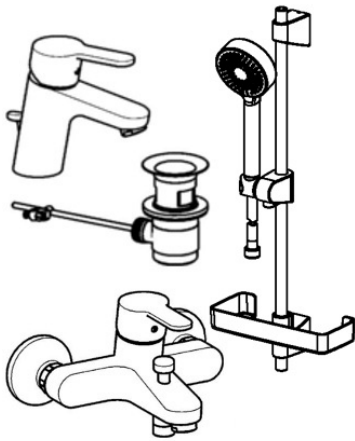

EAN: 4015474262782
static.hansa.com/49000000

- Badezimmer
- Chrom
- Temperaturbegrenzer, Heißwassersperre einstellbar (im Lieferumfang enthalten)
- ø 3.5 classic Steuerpatrone mit keramischen Dichtscheiben zur Wassermengen- und Temperatureinstellung
- Rapid-Montagesystem

Ersatzteile

SP49442103

	Name	Art.-Nr.
1	Hebel	59913827
1.1	Schraube, M5x8, SW2.5	59904755
1.3	Dekorkappe Grau	59912112
2	Abdeckkappe, 33x3 mm	59912504
3	Spann-Mutter, M40x1, SW30	1003409V
4	Kartusche, 3.5 Eco	59912324
4	Kartusche, 3.5 Classic	59913075
4.1	Temperatur-Anschlagring Ausgelaufen	59912325
4.3	O-Ring, d 28.24x2.62 Ausgelaufen	59912590
4.4	O-Ring, d 10.10x1.60 Ausgelaufen	59905072
5.1	Anschlussmutter, G3/4, AF30	59902230
5.2	Verbinder	59913400
5.3	Haltering, 23.9x15.2x2	59902689
5.4	Rückschlagventil	59905714
6	S-Anschluss, G3/4xG1/2	59904793
6.1	Rosette	59904796
6.2	Schalldämpfer	59904792
6.3	Exzenter-Anschluss, G3/4xG1/2, DN15	59910254
7	Luftsprudler, M24x1 C	59913401
8	Umstellung	59912706
8.1	Umstellknopf	59913402
N.I.	Schlüssel, SW30/34	59912108