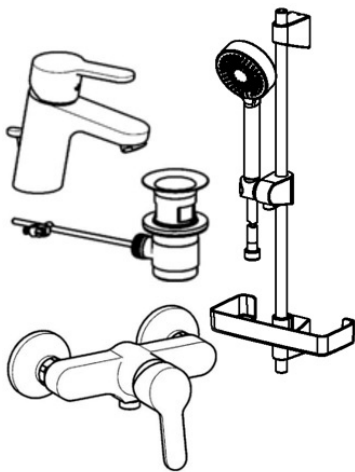

EAN: 4015474262799
static.hansa.com/49010000

- Badezimmer
- Chrom
- Temperaturbegrenzer, Heißwassersperre einstellbar (im Lieferumfang enthalten)
- ø 3.5 classic Steuerpatrone mit keramischen Dichtscheiben zur Wassermengen- und Temperatureinstellung
- Rapid-Montagesystem

Ersatzteile

SP49450103

	Name	Art.-Nr.
1	Hebel	59913827
1.1	Schraube, M5x8, SW2.5	59904755
1.3	Dekorkappe Grau	59912112
2	Abdeckkappe, 33x3 mm	59912504
3	Spann-Mutter, M40x1, SW30	1003409V
4	Kartusche, 3.5 Eco	59912324
4	Kartusche, 3.5 Classic	59913075
4.1	Temperatur-Anschlagring Ausgelaufen	59912325
4.3	O-Ring, d 28.24x2.62 Ausgelaufen	59912590
4.4	O-Ring, d 10.10x1.60 Ausgelaufen	59905072
5.1	Anschlussmutter, G3/4, AF30	59902230
5.2	Verbinder	59913400
5.3	Haltering, 23.9x15.2x2	59902689
5.4	Rückschlagventil	59905714
5.5	Gewindenippel, G1/2xM18x1	59911384
6	S-Anschluss, G3/4xG1/2	59904793
6.1	Rosette	59904796
6.2	Schalldämpfer	59904792
6.3	Exzenter-Anschluss, G3/4xG1/2, DN15	59910254
N.I.	Schlüssel, SW30/34	59912108

SP49402203

	Name	Art.-Nr.
1	Hebel	59913827
1.1	Schraube, M5x8, SW2.5	59904755
1.3	Dekorkappe Grau	59912112
2	Abdeckkappe, 33x3 mm	59912504
2.1	Dichtung, 45x35.5x5.4	59913651
3	Spann-Mutter, M40x1, SW30	1003409V
4	Kartusche, 3.5 Eco	59912324
4	Kartusche, 3.5 Classic	59913075
4.1	Temperatur-Anschlagring Ausgelaufen	59912325
4.3	O-Ring, d 28.24x2.62 Ausgelaufen	59912590
4.4	O-Ring, d 10.10x1.60 Ausgelaufen	59905072
5.1	Zugstange mit Knopf	59913067
5.2	Gelenkstück	59904624
5.3	Bodendichtung	59914591
5.5	Befestigungsplatte Ausgelaufen	59904765
5.6	Schraube, M8x1, SW13 Ausgelaufen	59904766
5.7	Befestigungssatz	59912113
5.8	Anschlußschlauch, L=430, G3/8-M10x1 RH Ausgelaufen	59913213
5.9	Anschlußschlauch, L=430, G3/8-M10x1	59912515
5.10	O-Ring, d 7.65x1.78	59902337
5.11	Dichtung, 9.5x14.4x2	59912551
5.12	Befestigungsschraube, M8x1, L=140	59912474
6	Luftsprudler, M24x1, 6 l/min	59913727
7	Ablaufgarnitur	59904620
7	Ablaufgarnitur, (2019-)	59914764
N.I.	Schlüssel, SW30/34	59912108