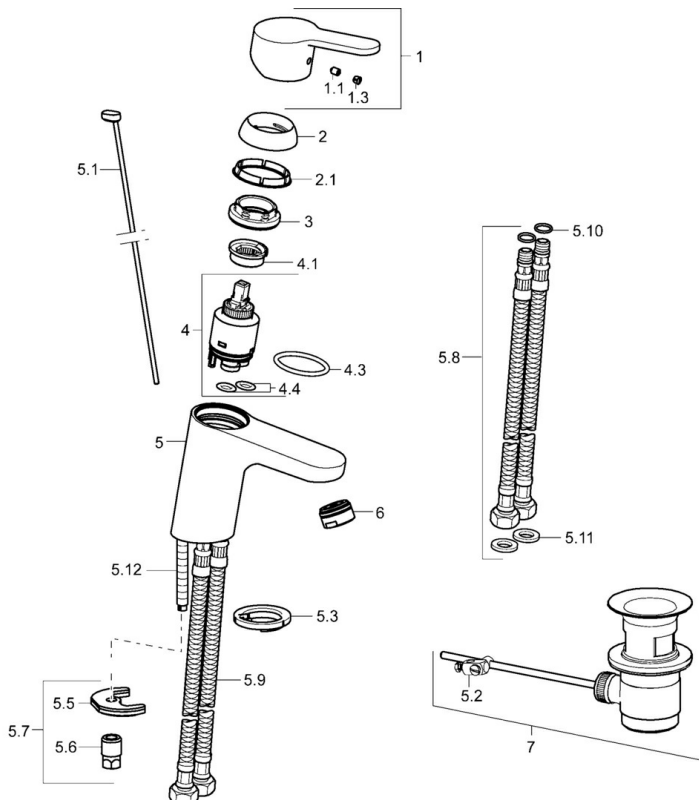

EAN: 4015474262799
static.hansa.com/49010000

- Badezimmer
- Chrom
- Temperaturbegrenzer, Heißwassersperre einstellbar (im Lieferumfang enthalten)
- ø 3.5 classic Steuerpatrone mit keramischen Dichtscheiben zur Wassermengen- und Temperatureinstellung
- Rapid-Montagesystem

Ersatzteile

SP49450103

	Name	Art.-Nr.
1	Hebel	59913827
1.1	Schraube, M5x8, SW2.5	59904755
1.3	Dekorkappe Grau	59912112
2	Abdeckkappe, 33x3 mm	59912504
3	Spann-Mutter, M40x1, SW30	1003409V
4	Kartusche, 3.5 Eco	59912324
4	Kartusche, 3.5 Classic	59913075
4.1	Temperatur-Anschlagring Ausgelaufen	59912325
4.3	O-Ring, d 28.24x2.62 Ausgelaufen	59912590
4.4	O-Ring, d 10.10x1.60 Ausgelaufen	59905072
5.1	Anschlussmutter, G3/4, AF30	59902230
5.2	Verbinder	59913400
5.3	Haltering, 23.9x15.2x2	59902689
5.4	Rückschlagventil	59905714
5.5	Gewindenippel, G1/2xM18x1	59911384
6	S-Anschluss, G3/4xG1/2	59904793
6.1	Rosette	59904796
6.2	Schalldämpfer	59904792
6.3	Exzenter-Anschluss, G3/4xG1/2, DN15	59910254
N.I.	Schlüssel, SW30/34	59912108

SP49402203

	Name	Art.-Nr.
1	Hebel	59913827
1.1	Schraube, M5x8, SW2.5	59904755
1.3	Dekorkappe Grau	59912112
2	Abdeckkappe, 33x3 mm	59912504
2.1	Dichtung, 45x35.5x5.4	59913651
3	Spann-Mutter, M40x1, SW30	1003409V
4	Kartusche, 3.5 Eco	59912324
4	Kartusche, 3.5 Classic	59913075
4.1	Temperatur-Anschlagring Ausgelaufen	59912325
4.3	O-Ring, d 28.24x2.62 Ausgelaufen	59912590
4.4	O-Ring, d 10.10x1.60 Ausgelaufen	59905072
5.1	Zugstange mit Knopf	59913067
5.2	Gelenkstück	59904624
5.3	Bodendichtung	59914591
5.5	Befestigungsplatte Ausgelaufen	59904765
5.6	Schraube, M8x1, SW13 Ausgelaufen	59904766
5.7	Befestigungssatz	59912113
5.8	Anschlußschlauch, L=430, G3/8-M10x1 RH Ausgelaufen	59913213
5.9	Anschlußschlauch, L=430, G3/8-M10x1	59912515
5.10	O-Ring, d 7.65x1.78	59902337
5.11	Dichtung, 9.5x14.4x2	59912551
5.12	Befestigungsschraube, M8x1, L=140	59912474
6	Luftsprudler, M24x1, 6 l/min	59913727
7	Ablaufgarnitur	59904620
7	Ablaufgarnitur, (2019-)	59914764
N.I.	Schlüssel, SW30/34	59912108