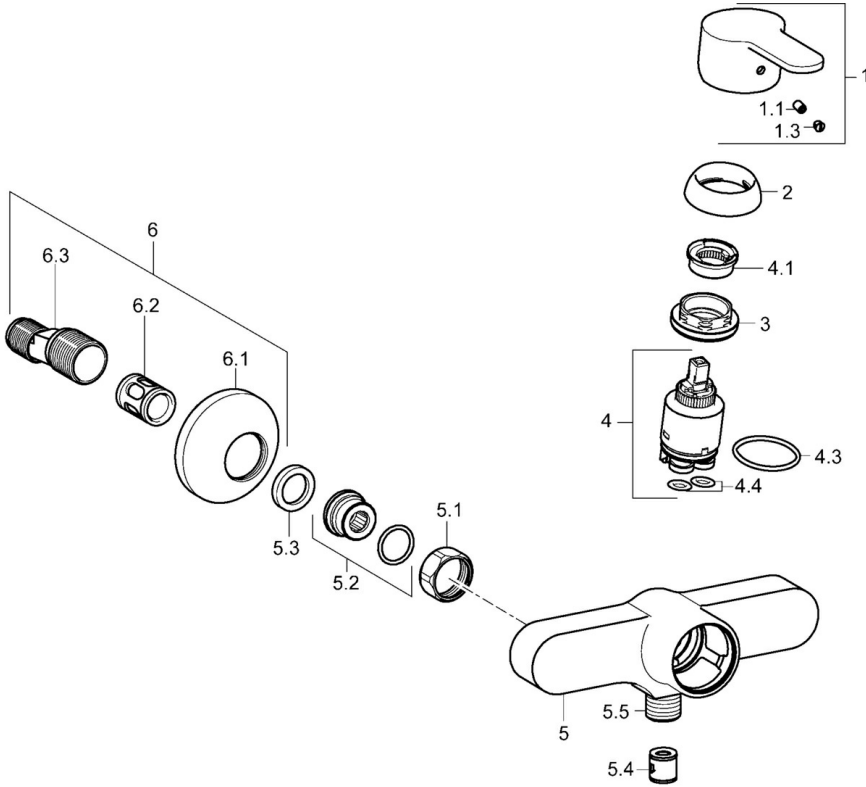

EAN: 4015474262799
static.hansa.com/49010000

- Badezimmer
- Chrom
- Temperaturbegrenzer, Heißwassersperre einstellbar (im Lieferumfang enthalten)
- ø 3.5 classic Steuerpatrone mit keramischen Dichtscheiben zur Wassermengen- und Temperatureinstellung
- Rapid-Montagesystem

Ersatzteile

SP49450103

	Name	Art.-Nr.
1	Hebel	59913827
1.1	Schraube, M5x8, SW2.5	59904755
1.3	Dekorkappe Grau	59912112
2	Abdeckkappe, 33x3 mm	59912504
3	Spann-Mutter, M40x1, SW30	1003409V
4	Kartusche, 3.5 Eco	59912324
4	Kartusche, 3.5 Classic	59913075
4.1	Temperatur-Anschlagring Ausgelaufen	59912325
4.3	O-Ring, d 28.24x2.62 Ausgelaufen	59912590
4.4	O-Ring, d 10.10x1.60 Ausgelaufen	59905072
5.1	Anschlussmutter, G3/4, AF30	59902230
5.2	Verbinder	59913400
5.3	Haltering, 23.9x15.2x2	59902689
5.4	Rückschlagventil	59905714
5.5	Gewindenippel, G1/2xM18x1	59911384
6	S-Anschluss, G3/4xG1/2	59904793
6.1	Rosette	59904796
6.2	Schalldämpfer	59904792
6.3	Exzenter-Anschluss, G3/4xG1/2, DN15	59910254
N.I.	Schlüssel, SW30/34	59912108

SP49402203

	Name	Art.-Nr.
1	Hebel	59913827
1.1	Schraube, M5x8, SW2.5	59904755
1.3	Dekorkappe Grau	59912112
2	Abdeckkappe, 33x3 mm	59912504
2.1	Dichtung, 45x35.5x5.4	59913651
3	Spann-Mutter, M40x1, SW30	1003409V
4	Kartusche, 3.5 Eco	59912324
4	Kartusche, 3.5 Classic	59913075
4.1	Temperatur-Anschlagring Ausgelaufen	59912325
4.3	O-Ring, d 28.24x2.62 Ausgelaufen	59912590
4.4	O-Ring, d 10.10x1.60 Ausgelaufen	59905072
5.1	Zugstange mit Knopf	59913067
5.2	Gelenkstück	59904624
5.3	Bodendichtung	59914591
5.5	Befestigungsplatte Ausgelaufen	59904765
5.6	Schraube, M8x1, SW13 Ausgelaufen	59904766
5.7	Befestigungssatz	59912113
5.8	Anschlußschlauch, L=430, G3/8-M10x1 RH Ausgelaufen	59913213
5.9	Anschlußschlauch, L=430, G3/8-M10x1	59912515
5.10	O-Ring, d 7.65x1.78	59902337
5.11	Dichtung, 9.5x14.4x2	59912551
5.12	Befestigungsschraube, M8x1, L=140	59912474
6	Luftsprudler, M24x1, 6 l/min	59913727
7	Ablaufgarnitur	59904620
7	Ablaufgarnitur, (2019-)	59914764
N.I.	Schlüssel, SW30/34	59912108