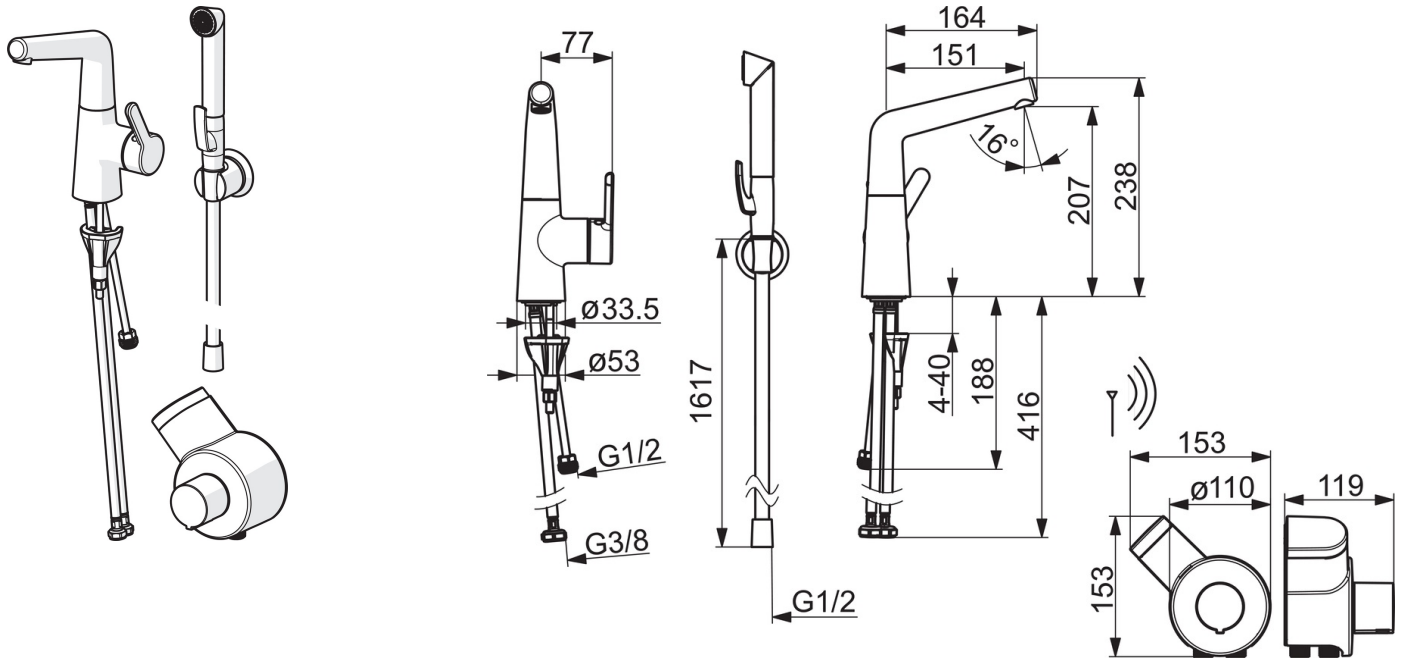

Ersatzteile