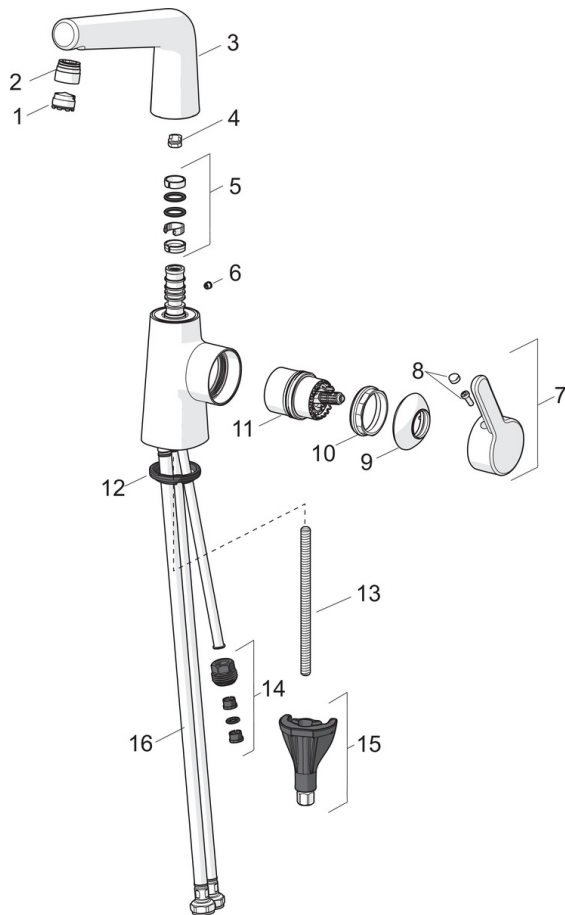

SP51032283

	Name	Art.-Nr.
01	Luftsprudler, M18.5x1, T1	59913366
02	Montagering für Luftsprudler	59914645
03	Auslauf	59914651
04	Begrenzer für Schwenkauslauf, 120°	59914429
04	Begrenzer für Schwenkauslauf, 60°/0°	59914264
05	Dichtungskit	59914263
06	Blindstopfen	59913762
07	Hebel	59914652
08	Dekorkappe	59914573
09	Abdeckkappe	59914649
10	Gegenmutter, M42x1,5, SW 38	59914128
11	Kartusche	59914665
12	Bodendichtung	59914591
13	Befestigungsschraube, M8x1, L=130	59914474
14	Anschlussnippel Ausgelaufen	59914133
15	Befestigungssatz	59914475
16	Anschlußschlauch, L=430, G3/8-M10x1, DN8 LH	59914653
N.I.	Ablaufgarnitur	59911441
N.I.	Zugstange mit Knopf	59913459