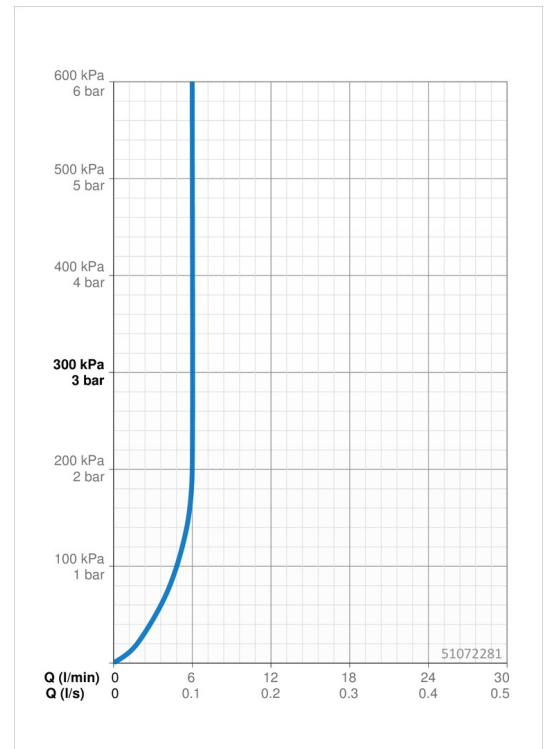

Zulassungen und Deklarationen

UN38.3	UN38-3 Energizer L91