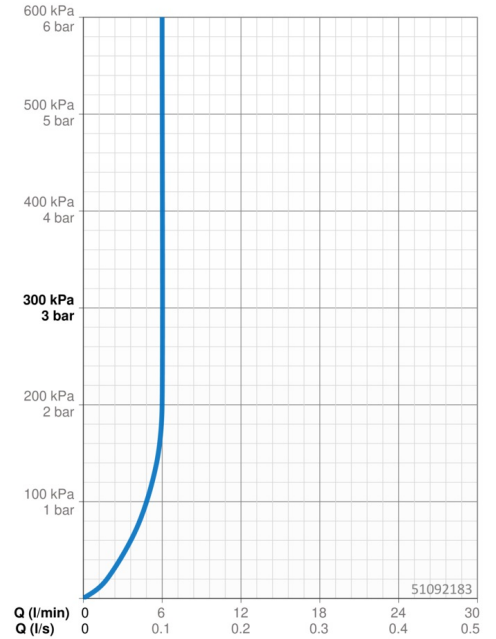

Technische Daten

Durchflusseigenschaften

Durchfluss bei 3 bar (mit Durchflussregler)	6.0 l/min
Druckverlust bei einem Durchfluss von 0,1 l/s	2 bar

Technische Eigenschaften

DN-Größe (Nennmaß)	DN15
Warmwasserversorgung	max. +80°C
Arbeitsdruck	0.5-10 bar
Ausladung	194 mm
Sicherungseinrichtung (EN1717)	AA
Werkstoff	Messing

Vorschriften

EN Standard	EN 817
Geräuschklasse	I (ISO 3822)

Zulassungen und Deklarationen

Konformitätserklärung	DoC