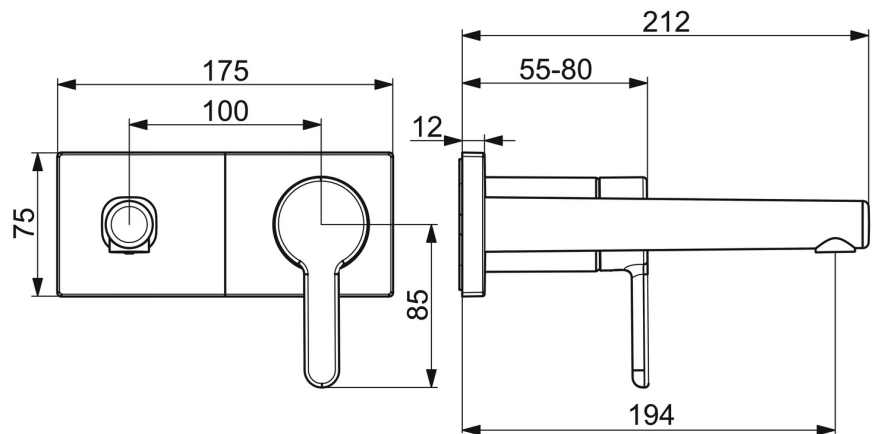

EAN: 4057304006647

static.hansa.com/51092183

- Waschtisch
- Einhebelmischer, Fertigmontageset
- Wandmontage für Unterputz-Einbaukörper
- Chrom
- Feststehender Auslauf
- PCA® konstante Durchflussleistung unabhängig vom Fließdruck, Integrierter Strahlregler, ohne Mundstück direkt in den Armaturenauslauf geschraubt
- Einhandbedienhebel/Griff, Hebel mit W+K-Kennzeichnung
- Rosette eckig, Hülse

Technische Daten

Durchflusseigenschaften

Durchfluss bei 3 bar (mit Durchflussregler)	6.0 l/min
Druckverlust bei einem Durchfluss von 0,1 l/s	2 bar

Technische Eigenschaften

DN-Größe (Nennmaß)	DN15
Warmwasserversorgung	max. +80°C
Arbeitsdruck	0.5-10 bar
Ausladung	194 mm
Sicherungseinrichtung (EN1717)	AA
Werkstoff	Messing

Vorschriften

EN Standard	EN 817
Geräuschklasse	I (ISO 3822)

Zulassungen und Deklarationen

Konformitätserklärung	DoC
-----------------------	------------

Ersatzteile

SP51092183

	Name	Art.-Nr.
01	Hebel	59914574
02	Dekorkappe	59914573
03	Abdeckhülse	59914572
04	Abdeckplatte, 175x75	59913866
05	Halter für Abdeckplatte	59913697
06	Schraube, M4x55	59913698
07	Gewindehülse, G1/2	59913865
08	Auslauf	59914679
09	Luftsprudler, M18.5x1, TJ	59913366