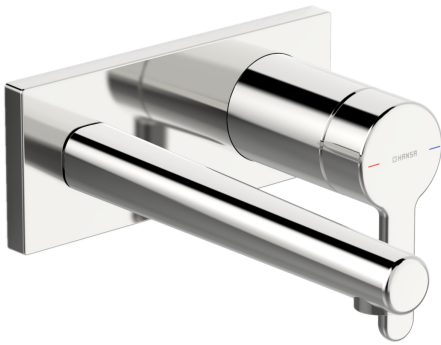

EAN: 4057304006647

static.hansa.com/51092183

- Waschtisch
- Einhebelmischer, Fertigmontageset
- Wandmontage für Unterputz-Einbaukörper
- Chrom
- Feststehender Auslauf
- PCA® konstante Durchflussleistung unabhängig vom Fließdruck, Integrierter Strahlregler, ohne Mundstück direkt in den Armaturenauslauf geschraubt
- Einhandbedienhebel/Griff, Hebel mit W+K-Kennzeichnung
- Rosette eckig, Hülse

Technische Daten

Durchflusseigenschaften

Durchfluss bei 3 bar (mit Durchflussregler)	6.0 l/min
Druckverlust bei einem Durchfluss von 0,1 l/s	2 bar

Technische Eigenschaften

DN-Größe (Nennmaß)	DN15
Warmwasserversorgung	max. +80°C
Arbeitsdruck	0.5-10 bar
Ausladung	194 mm
Sicherungseinrichtung (EN1717)	AA
Werkstoff	Messing