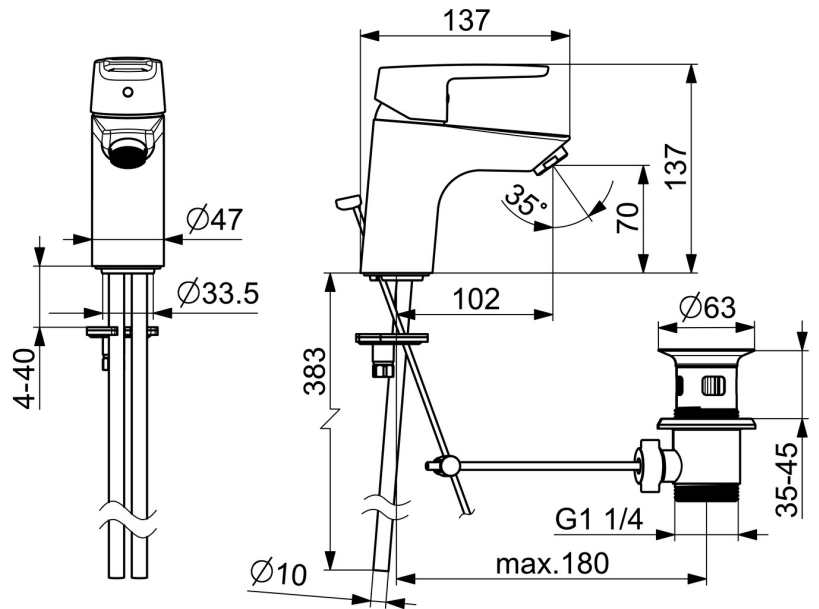

EAN: 4057304005343

static.hansa.com/51402193

- Waschtisch
- Einhebelmischer
- Standmontage
- Chrom
- Feststehender Auslauf
- PCA® konstante Durchflussleistung unabhängig vom Fließdruck
- Hebel mit W+K-Kennzeichnung, Einhandbedienhebel/Griff
- Ablaufgarnitur mit Zugstange
- Temperaturbegrenzer, Heißwassersperre einstellbar (im Lieferumfang enthalten)
- ø 3.5 classic Steuerpatrone mit keramischen Dichtscheiben zur Wassermengen- und Temperatureinstellung
- Anschluss über Kupferrohre
- Armaturenkörper aus entzinkungsbeständigem Messing (DZR), Rapid-Montagesystem

Technische Daten

Durchflusseigenschaften

Durchfluss bei 3 bar (mit Durchflussregler) **6.0 l/min**

Technische Eigenschaften

DN-Größe (Nennmaß) **DN15**
 Warmwasserversorgung **max. +80°C**
 Arbeitsdruck **0.5-10 bar**
 Anschlussgröße **Ø 10 mm**
 Ausladung **103 mm**
 Werkstoff **Messing**

Ersatzteile

SP51402293

	Name	Art.-Nr.
01	Hebel	59914417
01	Langer Hebel	59914633
02	Abdeckkappe, 33x3 mm	59912504
03	Temperatur-Anschlagring Ausgelaufen	59912325
04	Spann-Mutter, M40x1, SW30	1003409V
05	Kartusche, 3.5 Classic	59913075
06	Luftsprudler, M24x1 A, low pressure	59902692
06	Luftsprudler, M24x1, 6 l/min	59913727
07	Befestigungsschraube, M8x1, L=140	59912474
08	Befestigungssatz	59910749
N.I.	Ablaufgarnitur	59904620
N.I.	Anschlußschlauch, L=430, G3/8-M10x1	59912515
N.I.	Zugstange mit Knopf	59914464
N.I.	Ablaufgarnitur, (2019-)	59914764