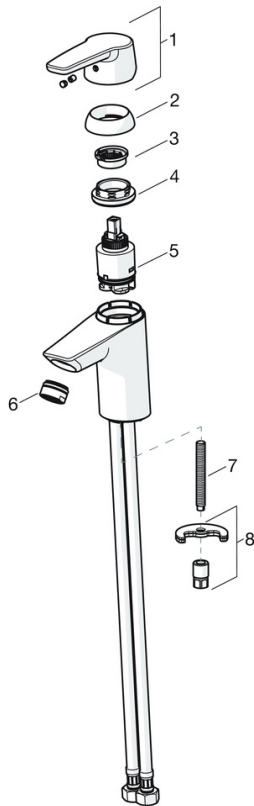

EAN: 4057304005343

static.hansa.com/51402193

- Waschtisch
- Einhebelmischer
- Standmontage
- Chrom
- Feststehender Auslauf
- PCA® konstante Durchflussleistung unabhängig vom Fließdruck
- Hebel mit W+K-Kennzeichnung, Einhandbedienhebel/Griff
- Ablaufgarnitur mit Zugstange
- Temperaturbegrenzer, Heißwassersperre einstellbar (im Lieferumfang enthalten)
- ø 3.5 classic Steuerpatrone mit keramischen Dichtscheiben zur Wassermengen- und Temperatureinstellung
- Anschluss über Kupferrohre
- Armaturenkörper aus entzinkungsbeständigem Messing (DZR), Rapid-Montagesystem

Technische Daten

Durchflusseigenschaften

Durchfluss bei 3 bar (mit Durchflussregler) **6.0 l/min**

Technische Eigenschaften

DN-Größe (Nennmaß) **DN15**
 Warmwasserversorgung **max. +80°C**
 Arbeitsdruck **0.5-10 bar**
 Anschlussgröße **Ø 10 mm**
 Ausladung **103 mm**
 Werkstoff **Messing**

Ersatzteile

SP51402293

	Name	Art.-Nr.
01	Hebel	59914417
01	Langer Hebel	59914633
02	Abdeckkappe, 33x3 mm	59912504
03	Temperatur-Anschlagring Ausgelaufen	59912325
04	Spann-Mutter, M40x1, SW30	1003409V
05	Kartusche, 3.5 Classic	59913075
06	Luftsprudler, M24x1 A, low pressure	59902692
06	Luftsprudler, M24x1, 6 l/min	59913727
07	Befestigungsschraube, M8x1, L=140	59912474
08	Befestigungssatz	59910749
N.I.	Ablaufgarnitur	59904620
N.I.	Anschlußschlauch, L=430, G3/8-M10x1	59912515
N.I.	Zugstange mit Knopf	59914464
N.I.	Ablaufgarnitur, (2019-)	59914764