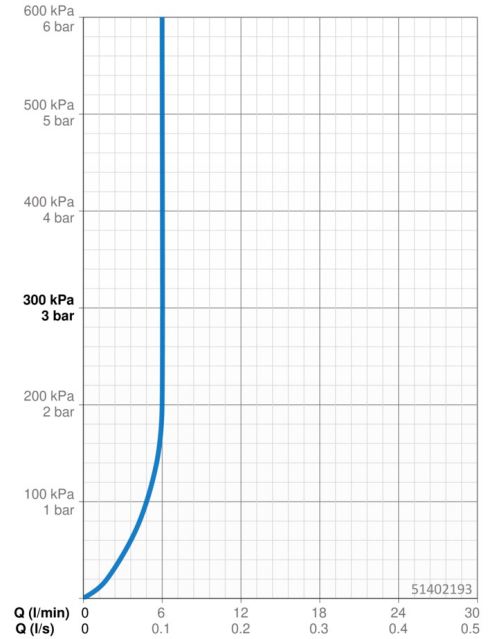

Technische Daten

Durchflusseigenschaften

Durchfluss bei 3 bar (mit Durchflussregler) **6.0 l/min**

Technische Eigenschaften

DN-Größe (Nennmaß) **DN15**
 Warmwasserversorgung **max. +80°C**
 Arbeitsdruck **0.5-10 bar**
 Anschlussgröße **Ø 10 mm**
 Ausladung **103 mm**
 Werkstoff **Messing**

Nachhaltigkeit

EPD module A1 (kg CO2 eq.) **7,05**
 EPD module A2 (kg CO2 eq.) **0,34**
 EPD module A3 (kg CO2 eq.) **0,67**
 EPD module A1-A3 (kg CO2 eq.) **8,05**
 EPD module A4 (kg CO2 eq.) **0,22**
 EPD module B7 (kg CO2 eq.) **1854,00**
 EPD module C2 (kg CO2 eq.) **0,01**
 EPD module C3 (kg CO2 eq.) **0,02**
 EPD module C4 (kg CO2 eq.) **0,06**
 EPD module D (kg CO2 eq.) **-5,73**