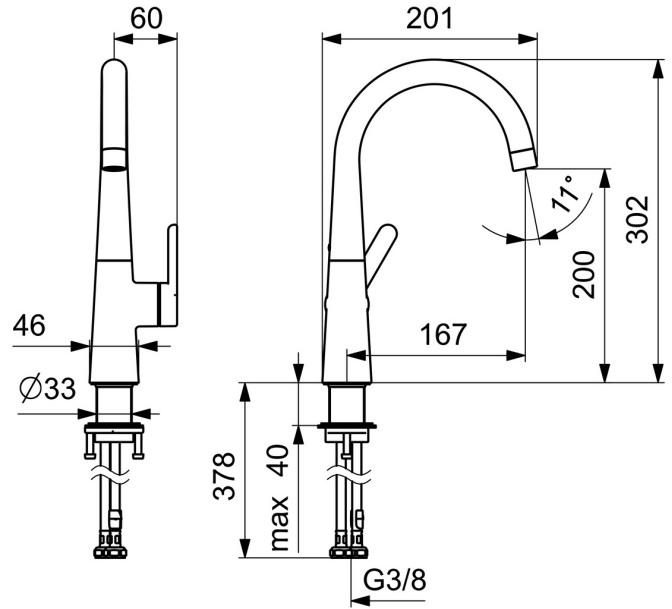

EAN: 4057304015090  
[static.hansa.com/51492293](http://static.hansa.com/51492293)

- Waschtisch
- Einhebelmischer, Seitenbedient
- Standmontage
- Chrom
- Schwenkbarer Auslauf
- PCA® konstante Durchflussleistung unabhängig vom Fließdruck
- Einhandbedienhebel/Griff, Hebel mit W+K-Kennzeichnung
- ø 2.5 Steuerpatrone mit keramischen Dichtscheiben zur Wassermengen- und Temperatureinstellung
- Anschluss über flexible Druckschläuche
- Ohne Ablaufgarnitur, Ohne Zugstangenbohrung

### Technische Eigenschaften

DN-Größe (Nennmaß) **DN15**  
 Warmwasserversorgung **max. +70°C**  
 Arbeitsdruck **0.5-10 bar**  
 Anschlussgröße **G3/8**  
 Ausladung **167 mm**  
 Sicherungseinrichtung (EN1717) **AA**  
 Werkstoff **Messing**  
 Schwenkbereich **120°**

### SP51492293

	Name	Art.-Nr.
01	Luftsprudler, M22x1 STD HC PCA, 6 l/min	59914428
02	Auslauf hoch Ausgelaufen	1007425V
02	Auslauf hoch	1013626V
03	Blindstopfen	59913762
04	Begrenzer für Schwenkauslauf, 60°/0°	59914264
04	Begrenzer für Schwenkauslauf, 120° Ausgelaufen	59914429
05	Auslaufdichtung	59914431
06	Hebel Ausgelaufen	59914640
07	Schraube, M5x8, SW2.5	59904755
08	Abdeckkappe Ausgelaufen	59914638
09	Gegenmutter, M32x1, SW24	59913958
10	Kartusche, 2.5	59913914
11	Bodendichtung	59914650
12	Befestigungssatz	59913371
13	Anschlußschlauch, L=430, M8x1-G3/8 LH Ausgelaufen	59914466