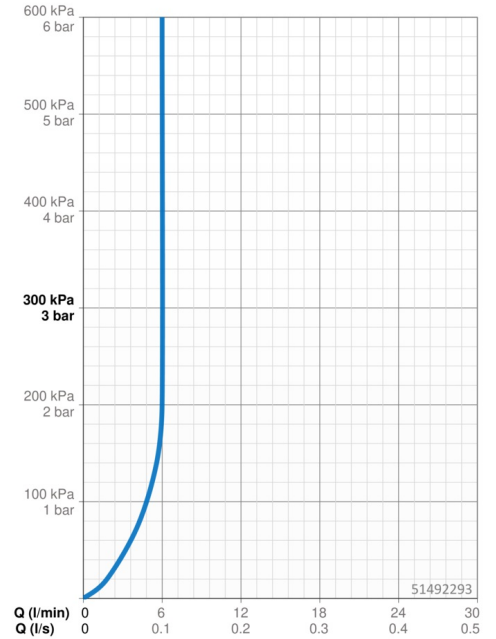

Technische Daten

Durchflusseigenschaften

Durchfluss bei 3 bar (mit Durchflussregler) **6.0 l/min**

Technische Eigenschaften

DN-Größe (Nennmaß) **DN15**
Warmwasserversorgung **max. +70°C**
Arbeitsdruck **0.5-10 bar**
Anschlussgröße **G3/8**
Ausladung **167 mm**
Sicherungseinrichtung (EN1717) **AA**
Werkstoff **Messing**
Schwenkbereich **120°**

Vorschriften

EN Standard **EN 817**
Geräuschklasse **I (ISO 3822)**

Zulassungen und Deklarationen

Konformitätserklärung **DoC**
EPD **S-P-06391**

Nachhaltigkeit

EPD module A1 (kg CO2 eq.) **9,62**
EPD module A2 (kg CO2 eq.) **0,46**
EPD module A3 (kg CO2 eq.) **0,91**
EPD module A1-A3 (kg CO2 eq.) **11,00**
EPD module A4 (kg CO2 eq.) **0,30**
EPD module B7 (kg CO2 eq.) **1854,00**
EPD module C2 (kg CO2 eq.) **0,02**
EPD module C3 (kg CO2 eq.) **0,02**
EPD module C4 (kg CO2 eq.) **0,09**
EPD module D (kg CO2 eq.) **-7,82**