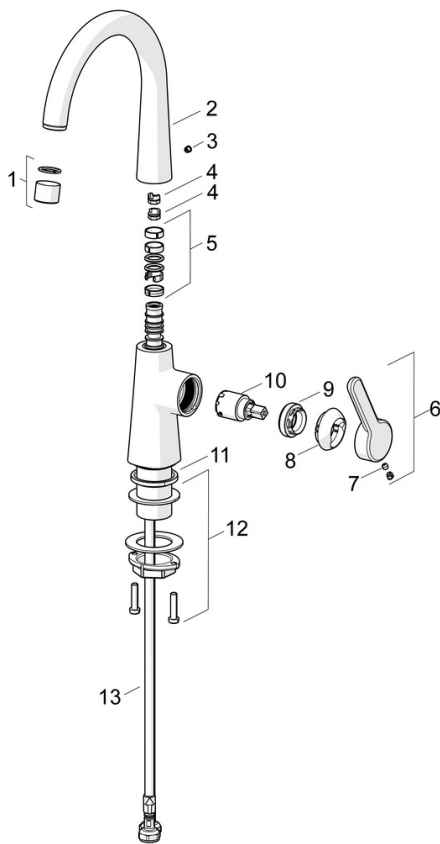

EAN: 4057304015090  
[static.hansa.com/51492293](http://static.hansa.com/51492293)

- Waschtisch
- Einhebelmischer, Seitenbedient
- Standmontage
- Chrom
- Schwenkbarer Auslauf
- PCA® konstante Durchflussleistung unabhängig vom Fließdruck
- Einhandbedienhebel/Griff, Hebel mit W+K-Kennzeichnung
- ø 2.5 Steuerpatrone mit keramischen Dichtscheiben zur Wassermengen- und Temperatureinstellung
- Anschluss über flexible Druckschläuche
- Ohne Ablaufgarnitur, Ohne Zugstangenbohrung

### Technische Eigenschaften

DN-Größe (Nennmaß) **DN15**  
 Warmwasserversorgung **max. +70°C**  
 Arbeitsdruck **0.5-10 bar**  
 Anschlussgröße **G3/8**  
 Ausladung **167 mm**  
 Sicherungseinrichtung (EN1717) **AA**  
 Werkstoff **Messing**  
 Schwenkbereich **120°**

### SP51492293

	Name	Art.-Nr.
01	Luftsprudler, M22x1 STD HC PCA, 6 l/min	59914428
02	Auslauf hoch Ausgelaufen	1007425V
02	Auslauf hoch	1013626V
03	Blindstopfen	59913762
04	Begrenzer für Schwenkauslauf, 60°/0°	59914264
04	Begrenzer für Schwenkauslauf, 120° Ausgelaufen	59914429
05	Auslaufdichtung	59914431
06	Hebel Ausgelaufen	59914640
07	Schraube, M5x8, SW2.5	59904755
08	Abdeckkappe Ausgelaufen	59914638
09	Gegenmutter, M32x1, SW24	59913958
10	Kartusche, 2.5	59913914
11	Bodendichtung	59914650
12	Befestigungssatz	59913371
13	Anschlußschlauch, L=430, M8x1-G3/8 LH Ausgelaufen	59914466