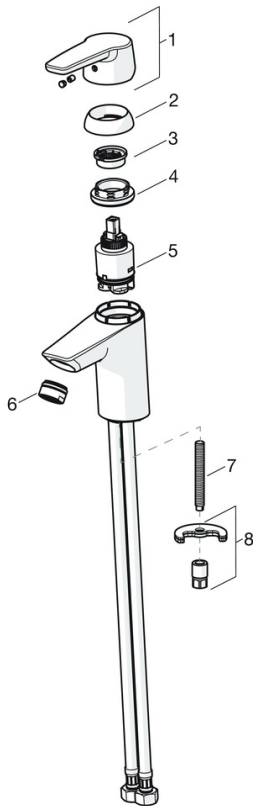

EAN: 4057304018329
static.hansa.com/515022930005

- Industrie, ECO Building, Öffentlicher Wohnungsbau
- Einhebelmischer
- Standmontage
- Chrom
- Feststehender Auslauf
- PCA® konstante Durchflussleistung unabhängig vom Fließdruck
- Einhandbedienhebel/Griff, Hebel mit W+K-Kennzeichnung
- Ablaufgarnitur mit Zugstange, Kettenhalter ohne Kette
- Temperaturbegrenzer
- ø 3.5 classic Steuerpatrone mit keramischen Dichtscheiben zur Wassermengen- und Temperatureinstellung
- Anschluss über flexible Druckschläuche
- Armaturenkörper aus entzinkungsbeständigem Messing (DZR), Rapid-Montagesystem

Technische Daten

Durchflusseigenschaften

Durchfluss bei 3 bar (mit Durchflussregler) **4.2 l/min**

Technische Eigenschaften

DN-Größe (Nennmaß) **DN15**
 Warmwasserversorgung **max. +70°C**
 Arbeitsdruck **0.5-10 bar**
 Anschlussgröße **G3/8**
 Ausladung **110 mm**
 Sicherungseinrichtung (EN1717) **AA**
 Werkstoff **Messing**

Ersatzteile

SP51402293

	Name	Art.-Nr.
01	Hebel	59914417
01	Langer Hebel	59914633
02	Abdeckkappe, 33x3 mm	59912504
03	Temperatur-Anschlagring Ausgelaufen	59912325
04	Spann-Mutter, M40x1, SW30	1003409V
05	Kartusche, 3.5 Classic	59913075
06	Luftsprudler, M24x1 A, low pressure	59902692
06	Luftsprudler, M24x1, 6 l/min	59913727
07	Befestigungsschraube, M8x1, L=140	59912474
08	Befestigungssatz	59910749
N.I.	Ablaufgarnitur	59904620
N.I.	Anschlußschlauch, L=430, G3/8-M10x1	59912515
N.I.	Zugstange mit Knopf	59914464
N.I.	Ablaufgarnitur, (2019-)	59914764