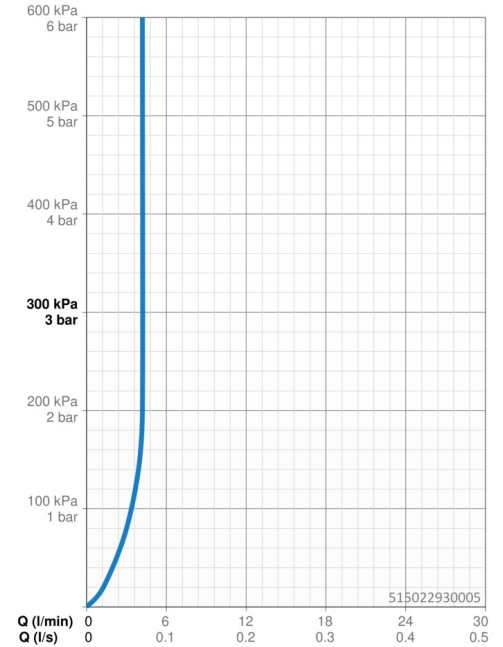

Technische Daten

Durchflusseigenschaften

Durchfluss bei 3 bar (mit Durchflussregler) **4.2 l/min**

Technische Eigenschaften

DN-Größe (Nennmaß) **DN15**
 Warmwasserversorgung **max. +70°C**
 Arbeitsdruck **0.5-10 bar**
 Anschlussgröße **G3/8**
 Ausladung **110 mm**
 Sicherungseinrichtung (EN1717) **AA**
 Werkstoff **Messing**

Nachhaltigkeit

EPD module A1 (kg CO2 eq.) **6,08**
 EPD module A2 (kg CO2 eq.) **0,29**
 EPD module A3 (kg CO2 eq.) **0,58**
 EPD module A1-A3 (kg CO2 eq.) **6,95**
 EPD module A4 (kg CO2 eq.) **0,19**
 EPD module B7 (kg CO2 eq.) **1297,80**
 EPD module C2 (kg CO2 eq.) **0,01**
 EPD module C3 (kg CO2 eq.) **0,01**
 EPD module C4 (kg CO2 eq.) **0,05**
 EPD module D (kg CO2 eq.) **-4,94**