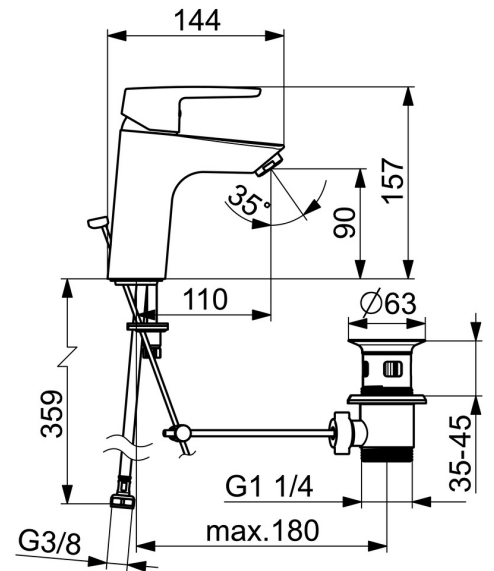

EAN: 4057304018329
static.hansa.com/515022930005

- Industrie, ECO Building, Öffentlicher Wohnungsbau
- Einhebelmischer
- Standmontage
- Chrom
- Feststehender Auslauf
- PCA® konstante Durchflussleistung unabhängig vom Fließdruck
- Einhandbedienhebel/Griff, Hebel mit W+K-Kennzeichnung
- Ablaufgarnitur mit Zugstange, Kettenhalter ohne Kette
- Temperaturbegrenzer
- ø 3.5 classic Steuerpatrone mit keramischen Dichtscheiben zur Wassermengen- und Temperatureinstellung
- Anschluss über flexible Druckschläuche
- Armaturenkörper aus entzinkungsbeständigem Messing (DZR), Rapid-Montagesystem

Technische Daten

Durchflusseigenschaften

Durchfluss bei 3 bar (mit Durchflussregler) **4.2 l/min**

Technische Eigenschaften

DN-Größe (Nennmaß) **DN15**
 Warmwasserversorgung **max. +70°C**
 Arbeitsdruck **0.5-10 bar**
 Anschlussgröße **G3/8**
 Ausladung **110 mm**
 Sicherungseinrichtung (EN1717) **AA**
 Werkstoff **Messing**

Ersatzteile

SP51402293

	Name	Art.-Nr.
01	Hebel	59914417
01	Langer Hebel	59914633
02	Abdeckkappe, 33x3 mm	59912504
03	Temperatur-Anschlagring Ausgelaufen	59912325
04	Spann-Mutter, M40x1, SW30	1003409V
05	Kartusche, 3.5 Classic	59913075
06	Luftsprudler, M24x1 A, low pressure	59902692
06	Luftsprudler, M24x1, 6 l/min	59913727
07	Befestigungsschraube, M8x1, L=140	59912474
08	Befestigungssatz	59910749
N.I.	Ablaufgarnitur	59904620
N.I.	Anschlußschlauch, L=430, G3/8-M10x1	59912515
N.I.	Zugstange mit Knopf	59914464
N.I.	Ablaufgarnitur, (2019-)	59914764