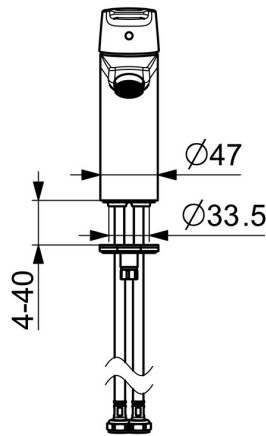

EAN: 4057304018329
static.hansa.com/515022930005

- Industrie, ECO Building, Öffentlicher Wohnungsbau
- Einhebelmischer
- Standmontage
- Chrom
- Feststehender Auslauf
- PCA® konstante Durchflussleistung unabhängig vom Fließdruck
- Einhandbedienhebel/Griff, Hebel mit W+K-Kennzeichnung
- Ablaufgarnitur mit Zugstange, Kettenhalter ohne Kette
- Temperaturbegrenzer
- ø 3.5 classic Steuerpatrone mit keramischen Dichtscheiben zur Wassermengen- und Temperatureinstellung
- Anschluss über flexible Druckschläuche
- Armaturenkörper aus entzinkungsbeständigem Messing (DZR), Rapid-Montagesystem

Technische Daten

Durchflusseigenschaften

Durchfluss bei 3 bar (mit Durchflussregler) **4.2 l/min**

Technische Eigenschaften

DN-Größe (Nennmaß) **DN15**
 Warmwasserversorgung **max. +70°C**
 Arbeitsdruck **0.5-10 bar**
 Anschlussgröße **G3/8**
 Ausladung **110 mm**
 Sicherungseinrichtung (EN1717) **AA**
 Werkstoff **Messing**

Ersatzteile

SP51402293

	Name	Art.-Nr.
01	Hebel	59914417
01	Langer Hebel	59914633
02	Abdeckkappe, 33x3 mm	59912504
03	Temperatur-Anschlagring Ausgelaufen	59912325
04	Spann-Mutter, M40x1, SW30	1003409V
05	Kartusche, 3.5 Classic	59913075
06	Luftsprudler, M24x1 A, low pressure	59902692
06	Luftsprudler, M24x1, 6 l/min	59913727
07	Befestigungsschraube, M8x1, L=140	59912474
08	Befestigungssatz	59910749
N.I.	Ablaufgarnitur	59904620
N.I.	Anschlußschlauch, L=430, G3/8-M10x1	59912515
N.I.	Zugstange mit Knopf	59914464
N.I.	Ablaufgarnitur, (2019-)	59914764