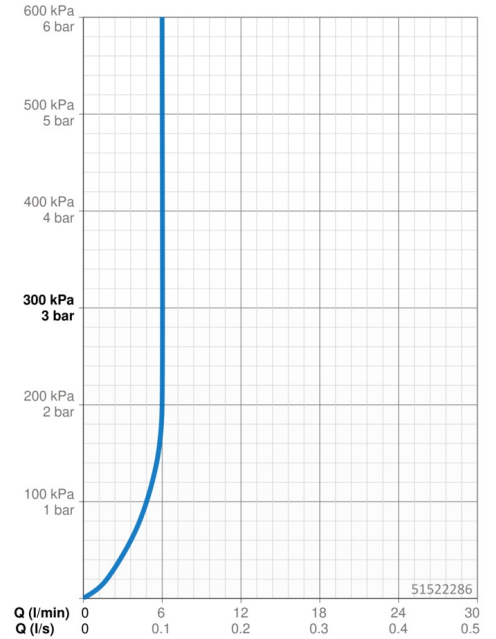

Technische Daten

Durchflusseigenschaften

Durchfluss bei 3 bar (mit Durchflussregler)	6.0 l/min
Druckverlust bei einem Durchfluss von 0,1 l/s	2 bar

Technische Eigenschaften

DN-Größe (Nennmaß)	DN15
Warmwasserversorgung	max. +80°C
Arbeitsdruck	0.5-10 bar
Anschlussgröße	G3/8
Ausladung	110 mm
Sicherungseinrichtung (EN1717)	AA
Werkstoff	Messing

Vorschriften

EN Standard	EN 817
Geräuschklasse	I (ISO 3822) Oras lab.

Zulassungen und Deklarationen

ABP	P-IX 38812/IA
Konformitätserklärung	DoC
EPD	S-P-06391

Nachhaltigkeit

EPD module A1 (kg CO2 eq.)	7,46
EPD module A2 (kg CO2 eq.)	0,36
EPD module A3 (kg CO2 eq.)	0,71
EPD module A1-A3 (kg CO2 eq.)	8,53
EPD module A4 (kg CO2 eq.)	0,24
EPD module B7 (kg CO2 eq.)	1854,00
EPD module C2 (kg CO2 eq.)	0,02
EPD module C3 (kg CO2 eq.)	0,02
EPD module C4 (kg CO2 eq.)	0,07
EPD module D (kg CO2 eq.)	-6,06