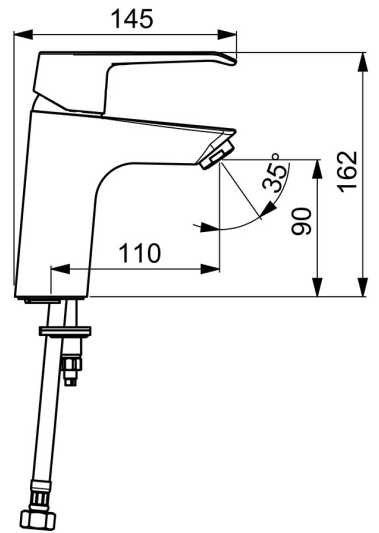

EAN: 4057304015632  
[static.hansa.com/51522286](http://static.hansa.com/51522286)

- Waschtisch
- Gesundheit & Pflege
- Einhebelmischer
- Standmontage
- Chrom
- Feststehender Auslauf
- CASCADE® Strahlregler
- Einhandbedienhebel/Griff, Bügelhebel, Hebel mit W+K-Kennzeichnung
- Kettenhalter ohne Kette
- Temperaturbegrenzer
- ø 3.5 classic Steuerpatrone mit keramischen Dichtscheiben zur Wassermengen- und Temperatureinstellung
- Anschluss über flexible Druckschläuche
- Rapid-Montagesystem

### Technische Eigenschaften

DN-Größe (Nennmaß)	<b>DN15</b>
Warmwasserversorgung	<b>max. +80°C</b>
Arbeitsdruck	<b>0.5-10 bar</b>
Anschlussgröße	<b>G3/8</b>
Ausladung	<b>110 mm</b>
Sicherungseinrichtung (EN1717)	<b>AA</b>
Werkstoff	<b>Messing</b>

### SP51402293

	Name	Art.-Nr.
01	Hebel	59914417
01	Langer Hebel	59914633
02	Abdeckkappe, 33x3 mm	59912504
03	Temperatur-Anschlagring Ausgelaufen	59912325
04	Spann-Mutter, M40x1, SW30	1003409V
05	Kartusche, 3.5 Classic	59913075
06	Luftsprudler, M24x1 A, low pressure	59902692
06	Luftsprudler, M24x1, 6 l/min	59913727
07	Befestigungsschraube, M8x1, L=140	59912474
08	Befestigungssatz	59910749
N.I.	Ablaufgarnitur	59904620
N.I.	Anschlußschlauch, L=430, G3/8-M10x1	59912515
N.I.	Zugstange mit Knopf	59914464
N.I.	Ablaufgarnitur, (2019-)	59914764