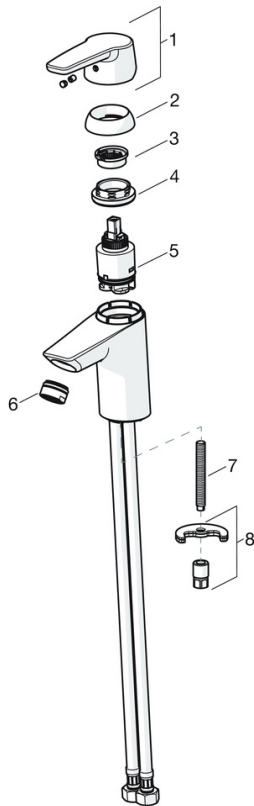

EAN: 4057304015632  
[static.hansa.com/51522286](http://static.hansa.com/51522286)

- Waschtisch
- Gesundheit & Pflege
- Einhebelmischer
- Standmontage
- Chrom
- Feststehender Auslauf
- CASCADE® Strahlregler
- Einhandbedienhebel/Griff, Bügelhebel, Hebel mit W+K-Kennzeichnung
- Kettenhalter ohne Kette
- Temperaturbegrenzer
- ø 3.5 classic Steuerpatrone mit keramischen Dichtscheiben zur Wassermengen- und Temperatureinstellung
- Anschluss über flexible Druckschläuche
- Rapid-Montagesystem

### Technische Eigenschaften

DN-Größe (Nennmaß)	<b>DN15</b>
Warmwasserversorgung	<b>max. +80°C</b>
Arbeitsdruck	<b>0.5-10 bar</b>
Anschlussgröße	<b>G3/8</b>
Ausladung	<b>110 mm</b>
Sicherungseinrichtung (EN1717)	<b>AA</b>
Werkstoff	<b>Messing</b>

### SP51402293

	Name	Art.-Nr.
01	Hebel	59914417
01	Langer Hebel	59914633
02	Abdeckkappe, 33x3 mm	59912504
03	Temperatur-Anschlagring Ausgelaufen	59912325
04	Spann-Mutter, M40x1, SW30	1003409V
05	Kartusche, 3.5 Classic	59913075
06	Luftsprudler, M24x1 A, low pressure	59902692
06	Luftsprudler, M24x1, 6 l/min	59913727
07	Befestigungsschraube, M8x1, L=140	59912474
08	Befestigungssatz	59910749
N.I.	Ablaufgarnitur	59904620
N.I.	Anschlußschlauch, L=430, G3/8-M10x1	59912515
N.I.	Zugstange mit Knopf	59914464
N.I.	Ablaufgarnitur, (2019-)	59914764