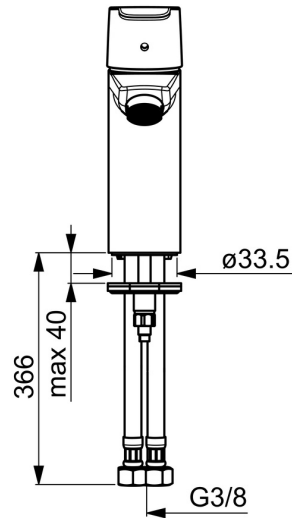

EAN: 4057304015632  
[static.hansa.com/51522286](http://static.hansa.com/51522286)

- Waschtisch
- Gesundheit & Pflege
- Einhebelmischer
- Standmontage
- Chrom
- Feststehender Auslauf
- CASCADE® Strahlregler
- Einhandbedienhebel/Griff, Bügelhebel, Hebel mit W+K-Kennzeichnung
- Kettenhalter ohne Kette
- Temperaturbegrenzer
- ø 3.5 classic Steuerpatrone mit keramischen Dichtscheiben zur Wassermengen- und Temperatureinstellung
- Anschluss über flexible Druckschläuche
- Rapid-Montagesystem

### Technische Eigenschaften

DN-Größe (Nennmaß)	<b>DN15</b>
Warmwasserversorgung	<b>max. +80°C</b>
Arbeitsdruck	<b>0.5-10 bar</b>
Anschlussgröße	<b>G3/8</b>
Ausladung	<b>110 mm</b>
Sicherungseinrichtung (EN1717)	<b>AA</b>
Werkstoff	<b>Messing</b>

### SP51402293

	Name	Art.-Nr.
01	Hebel	59914417
01	Langer Hebel	59914633
02	Abdeckkappe, 33x3 mm	59912504
03	Temperatur-Anschlagring Ausgelaufen	59912325
04	Spann-Mutter, M40x1, SW30	1003409V
05	Kartusche, 3.5 Classic	59913075
06	Luftsprudler, M24x1 A, low pressure	59902692
06	Luftsprudler, M24x1, 6 l/min	59913727
07	Befestigungsschraube, M8x1, L=140	59912474
08	Befestigungssatz	59910749
N.I.	Ablaufgarnitur	59904620
N.I.	Anschlußschlauch, L=430, G3/8-M10x1	59912515
N.I.	Zugstange mit Knopf	59914464
N.I.	Ablaufgarnitur, (2019-)	59914764