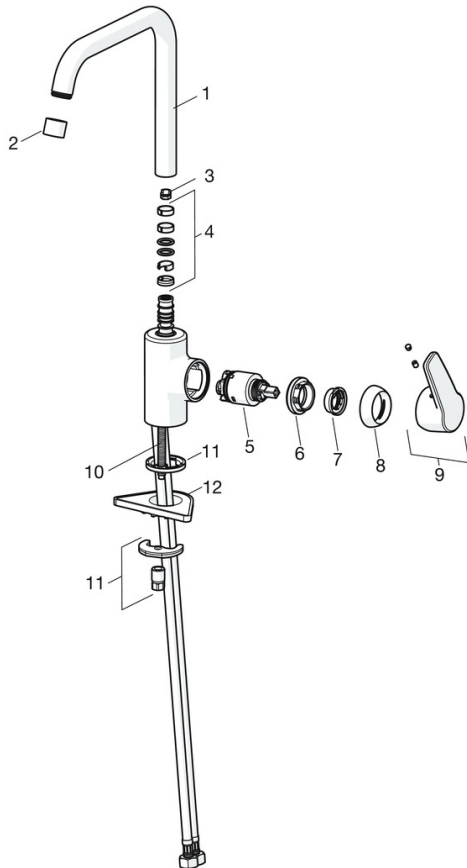

- Küche
- Einhebelmischer, Seitenbedient
- Standmontage
- Chrom
- Schwenkbarer Auslauf, Anschlag herausnehmbar
- CASCADE® Strahlregler
- Hebel mit W+K-Kennzeichnung, Einhandbedienhebel/Griff
- Temperaturbegrenzer, Heißwassersperre einstellbar (im Lieferumfang enthalten)
- ø 3.5 classic Steuerpatrone mit keramischen Dichtscheiben zur Wassermengen- und Temperatureinstellung
- Anschluss über flexible Druckschläuche
- Armaturenkörper aus entzinkungsbeständigem Messing (DZR), Rapid-Montagesystem

### Technische Eigenschaften

DN-Größe (Nennmaß) **DN15**  
 Warmwasserversorgung **max. +80°C**  
 Arbeitsdruck **0.5-10 bar**  
 Anschlussgröße **G3/8**  
 Ausladung **200 mm**  
 Sicherungseinrichtung (EN1717) **AA**  
 Werkstoff **Messing**  
 Schwenkbereich **120° (60° / 0°)**

### SP51562293

	Name	Art.-Nr.
01	Auslauf hoch Ausgelaufen	59914435
02	Luftsprudler, M22x1 STD CC A	59914436
03	Begrenzer für Schwenkauslauf, 60°/0°	59914264
03	Begrenzer für Schwenkauslauf, 120° Ausgelaufen	59914429
04	Auslaufdichtung	59914431
05	Kartusche, 3.5 Classic	59913075
06	Spann-Mutter, M40x1, SW30	1003409V
07	Temperatur-Anschlagring Ausgelaufen	59912325
08	Abdeckkappe, 33x3 mm	59912504
09	Hebel Ausgelaufen	59914430
10	Befestigungsschraube, M8x1, L=140	59912474
11	Befestigungssatz	59910749
12	PVC-Befestigungsplatte	59910008