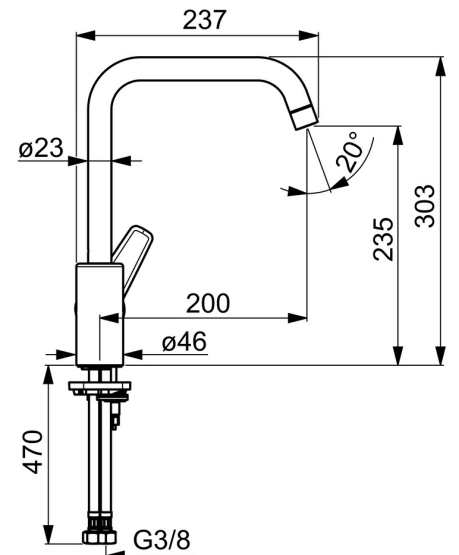

- Küche
- Einhebelmischer, Seitenbedient
- Standmontage
- Chrom
- Schwenkbarer Auslauf, Anschlag herausnehmbar
- CASCADE® Strahlregler
- Hebel mit W+K-Kennzeichnung, Einhandbedienhebel/Griff
- Temperaturbegrenzer, Heißwassersperre einstellbar (im Lieferumfang enthalten)
- ø 3.5 classic Steuerpatrone mit keramischen Dichtscheiben zur Wassermengen- und Temperatureinstellung
- Anschluss über flexible Druckschläuche
- Armaturenkörper aus entzinkungsbeständigem Messing (DZR), Rapid-Montagesystem

### Technische Eigenschaften

DN-Größe (Nennmaß) **DN15**  
 Warmwasserversorgung **max. +80°C**  
 Arbeitsdruck **0.5-10 bar**  
 Anschlussgröße **G3/8**  
 Ausladung **200 mm**  
 Sicherungseinrichtung (EN1717) **AA**  
 Werkstoff **Messing**  
 Schwenkbereich **120° (60° / 0°)**

### SP51562293

	Name	Art.-Nr.
01	Auslauf hoch Ausgelaufen	59914435
02	Luftsprudler, M22x1 STD CC A	59914436
03	Begrenzer für Schwenkauslauf, 60°/0°	59914264
03	Begrenzer für Schwenkauslauf, 120° Ausgelaufen	59914429
04	Auslaufdichtung	59914431
05	Kartusche, 3.5 Classic	59913075
06	Spann-Mutter, M40x1, SW30	1003409V
07	Temperatur-Anschlagring Ausgelaufen	59912325
08	Abdeckkappe, 33x3 mm	59912504
09	Hebel Ausgelaufen	59914430
10	Befestigungsschraube, M8x1, L=140	59912474
11	Befestigungssatz	59910749
12	PVC-Befestigungsplatte	59910008