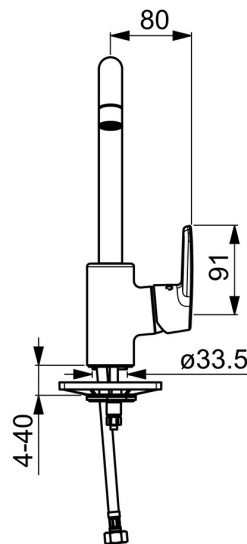

EAN: 4057304002991

[static.hansa.com/51562293](http://static.hansa.com/51562293)

Die HANSA POLO-Küchenarmatur ist auf optimale Leistung und Stil ausgelegt. Diese zeitlose, verchromte Einhebelarmatur mit seitlicher Betätigung sorgt mit ihrer leichtgängigen Kartusche für eine präzise Temperaturregelung. Der schwenkbare Auslauf verbessert die Manövrierfähigkeit und macht sie ideal für verschiedene Aufgaben in der Küche. Diese auf Effizienz ausgelegte Armatur zeichnet sich durch eine nahtlose Verbindung von Form und Funktion aus. Perfekt für alle, die zuverlässige und stilvolle Lösungen suchen, ist die HANSA POLO-Küchenarmatur ein Beweis für Qualität und Innovation.

- Küche
- Einhebelmischer, Seitenbedient
- Standmontage
- Chrom
- Schwenkbarer Auslauf, Anschlag herausnehmbar
- CASCADE® Strahlregler
- Hebel mit W+K-Kennzeichnung, Einhandbedienhebel/Griff
- Temperaturbegrenzer, Heißwassersperre einstellbar (im Lieferumfang enthalten)
- ø 3.5 classic Steuerpatrone mit keramischen Dichtscheiben zur Wassermengen- und Temperatureinstellung
- Anschluss über flexible Druckschläuche
- Armaturenkörper aus entzinkungsbeständigem Messing (DZR), Rapid-Montagesystem

### Technische Eigenschaften

DN-Größe (Nennmaß) **DN15**  
 Warmwasserversorgung **max. +80°C**  
 Arbeitsdruck **0.5-10 bar**  
 Anschlussgröße **G3/8**  
 Ausladung **200 mm**  
 Sicherungseinrichtung (EN1717) **AA**  
 Werkstoff **Messing**  
 Schwenkbereich **120° (60° / 0°)**

### SP51562293

	Name	Art.-Nr.
01	Auslauf hoch Ausgelaufen	59914435
02	Luftsprudler, M22x1 STD CC A	59914436
03	Begrenzer für Schwenkauslauf, 60°/0°	59914264
03	Begrenzer für Schwenkauslauf, 120° Ausgelaufen	59914429
04	Auslaufdichtung	59914431
05	Kartusche, 3.5 Classic	59913075
06	Spann-Mutter, M40x1, SW30	1003409V
07	Temperatur-Anschlagring Ausgelaufen	59912325
08	Abdeckkappe, 33x3 mm	59912504
09	Hebel Ausgelaufen	59914430
10	Befestigungsschraube, M8x1, L=140	59912474
11	Befestigungssatz	59910749
12	PVC-Befestigungsplatte	59910008