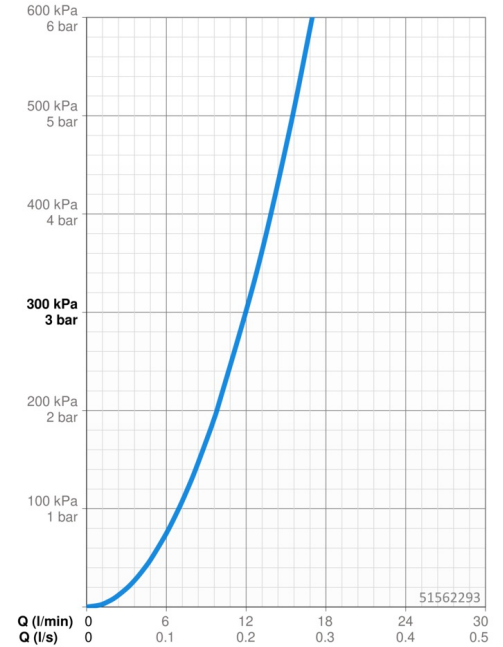

Technische Daten

Durchflusseigenschaften

Durchfluss bei 3 bar **12.0 l/min**

Technische Eigenschaften

DN-Größe (Nennmaß) **DN15**
Warmwasserversorgung **max. +80°C**
Arbeitsdruck **0.5-10 bar**
Anschlussgröße **G3/8**
Ausladung **200 mm**
Sicherungseinrichtung (EN1717) **AA**
Werkstoff **Messing**
Schwenkbereich **120° (60° / 0°)**

Vorschriften

EN Standard **EN 817**
Geräuschklasse **I (ISO 3822)**

Zulassungen und Deklarationen

DVGW **NW-6506BP0361**
ABP **P-IX 38495/IA**
Konformitätserklärung **DoC**