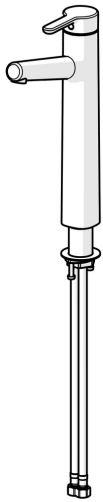

EAN: 4057304006371

static.hansa.com/51692283

- Waschtisch
- Einhebelmischer
- Standmontage
- Chrom
- Feststehender Auslauf
- PCA® konstante Durchflussleistung unabhängig vom Fließdruck, Integrierter Strahlregler, ohne Mundstück direkt in den Armaturenauslauf geschraubt
- Hebel mit W+K-Kennzeichnung, Einhandbedienhebel/Griff
- Temperaturbegrenzer, Heißwassersperre einstellbar (im Lieferumfang enthalten)
- ø 4.0 Steuerpatrone mit keramischen Dichtscheiben zur Wassermengen- und Temperatureinstellung
- Anschluss über flexible Druckschläuche
- Armaturenkörper aus entzinkungsbeständigem Messing (DZR)
- Ohne Ablaufgarnitur, Ohne Zugstangenbohrung
- für Waschtischs

Technische Daten

Durchflusseigenschaften

Durchfluss bei 3 bar (mit Durchflussregler)	6.0 l/min
Druckverlust bei einem Durchfluss von 0,1 l/s	1 bar

Technische Eigenschaften

DN-Größe (Nennmaß)	DN15
Warmwasserversorgung	max. +70°C
Arbeitsdruck	0.5-10 bar
Anschlussgröße	G3/8
Ausladung	150 mm
Sicherungseinrichtung (EN1717)	AA
Werkstoff	Messing