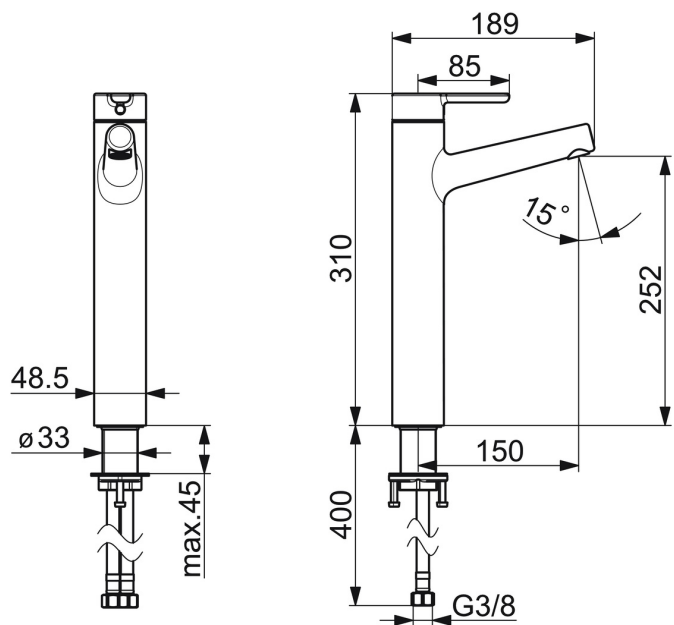

EAN: 4057304006371

static.hansa.com/51692283

- Waschtisch
- Einhebelmischer
- Standmontage
- Chrom
- Feststehender Auslauf
- PCA® konstante Durchflussleistung unabhängig vom Fließdruck, Integrierter Strahlregler, ohne Mundstück direkt in den Armaturenauslauf geschraubt
- Hebel mit W+K-Kennzeichnung, Einhandbedienhebel/Griff
- Temperaturbegrenzer, Heißwassersperre einstellbar (im Lieferumfang enthalten)
- ø 4.0 Steuerpatrone mit keramischen Dichtscheiben zur Wassermengen- und Temperatureinstellung
- Anschluss über flexible Druckschläuche
- Armaturenkörper aus entzinkungsbeständigem Messing (DZR)
- Ohne Ablaufgarnitur, Ohne Zugstangenbohrung
- für Waschtischs

Technische Daten

Durchflusseigenschaften

Durchfluss bei 3 bar (mit Durchflussregler)	6.0 l/min
Druckverlust bei einem Durchfluss von 0,1 l/s	1 bar

Technische Eigenschaften

DN-Größe (Nennmaß)	DN15
Warmwasserversorgung	max. +70°C
Arbeitsdruck	0.5-10 bar
Anschlussgröße	G3/8
Ausladung	150 mm
Sicherungseinrichtung (EN1717)	AA
Werkstoff	Messing

Vorschriften

EN Standard	EN 817
Geräuschklasse	I (ISO 3822)

Zulassungen und Deklarationen

Konformitätserklärung	DoC
-----------------------	------------

Ersatzteile

SP51692283

	Name	Art.-Nr.
01	Hebel	59914574
02	Dekorkappe	59914573
03	Abdeckkappe	59914649
04	Spann-Mutter, M42x1.5, SW 38	59914128
05	Kartusche, 4.0 Classic	59914129
06	Montagering für Luftsprudler	59914645
07	Luftsprudler, M18.5x1, TJ	59913366
08	Bodendichtung	59914650
09	Befestigungssatz	59913371
10	Anschlußschlauch, L=620, G3/8-M10x1	59914289