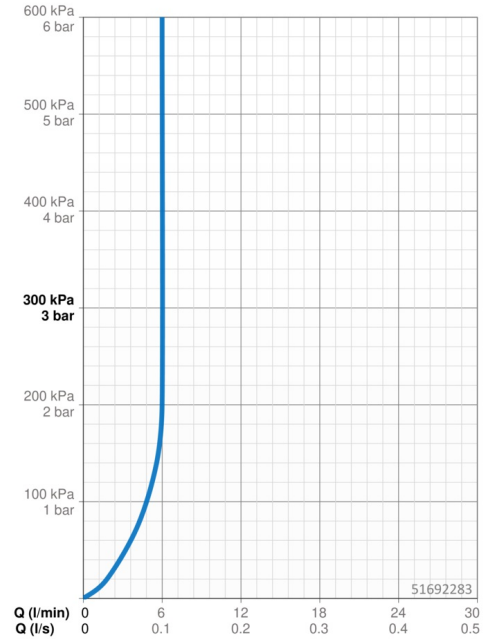

Technische Daten

Durchflusseigenschaften

Durchfluss bei 3 bar (mit Durchflussregler)	6.0 l/min
Druckverlust bei einem Durchfluss von 0,1 l/s	1 bar

Technische Eigenschaften

DN-Größe (Nennmaß)	DN15
Warmwasserversorgung	max. +70°C
Arbeitsdruck	0.5-10 bar
Anschlussgröße	G3/8
Ausladung	150 mm
Sicherungseinrichtung (EN1717)	AA
Werkstoff	Messing

Vorschriften

EN Standard	EN 817
Geräuschklasse	I (ISO 3822)

Zulassungen und Deklarationen

Konformitätserklärung	DoC