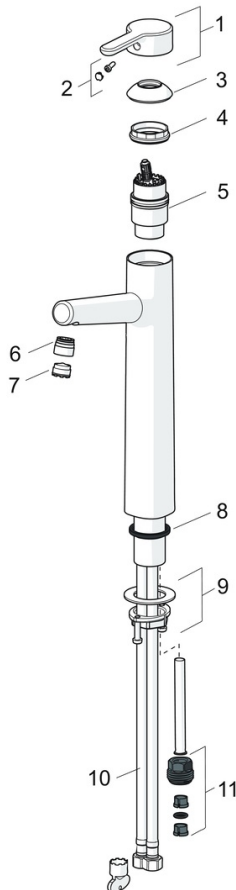

EAN: 4057304006371

static.hansa.com/51692283

- Waschtisch
- Einhebelmischer
- Standmontage
- Chrom
- Feststehender Auslauf
- PCA® konstante Durchflussleistung unabhängig vom Fließdruck, Integrierter Strahlregler, ohne Mundstück direkt in den Armaturenauslauf geschraubt
- Hebel mit W+K-Kennzeichnung, Einhandbedienhebel/Griff
- Temperaturbegrenzer, Heißwassersperre einstellbar (im Lieferumfang enthalten)
- ø 4.0 Steuerpatrone mit keramischen Dichtscheiben zur Wassermengen- und Temperatureinstellung
- Anschluss über flexible Druckschläuche
- Armaturenkörper aus entzinkungsbeständigem Messing (DZR)
- Ohne Ablaufgarnitur, Ohne Zugstangenbohrung
- für Waschtischs

Technische Daten

Durchflusseigenschaften

Durchfluss bei 3 bar (mit Durchflussregler)	6.0 l/min
Druckverlust bei einem Durchfluss von 0,1 l/s	1 bar

Technische Eigenschaften

DN-Größe (Nennmaß)	DN15
Warmwasserversorgung	max. +70°C
Arbeitsdruck	0.5-10 bar
Anschlussgröße	G3/8
Ausladung	150 mm
Sicherungseinrichtung (EN1717)	AA
Werkstoff	Messing

Vorschriften

EN Standard	EN 817
Geräuschklasse	I (ISO 3822)

Zulassungen und Deklarationen

Konformitätserklärung	DoC
-----------------------	------------

Ersatzteile

SP51692283

	Name	Art.-Nr.
01	Hebel	59914574
02	Dekorkappe	59914573
03	Abdeckkappe	59914649
04	Spann-Mutter, M42x1.5, SW 38	59914128
05	Kartusche, 4.0 Classic	59914129
06	Montagering für Luftsprudler	59914645
07	Luftsprudler, M18.5x1, TJ	59913366
08	Bodendichtung	59914650
09	Befestigungssatz	59913371
10	Anschlußschlauch, L=620, G3/8-M10x1	59914289