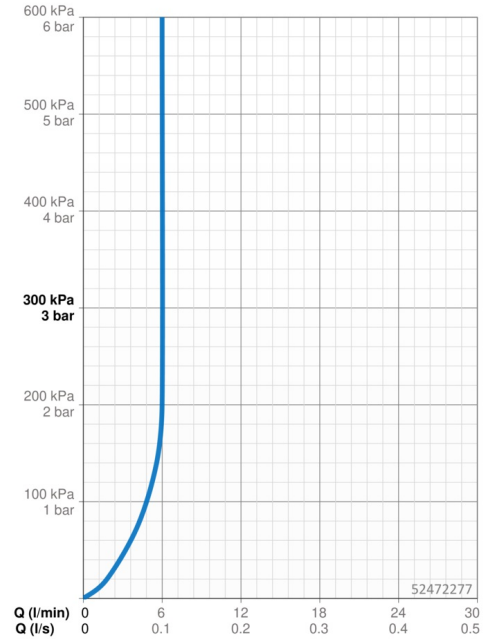

Technische Daten

Durchflusseigenschaften

Durchfluss bei 3 bar (mit Durchflussregler) **6.0 l/min**

Technische Eigenschaften

DN-Größe (Nennmaß) **DN15**
Warmwasserversorgung **max. +70°C**
Arbeitsdruck **0.5-10 bar**
Anschlussgröße **G3/8**
Ausladung **205 mm**
Sicherungseinrichtung (EN1717) **AA**
Werkstoff **Messing**

Vorschriften

EN Standard **EN 817**
Geräuschklasse **I (ISO 3822)**

Zulassungen und Deklarationen

Konformitätserklärung **DoC**