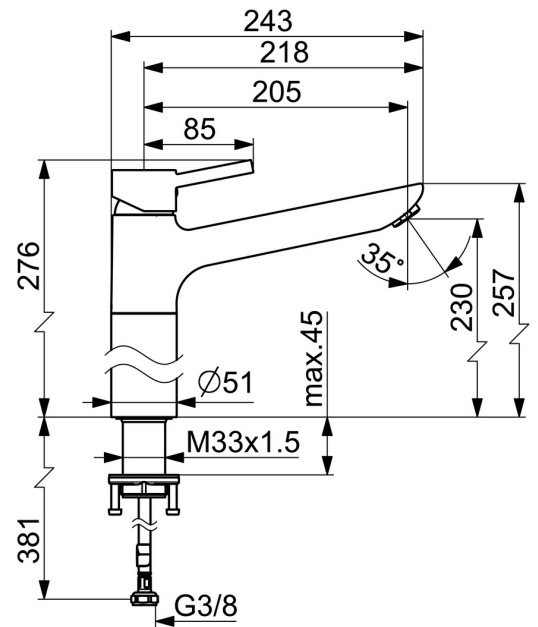

EAN: 4015474261273

static.hansa.com/52472277

- Waschtisch
- Einhebelmischer
- Standmontage
- Chrom
- Schwenkbarer Auslauf
- CASCADE® Strahlregler
- Hebel mit W+K-Kennzeichnung, Pinhebel, Einhandbedienhebel/Griff
- Temperaturbegrenzer, Heißwassersperre einstellbar (im Lieferumfang enthalten)
- ø 3.5 classic Steuerpatrone mit keramischen Dichtscheiben zur Wassermengen- und Temperatureinstellung
- Anschluss über flexible Druckschläuche
- Armaturenkörper aus entzinkungsbeständigem Messing (DZR)
- Ohne Ablaufgarnitur
- mit erhöhtem Sockel für Waschschüsseln

Technische Daten

Durchflusseigenschaften

Durchfluss bei 3 bar (mit Durchflussregler) **6.0 l/min**

Technische Eigenschaften

DN-Größe (Nennmaß) **DN15**
 Warmwasserversorgung **max. +70°C**
 Arbeitsdruck **0.5-10 bar**
 Anschlussgröße **G3/8**
 Ausladung **205 mm**
 Sicherungseinrichtung (EN1717) **AA**
 Werkstoff **Messing**

Vorschriften

EN Standard **EN 817**
 Geräuschklasse **I (ISO 3822)**

Zulassungen und Deklarationen

Konformitätserklärung **DoC**

SP52472277

	Name	Art.-Nr.
1	Hebel	59913903
1.1	Schraube, M5x8, SW2.5	59904755
1.3	Dekorkappe Grau	59912112
2	Abdeckkappe, 33x3 mm	59912504
3	Spann-Mutter, M37x1, AF30 Ausgelaufen	59912111
4	Kartusche, 3.5 Classic	59913075
4.1	Temperatur-Anschlagring Ausgelaufen	59912325
4.3	O-Ring, d 28.24x2.62 Ausgelaufen	59912590
4.4	O-Ring, d 10.10x1.60 Ausgelaufen	59905072
5.1	Befestigungssatz	59913371
5.2	Anschlußschlauch, L=550, G3/8-M8x1	59913969
5.3	Dichtung, 9.5x14.4x2	59912551
6	Luftsprudler, M24x1, 6 l/min	59913727
N.I.	Schlüssel, SW30/34	59912108

SP52472277(2020)

	Name	Art.-Nr.
01	Hebel	59913903
02	Abdeckkappe, 33x3 mm	59912504
03	Spann-Mutter, M37x1, SW30	1005680V
04	Kartusche, 3.5 Classic	59913075
05	Luftsprudler, M24x1, 6 l/min	59913727
06	Dichtungskit	1001264V
07	Begrenzer für Schwenkauslauf, 120°	59914489
08	Bodendichtung	59914650
09	Befestigungssatz	59913371