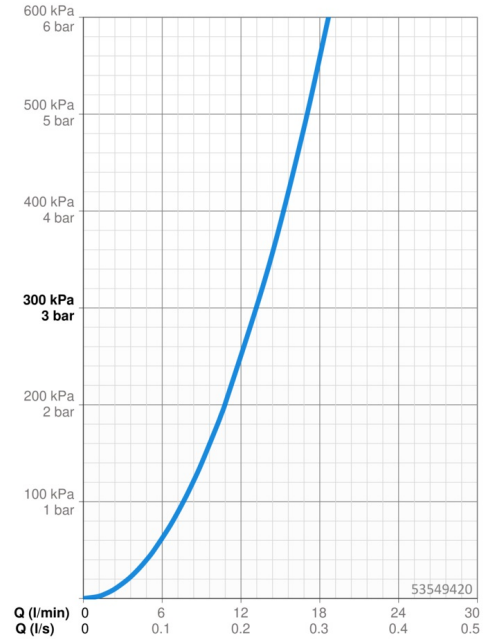

Technische Daten

Durchflusseigenschaften

Durchfluss bei 3 bar **13.2 l/min**

Technische Eigenschaften

DN-Größe (Nennmaß) **DN15**
Warmwasserversorgung **max. +65°C**
Arbeitsdruck **0.5-5 bar**
Werkstoff **Verbundwerkstoff**

Vorschriften

EN Standard **EN 1112, EN 1113**

Zulassungen und Deklarationen

Konformitätserklärung **DoC**