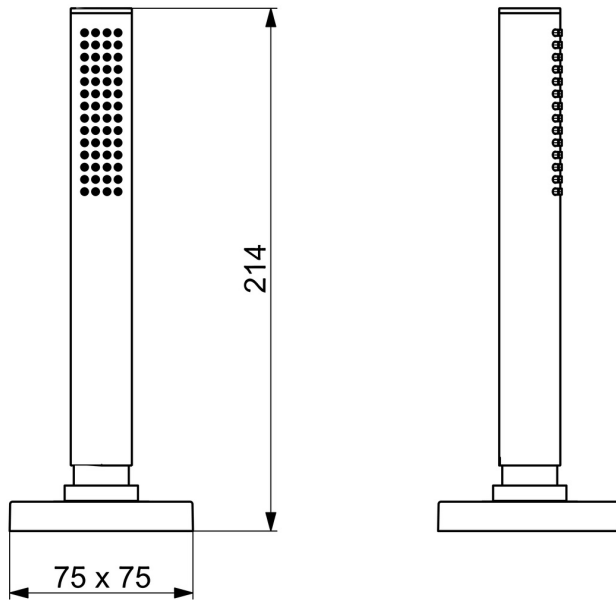

EAN: 4057304014666
static.hansa.com/53549420

- Wanne & Dusche
- Wannenrandmontage
- Chrom
- Brauseschlauch (1750 mm), Anti-Kalk-Technik
- Intensiv – Belebender Wasserstrahl
- Schmutzfilter, Rückflussverhinderer
- 1-strahlig

Technische Daten

Durchflusseigenschaften

Durchfluss bei 3 bar **13.2 l/min**

Technische Eigenschaften

DN-Größe (Nennmaß) **DN15**
 Warmwasserversorgung **max. +65°C**
 Arbeitsdruck **0.5-5 bar**
 Werkstoff **Verbundwerkstoff**

Vorschriften

EN Standard **EN 1112, EN 1113**

Zulassungen und Deklarationen

Konformitätserklärung **DoC**

Ersatzteile

SP53549420

	Name	Art.-Nr.
01	Rückschlagventil	59905714
02	Brauseschlauch, L=1750, G1/2-M12x1	59912281
03	Rosette, 75x75 mm	1003885V
04	Schraube, M4x45	59912291
05	Schlauchdurchführung	59914673