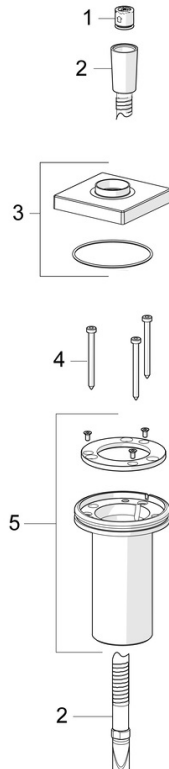

EAN: 4057304014666
static.hansa.com/53549420

- Wanne & Dusche
- Wannenrandmontage
- Chrom
- Brauseschlauch (1750 mm), Anti-Kalk-Technik
- Intensiv – Belebender Wasserstrahl
- Schmutzfilter, Rückflussverhinderer
- 1-strahlig

Technische Daten

Durchflusseigenschaften

Durchfluss bei 3 bar **13.2 l/min**

Technische Eigenschaften

DN-Größe (Nennmaß) **DN15**
 Warmwasserversorgung **max. +65°C**
 Arbeitsdruck **0.5-5 bar**
 Werkstoff **Verbundwerkstoff**

Vorschriften

EN Standard **EN 1112, EN 1113**

Zulassungen und Deklarationen

Konformitätserklärung **DoC**

Ersatzteile

SP53549420

	Name	Art.-Nr.
01	Rückschlagventil	59905714
02	Brauseschlauch, L=1750, G1/2-M12x1	59912281
03	Rosette, 75x75 mm	1003885V
04	Schraube, M4x45	59912291
05	Schlauchdurchführung	59914673