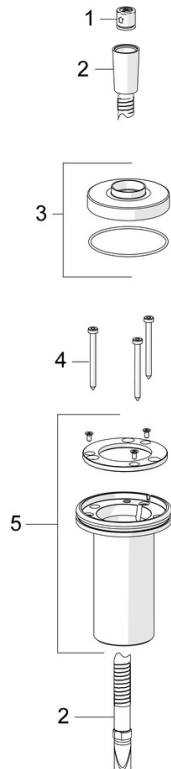

EAN: 4057304014659
static.hansa.com/53549470

- Wanne & Dusche
- Wannenrandmontage
- Chrom
- Brauseschlauch (1750 mm), Anti-Kalk-Technik
- Intensiv – Belebender Wasserstrahl
- Schmutzfilter, Rückflussverhinderer
- 1-strahlig

Technische Daten

Durchflusseigenschaften

Durchfluss bei 3 bar **13.2 l/min**

Technische Eigenschaften

Warmwasserversorgung **max. +65°C**
 Arbeitsdruck **0.5-5 bar**
 Durchmesser **100 mm**
 Sicherungseinrichtung (EN1717) **EB**
 Werkstoff **Verbundwerkstoff**

Vorschriften

EN Standard **EN 1112, EN 1113**

Zulassungen und Deklarationen

Konformitätserklärung **DoC**

Ersatzteile

SP53549470

	Name	Art.-Nr.
01	Rückschlagventil	59905714
02	Brauseschlauch, L=1750, G1/2-M12x1	59912281
03	Abdeckplatte, d 70 mm	1003886V
04	Schraube, M4x45	59912291
05	Schlauchdurchführung	59914673