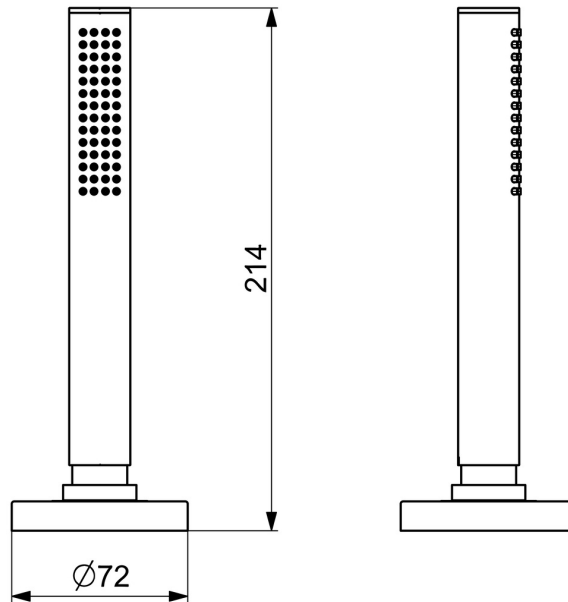

EAN: 4057304014659
static.hansa.com/53549470

- Wanne & Dusche
- Wannenrandmontage
- Chrom
- Brauseschlauch (1750 mm), Anti-Kalk-Technik
- Intensiv – Belebender Wasserstrahl
- Schmutzfilter, Rückflussverhinderer
- 1-strahlig

Technische Daten

Durchflusseigenschaften

Durchfluss bei 3 bar **13.2 l/min**

Technische Eigenschaften

Warmwasserversorgung **max. +65°C**
 Arbeitsdruck **0.5-5 bar**
 Durchmesser **100 mm**
 Sicherungseinrichtung (EN1717) **EB**
 Werkstoff **Verbundwerkstoff**

Vorschriften

EN Standard **EN 1112, EN 1113**

Zulassungen und Deklarationen

Konformitätserklärung **DoC**

Ersatzteile

SP53549470

	Name	Art.-Nr.
01	Rückschlagventil	59905714
02	Brauseschlauch, L=1750, G1/2-M12x1	59912281
03	Abdeckplatte, d 70 mm	1003886V
04	Schraube, M4x45	59912291
05	Schlauchdurchführung	59914673