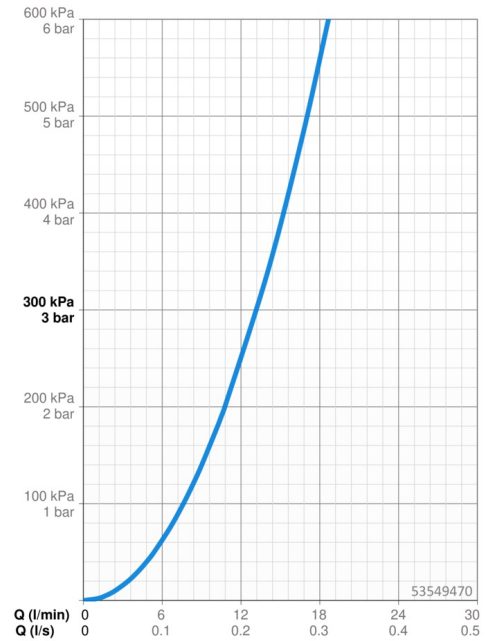

Technische Daten

Durchflusseigenschaften

Durchfluss bei 3 bar **13.2 l/min**

Technische Eigenschaften

Warmwasserversorgung **max. +65°C**
Arbeitsdruck **0.5-5 bar**
Durchmesser **100 mm**
Sicherungseinrichtung (EN1717) **EB**
Werkstoff **Verbundwerkstoff**

Vorschriften

EN Standard **EN 1112, EN 1113**

Zulassungen und Deklarationen

Konformitätserklärung **DoC**