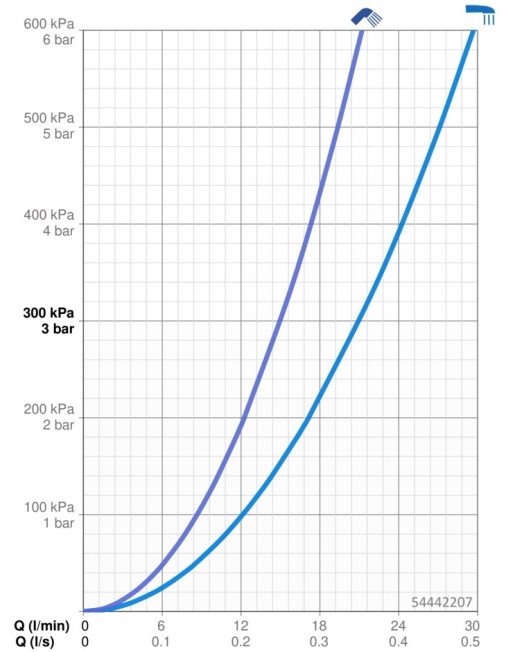

Technische Daten

Durchflusseigenschaften

Durchfluss bei 3 bar **21.0 / 15.0 l/min**

Technische Eigenschaften

Warmwasserversorgung **max. +80°C**
 Arbeitsdruck **0.5-10 bar**
 Anschlussgröße **G3/4**
 Installationsabstand **150 ± 15 mm**
 Ausladung **168 mm**
 Sicherungseinrichtung (EN1717) **EB**
 Werkstoff **Messing**

Vorschriften

EN Standard **EN 817**
 Geräuschkategorie **II (ISO 3822)**

Zulassungen und Deklarationen

DVGW **DW-6506DN0781**
 Konformitätserklärung **DoC**
 EPD **S-P-06397**

Nachhaltigkeit

EPD module A1 (kg CO2 eq.) **13,86**
 EPD module A2 (kg CO2 eq.) **0,72**
 EPD module A3 (kg CO2 eq.) **1,57**
 EPD module A1-A3 (kg CO2 eq.) **16,17**
 EPD module A4 (kg CO2 eq.) **0,63**
 EPD module B7 (kg CO2 eq.) **2580,00**
 EPD module C2 (kg CO2 eq.) **0,03**
 EPD module C3 (kg CO2 eq.) **0,03**
 EPD module C4 (kg CO2 eq.) **2,38**
 EPD module D (kg CO2 eq.) **-10,24**