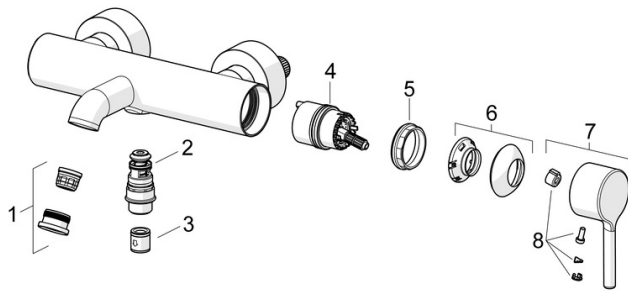

Verdeckte S-Anschlüsse im eleganten Design

Hochwertige Qualität

Elegantes Design

Hergestellt in Europa

Dusch- und Wannenarmatur - Perfekt für jedes Bad

- Wanne & Dusche
- Einhebelmischer, Seitenbedient
- Wandmontage
- Chrom
- Feststehender Auslauf
- CASCADE® Strahlregler
- Einhandbedienhebel/Griff, Pinhebel, Hebel mit W+K-Kennzeichnung
- Zugumsteller, Automatische Rückstellung
- Temperaturbegrenzer, Heißwassersperre einstellbar (im Lieferumfang enthalten)
- ø 4.0 Steuerpatrone mit keramischen Dichtscheiben zur Wassermengen- und Temperatureinstellung
- S-Anschlüsse, Abdeckung(en)
- Armaturenkörper aus entzinkungsbeständigem Messing (DZR)

Vorschriften

EN Standard **EN 817**
 Geräuschkategorie **II (ISO 3822)**

Zulassungen und Deklarationen

DVGW **DW-6506DN0781**
 Konformitätserklärung **DoC**
 EPD **S-P-06397**

Nachhaltigkeit

EPD module A1 (kg CO2 eq.) **13,86**
 EPD module A2 (kg CO2 eq.) **0,72**
 EPD module A3 (kg CO2 eq.) **1,57**
 EPD module A1-A3 (kg CO2 eq.) **16,17**
 EPD module A4 (kg CO2 eq.) **0,63**
 EPD module B7 (kg CO2 eq.) **2580,00**
 EPD module C2 (kg CO2 eq.) **0,03**
 EPD module C3 (kg CO2 eq.) **0,03**
 EPD module C4 (kg CO2 eq.) **2,38**
 EPD module D (kg CO2 eq.) **-10,24**

Ersatzteile

SP54442207

	Name	Art.-Nr.
01	Luftsprudler und Schlüssel, STD B Laminar	1014220V
02	Umstellung	59914663
03	Rückschlagventil	59905714
04	Kartusche	59914665
05	Spann-Mutter, M42x1.5, SW 38	59914128
06	Abdeckkappe	59914649
07	Hebel, 4.0	1014994V
08	Dekorkappe	59914573