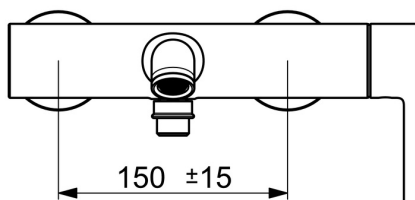

Verdeckte S-Anschlüsse im eleganten Design

Hochwertige Qualität

Elegantes Design

Hergestellt in Europa

Dusch- und Wannenarmatur - Perfekt für jedes Bad

- Wanne & Dusche
- Einhebelmischer, Seitenbedient
- Wandmontage
- Chrom
- Feststehender Auslauf
- CASCADE® Strahlregler
- Einhandbedienhebel/Griff, Pinhebel, Hebel mit W+K-Kennzeichnung
- Zugumsteller, Automatische Rückstellung
- Temperaturbegrenzer, Heißwassersperre einstellbar (im Lieferumfang enthalten)
- ø 4.0 Steuerpatrone mit keramischen Dichtscheiben zur Wassermengen- und Temperatureinstellung
- S-Anschlüsse, Abdeckung(en)
- Armaturenkörper aus entzinkungsbeständigem Messing (DZR)

Technische Daten

Durchflusseigenschaften

Durchfluss bei 3 bar **21.0 / 15.0 l/min**

Technische Eigenschaften

Warmwasserversorgung **max. +80°C**
 Arbeitsdruck **0.5-10 bar**
 Anschlussgröße **G3/4**
 Installationsabstand **150 ± 15 mm**
 Ausladung **168 mm**
 Sicherungseinrichtung (EN1717) **EB**
 Werkstoff **Messing**