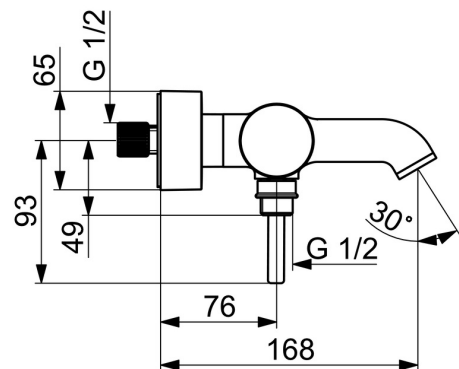

Verdeckte S-Anschlüsse im eleganten Design

Hochwertige Qualität

Elegantes Design

Hergestellt in Europa

Dusch- und Wannenarmatur - Perfekt für jedes Bad

- Wanne & Dusche
- Einhebelmischer, Seitenbedient
- Wandmontage
- Chrom
- Feststehender Auslauf
- CASCADE® Strahlregler
- Einhandbedienhebel/Griff, Pinhebel, Hebel mit W+K-Kennzeichnung
- Zugumsteller, Automatische Rückstellung
- Temperaturbegrenzer, Heißwassersperre einstellbar (im Lieferumfang enthalten)
- ø 4.0 Steuerpatrone mit keramischen Dichtscheiben zur Wassermengen- und Temperatureinstellung
- S-Anschlüsse, Abdeckung(en)
- Armaturenkörper aus entzinkungsbeständigem Messing (DZR)

Technische Daten

Durchflusseigenschaften

Durchfluss bei 3 bar **21.0 / 15.0 l/min**

Technische Eigenschaften

Warmwasserversorgung **max. +80°C**
 Arbeitsdruck **0.5-10 bar**
 Anschlussgröße **G3/4**
 Installationsabstand **150 ± 15 mm**
 Ausladung **168 mm**
 Sicherungseinrichtung (EN1717) **EB**
 Werkstoff **Messing**