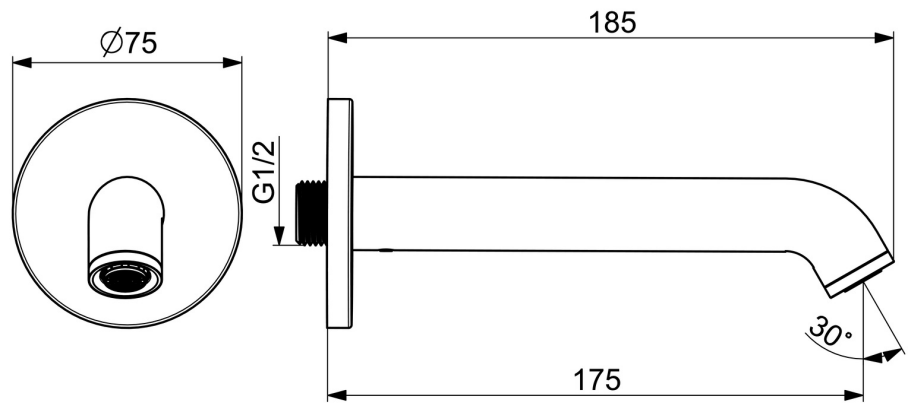

EAN: 4057304017568
static.hansa.com/54502100

- Badezimmer
 - Zubehör
 - Chrom
- Feststehender Auslauf
 - CASCADE® Strahlregler
 - Rosette rund

Technische Daten

Durchflusseigenschaften

Durchfluss bei 3 bar **39.0 l/min**

Technische Eigenschaften

| | |
|----------------------|-------------------|
| DN-Größe (Nennmaß) | DN15 |
| Warmwasserversorgung | max. +80°C |
| Anschlussgröße | G1/2 |
| Durchmesser | 28 mm |
| Ausladung | 175 mm |
| Werkstoff | Messing |

Ersatzteile

SP54502100

| | Name | Art.-Nr. |
|----|-------------------------------|----------|
| 01 | Luftsprudler und Schlüssel, B | 1012349V |
| 02 | Auslauf | 1012276V |
| 03 | Schraube, M5x6, SW2.5 | 59912617 |
| 04 | Abdeckplatte, d 75 mm | 1012892V |