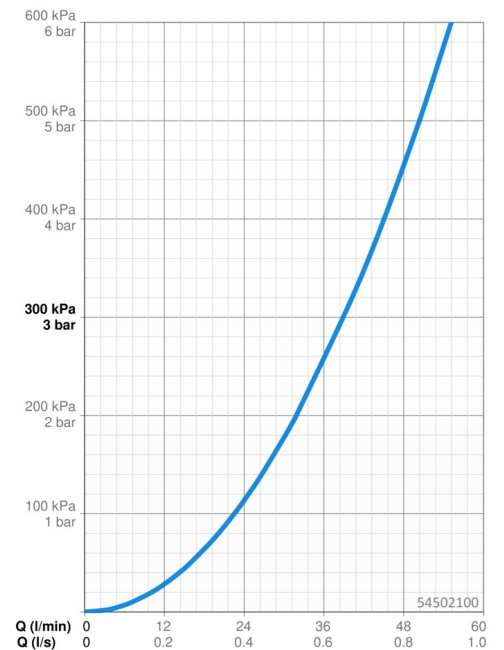

EAN: 4057304017568
static.hansa.com/54502100

- Badezimmer
 - Zubehör
 - Chrom
- Feststehender Auslauf
 - CASCADE® Strahlregler
 - Rosette rund

Technische Daten

Durchflusseigenschaften

Durchfluss bei 3 bar **39.0 l/min**

Technische Eigenschaften

| | |
|----------------------|-------------------|
| DN-Größe (Nennmaß) | DN15 |
| Warmwasserversorgung | max. +80°C |
| Anschlussgröße | G1/2 |
| Durchmesser | 28 mm |
| Ausladung | 175 mm |
| Werkstoff | Messing |