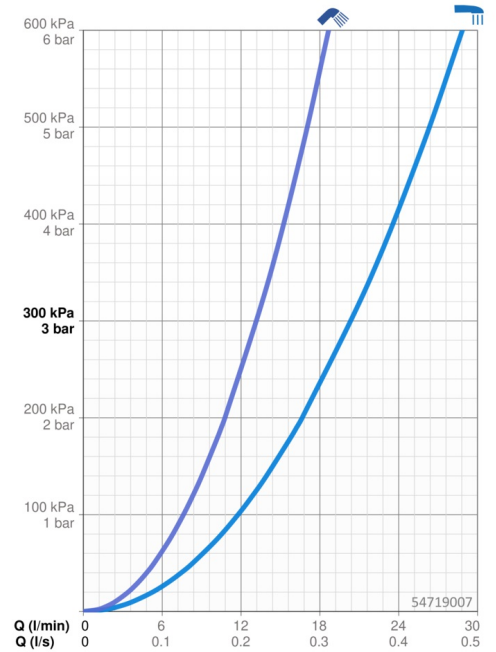

Technische Daten

Durchflusseigenschaften

Durchfluss bei 3 bar **20.4 / 13.2 l/min**

Technische Eigenschaften

Warmwasserversorgung **max. +80°C**
Arbeitsdruck **0.5-10 bar**
Ausladung **205 mm**
Werkstoff **Messing**

Vorschriften

EN Standard **EN 817**

Zulassungen und Deklarationen

Konformitätserklärung **DoC**
EPD **S-P-07752**

Nachhaltigkeit

EPD module A1 (kg CO2 eq.) **20,25**
EPD module A2 (kg CO2 eq.) **0,64**
EPD module A3 (kg CO2 eq.) **12,64**
EPD module A1-A3 (kg CO2 eq.) **33,41**
EPD module A4 (kg CO2 eq.) **0,55**
EPD module B7 (kg CO2 eq.) **2547,60**
EPD module C2 (kg CO2 eq.) **0,03**
EPD module C3 (kg CO2 eq.) **0,03**
EPD module C4 (kg CO2 eq.) **0,44**
EPD module D (kg CO2 eq.) **-10,33**