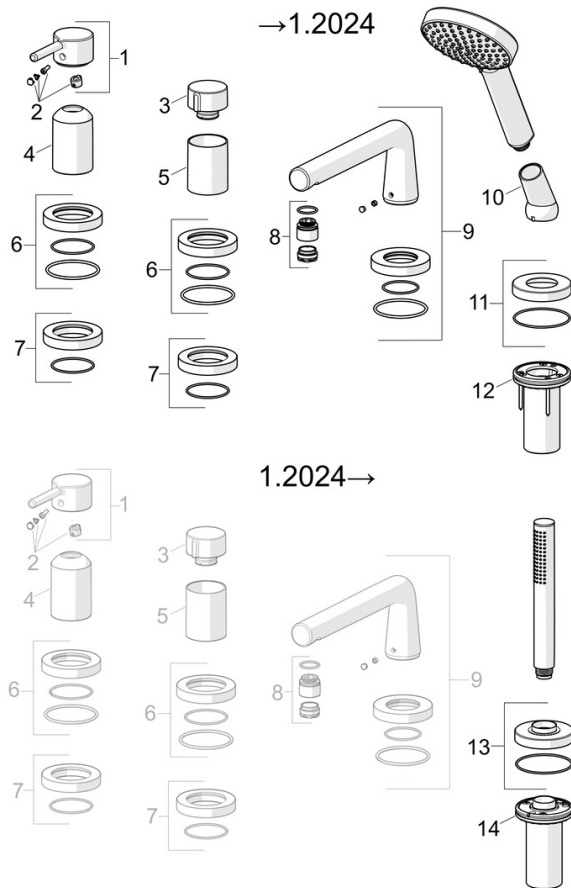

### Technische Eigenschaften

Warmwasserversorgung **max. +80°C**  
 Arbeitsdruck **0.5-10 bar**  
 Ausladung **205 mm**  
 Werkstoff **Messing**

### SP54719007

	Name	Art.-Nr.
01	Hebel, 4.0	1014994V
02	Dekorkappe	59914573
03	Mengen-Einstell-Griff	59914669
04	Abdeckhülse	59914572
05	Abdeckhülse	59914671
06	Abdeckplatte, d 72 mm, for Compact	59914667
07	Abdeckplatte, d 72 mm	59914668
08	Luftsprudler und Schlüssel, CACHE M24x1 C	1014219V
09	Auslauf	1012598V
10	Halter	59912282
11	Deckplatte, d 72 mm	59914672
12	Schlauchdurchführung	59914673
13	Abdeckplatte, d 70 mm	1003886V
14	Schlauchdurchführung	1001318V