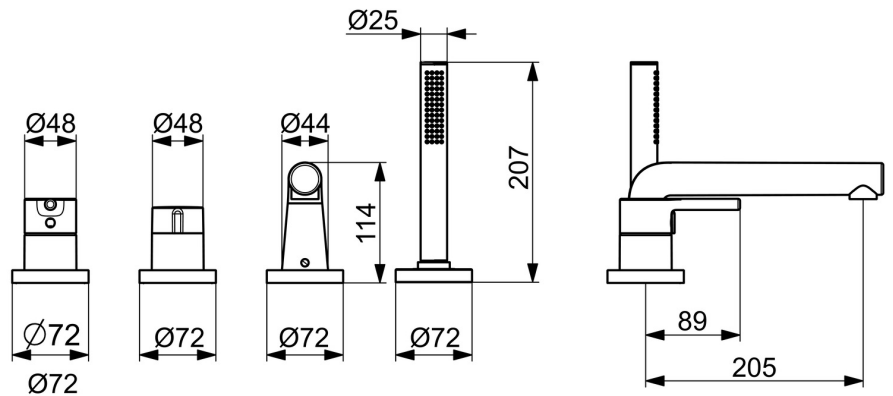

Elegantes und klares Design

Hochwertige Qualität

Schlankes Design

Hergestellt in Europa

Badewannen- und Duscharmatur - passt perfekt in jedes Badezimmer

- Wanne & Dusche
- Fertigmontageset, Einhebelmischer
- Wannenrandmontage
- Chrom
- Feststehender Auslauf
- CASCADE® Strahlregler
- Einhandbedienhebel/Griff, Pinhebel, Hebel mit W+K-Kennzeichnung
- Drehmsteller, druckunabhängig
- Handbrause, Brausehalter, Brauseschlauch (1750 mm)
- Sensitiv – Sanfter Wasserstrahl
- Temperaturbegrenzer, Heißwassersperre einstellbar (im Lieferumfang enthalten)
- ø 4.0 Steuerpatrone mit keramischen Dichtscheiben zur Wassermengen- und Temperatureinstellung
- Armaturenkörper aus entzinkungsbeständigem Messing (DZR)
- Rosette rund
- 1-strahlig

### Technische Eigenschaften

Warmwasserversorgung **max. +80°C**  
 Arbeitsdruck **0.5-10 bar**  
 Ausladung **205 mm**  
 Werkstoff **Messing**