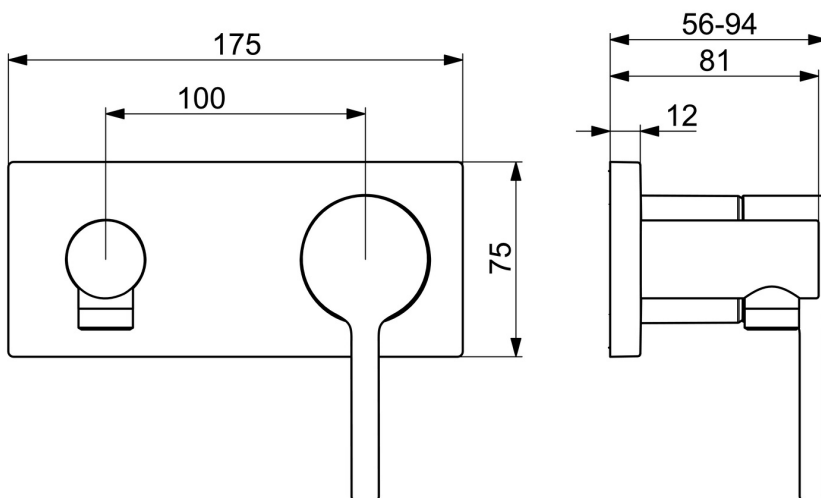

Elegantes und klares Design

Hochwertige Qualität

Schlankes Design

Hergestellt in Europa

Duscharmatur - passt perfekt in jedes Badezimmer

- Dusche
- Fertigmontageset, Einhebelmischer
- Wandmontage für Unterputz-Einbaukörper
- Chrom
- Einhandbedienhebel/Griff, Pinhebel, Hebel mit W+K-Kennzeichnung
- Temperaturbegrenzer, Heißwassersperre einstellbar (im Lieferumfang enthalten)
- $\varnothing$  4.0 Steuerpatrone mit keramischen Dichtscheiben zur Wassermengen- und Temperatureinstellung
- Armaturenkörper aus entzinkungsbeständigem Messing (DZR)
- Rosettenträger, Rosette eckig

### Technische Eigenschaften

Warmwasserversorgung **max. +80°C**  
 Arbeitsdruck **0.5-10 bar**  
 Werkstoff **Messing**

### SP54819007

	Name	Art.-Nr.
01	Rückschlagventil	59905714
02	Hebel, 4.0	1014994V
03	Dekorkappe	59914573
04	Abdeckhülse	59914572
05	Rosette, 175x75 mm Ausgelaufen	59913733