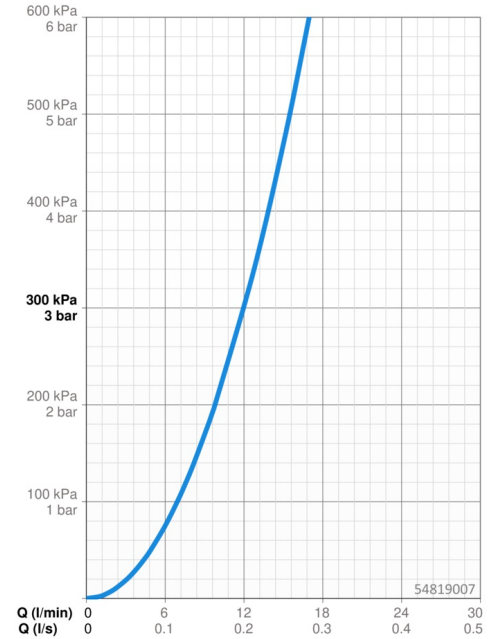

Technische Daten

Durchflusseigenschaften

Durchfluss bei 3 bar **12.0 l/min**

Technische Eigenschaften

Warmwasserversorgung **max. +80°C**
Arbeitsdruck **0.5-10 bar**
Werkstoff **Messing**

Vorschriften

EN Standard **EN 817**
Geräuschkategorie **II (ISO 3822)**

Zulassungen und Deklarationen

Konformitätserklärung **DoC**
EPD **S-P-07752**

Nachhaltigkeit

EPD module A1 (kg CO2 eq.) **8,00**
EPD module A2 (kg CO2 eq.) **0,25**
EPD module A3 (kg CO2 eq.) **4,99**
EPD module A1-A3 (kg CO2 eq.) **13,20**
EPD module A4 (kg CO2 eq.) **0,22**
EPD module B7 (kg CO2 eq.) **2316,00**
EPD module C2 (kg CO2 eq.) **0,01**
EPD module C3 (kg CO2 eq.) **0,01**
EPD module C4 (kg CO2 eq.) **0,17**
EPD module D (kg CO2 eq.) **-4,08**