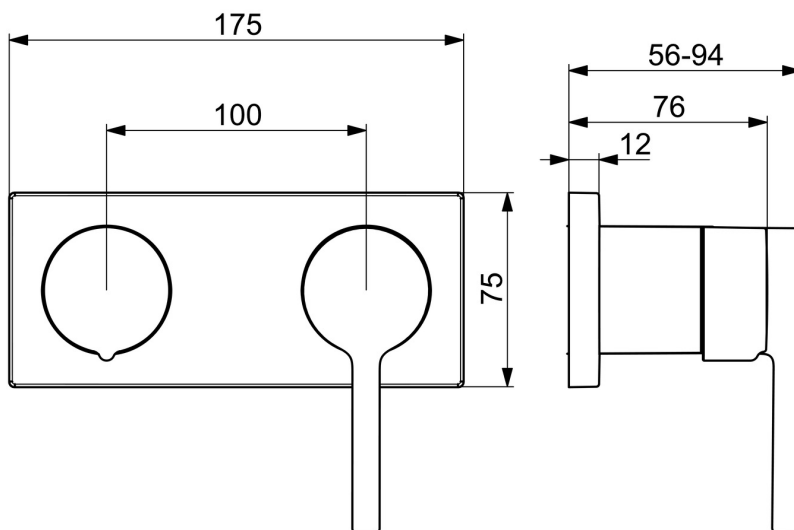

Elegantes und klares Design

Hochwertige Qualität

Schlankes Design

Hergestellt in Europa

Badewannen- und Duscharmatur - passt perfekt in jedes Badezimmer

- Wanne & Dusche
- Fertigmontageset, Einhebelmischer
- Wandmontage für Unterputz-Einbaukörper
- Chrom
- Einhandbedienhebel/Griff, Pinhebel, Hebel mit W+K-Kennzeichnung
- Drehumsteller, druckunabhängig
- Temperaturbegrenzer, Heißwassersperre einstellbar (im Lieferumfang enthalten)
- \varnothing 4.0 Steuerpatrone mit keramischen Dichtscheiben zur Wassermengen- und Temperatureinstellung
- Armaturenkörper aus entzinkungsbeständigem Messing (DZR)
- Rosettentträger, Rosette eckig

Technische Daten

Durchflusseigenschaften

Durchfluss bei 3 bar **16.8/12.0 l/min**

Technische Eigenschaften

Warmwasserversorgung **max. +80°C**
 Arbeitsdruck **0.5-10 bar**
 Werkstoff **Messing**

Vorschriften

EN Standard **EN 817**
 Geräuschkategorie **II (ISO 3822)**

Zulassungen und Deklarationen

Konformitätserklärung **DoC**

Ersatzteile

SP54829007

	Name	Art.-Nr.
01	Mengen-Einstell-Griff	59914669
02	Abdeckhülse	59914671
03	Hebel, 4.0	1014994V
04	Dekorkappe	59914573
05	Abdeckhülse	59914572
06	Abdeckplatte Ausgelaufen	59914702