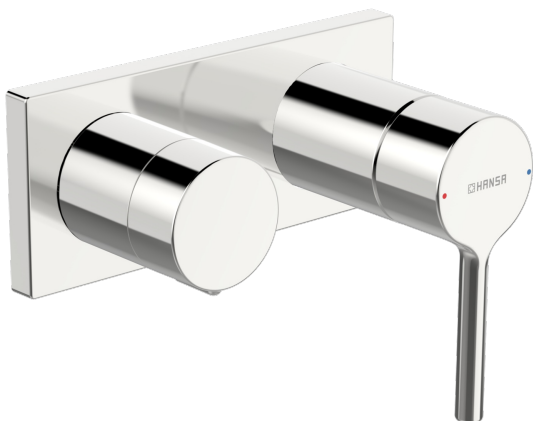

EAN: 4057304017582

static.hansa.com/54829007

Wenn großartiges Design zu einer eigenen Attraktion wird, wissen Sie, dass es Ihr Leben verändern wird. Dieser neue Klassiker erweckt nicht nur die Schönheit zum Leben, sondern bringt auch jedes moderne Badezimmer auf ein neues Niveau.

Elegantes und klares Design

Hochwertige Qualität

Schlankes Design

Hergestellt in Europa

Badewannen- und Duscharmatur - passt perfekt in jedes Badezimmer

- Wanne & Dusche
- Fertigmontageset, Einhebelmischer
- Wandmontage für Unterputz-Einbaukörper
- Chrom
- Einhandbedienhebel/Griff, Pinhebel, Hebel mit W+K-Kennzeichnung
- Drehumsteller, druckunabhängig
- Temperaturbegrenzer, Heißwassersperre einstellbar (im Lieferumfang enthalten)
- \varnothing 4.0 Steuerpatrone mit keramischen Dichtscheiben zur Wassermengen- und Temperatureinstellung
- Armaturenkörper aus entzinkungsbeständigem Messing (DZR)
- Rosettentträger, Rosette eckig

EN Standard **EN 817**
 Geräuschkategorie **II (ISO 3822)**

Zulassungen und Deklarationen

Konformitätserklärung **DoC**

Ersatzteile

SP54829007

	Name	Art.-Nr.
01	Mengen-Einstell-Griff	59914669
02	Abdeckhülse	59914671
03	Hebel, 4.0	1014994V
04	Dekorkappe	59914573
05	Abdeckhülse	59914572
06	Abdeckplatte Ausgelaufen	59914702