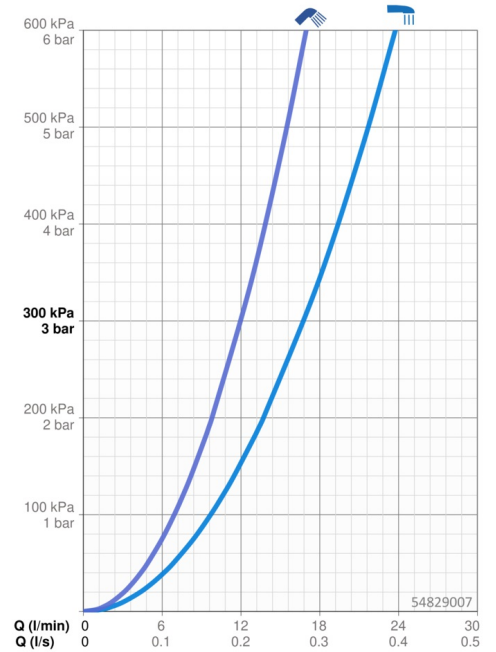

Technische Daten

Durchflusseigenschaften

Durchfluss bei 3 bar **16.8/12.0 l/min**

Technische Eigenschaften

Warmwasserversorgung **max. +80°C**
Arbeitsdruck **0.5-10 bar**
Werkstoff **Messing**

Vorschriften

EN Standard **EN 817**
Geräuschkategorie **II (ISO 3822)**

Zulassungen und Deklarationen

Konformitätserklärung **DoC**