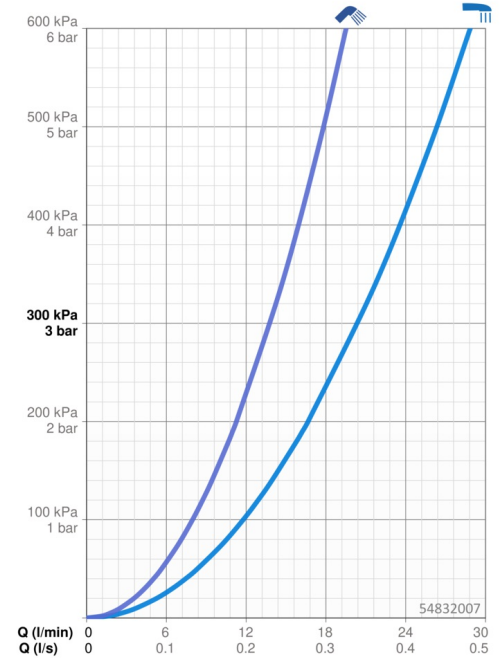

Technische Daten

Durchflusseigenschaften

Durchfluss bei 3 bar **20.4 / 13.8 l/min**

Technische Eigenschaften

Warmwasserversorgung **max. +80°C**
Arbeitsdruck **0.5-10 bar**
Anschlussgröße **G1/2**
Ausladung **209 mm**
Sicherungseinrichtung (EN1717) **EB**
Werkstoff **Messing**

Vorschriften

EN Standard **EN 817**
Geräuschklasse **I (ISO 3822)**

Zulassungen und Deklarationen

Konformitätserklärung **DoC**