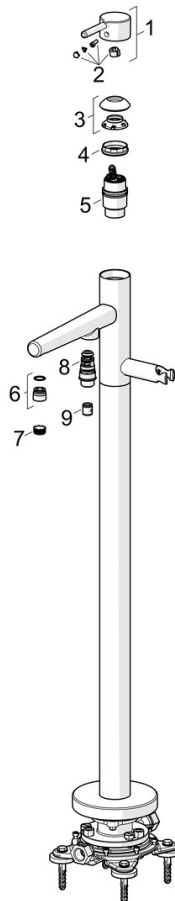

Elegantes und klares Design, das jede Badewanne ergänzt

Hochwertige Qualität

Schlankes Design

Hergestellt in Europa

Badewannenarmatur - passt perfekt in jedes Badezimmer

- Wanne & Dusche
- Einhebelmischer
- Bodenstehend
- Chrom
- Feststehender Auslauf
- Einhandbedienhebel/Griff, Pinhebel, Hebel mit W+K-Kennzeichnung
- Zugumsteller
- Handbrause, Brauseschlauch (1250 mm)
- Temperaturbegrenzer, Heißwassersperre einstellbar (im Lieferumfang enthalten)
- $\varnothing$  4.0 Steuerpatrone mit keramischen Dichtscheiben zur Wassermengen- und Temperatureinstellung
- Armaturenkörper aus entzinkungsbeständigem Messing (DZR)

### Durchflusseigenschaften

Durchfluss bei 3 bar **20.4 / 13.8 l/min**

### Technische Eigenschaften

Warmwasserversorgung **max. +80°C**  
 Arbeitsdruck **0.5-10 bar**  
 Anschlussgröße **G1/2**  
 Ausladung **209 mm**  
 Sicherungseinrichtung (EN1717) **EB**  
 Werkstoff **Messing**

### SP54832007

|    | Name                         | Art.-Nr. |
|----|------------------------------|----------|
| 01 | Hebel, 4.0                   | 1014994V |
| 02 | Dekorkappe                   | 59914573 |
| 03 | Abdeckkappe                  | 59914649 |
| 04 | Spann-Mutter, M42x1.5, SW 38 | 59914128 |
| 05 | Kartusche, 4.0 Classic       | 59914129 |
| 06 | Montagering für Luftsprudler | 59914645 |
| 07 | Luftsprudler, M18.5x1        | 59914662 |
| 08 | Umstellung                   | 59914663 |
| 09 | Rückschlagventil             | 59905714 |