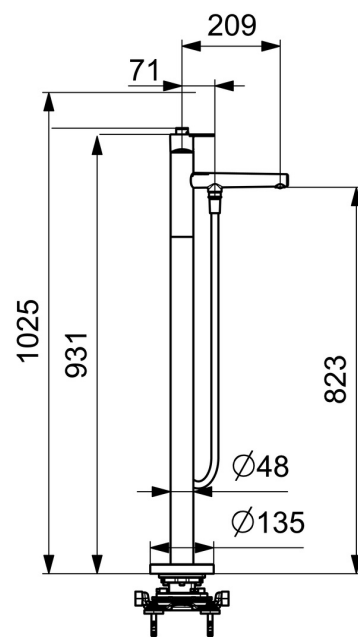

Elegantes und klares Design, das jede Badewanne ergänzt

Hochwertige Qualität

Schlankes Design

Hergestellt in Europa

Badewannenarmatur - passt perfekt in jedes Badezimmer

- Wanne & Dusche
- Einhebelmischer
- Bodenstehend
- Chrom
- Feststehender Auslauf
- Einhandbedienhebel/Griff, Pinhebel, Hebel mit W+K-Kennzeichnung
- Zugumsteller
- Handbrause, Brauseschlauch (1250 mm)
- Temperaturbegrenzer, Heißwassersperre einstellbar (im Lieferumfang enthalten)
- $\varnothing$  4.0 Steuerpatrone mit keramischen Dichtscheiben zur Wassermengen- und Temperatureinstellung
- Armaturenkörper aus entzinkungsbeständigem Messing (DZR)

### Technische Eigenschaften

Warmwasserversorgung **max. +80°C**  
 Arbeitsdruck **0.5-10 bar**  
 Anschlussgröße **G1/2**  
 Ausladung **209 mm**  
 Sicherungseinrichtung (EN1717) **EB**  
 Werkstoff **Messing**

### SP54832007

|    | Name                         | Art.-Nr. |
|----|------------------------------|----------|
| 01 | Hebel, 4.0                   | 1014994V |
| 02 | Dekorkappe                   | 59914573 |
| 03 | Abdeckkappe                  | 59914649 |
| 04 | Spann-Mutter, M42x1.5, SW 38 | 59914128 |
| 05 | Kartusche, 4.0 Classic       | 59914129 |
| 06 | Montagering für Luftsprudler | 59914645 |
| 07 | Luftsprudler, M18.5x1        | 59914662 |
| 08 | Umstellung                   | 59914663 |
| 09 | Rückschlagventil             | 59905714 |