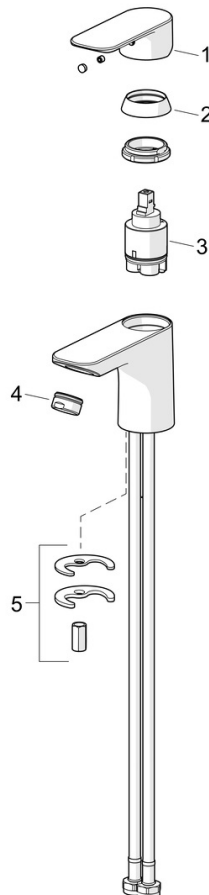

EAN: 4057304018992  
[static.hansa.com/55522203](http://static.hansa.com/55522203)

HANSA BASIC Waschtischarmaturen stehen für ein modernes, universelles Design, das in jedes Badezimmer passt. Die Serie überzeugt durch zuverlässige Qualität bei sehr gutem Preis-Leistungs-Verhältnis. Der Einhandhebelmischer mit Warm- und Kaltwasserkennzeichnung ermöglicht eine einfache Bedienung von Wassertemperatur und -menge. Über das Schnellmontagesystem lässt sich der Einhandmischer schnell und einfach montieren. Mit der HANSA BASIC-Serie entscheiden Sie sich für ein zeitloses Design im täglichen Gebrauch.

### Durchflusseigenschaften

Durchfluss bei 3 bar (mit Durchflussregler) **4.8 l/min**

### Technische Eigenschaften

DN-Größe (Nennmaß) **DN15**  
 Warmwasserversorgung **max. +70°C**  
 Arbeitsdruck **0.5-10 bar**  
 Anschlussgröße **G3/8**  
 Ausladung **112 mm**  
 Sicherungseinrichtung (EN1717) **AA**  
 Werkstoff **Messing**

### SP55402203

	Name	Art.-Nr.
01	Hebel	1017126V
02	Abdeckkappe	1017127V
03	Kartusche, 3.5 Classic	59913075
04	Luftsprudler, M24x1, 6 l/min	59913727
05	Befestigungssatz	1017128V