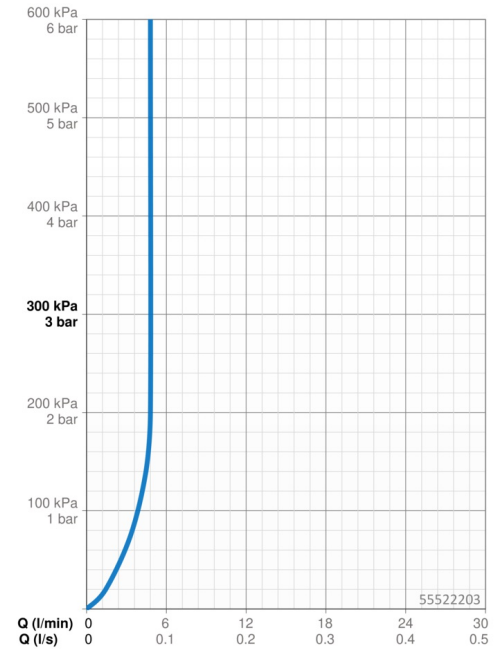

Technische Daten

Durchflusseigenschaften

Durchfluss bei 3 bar (mit Durchflussregler) **4.8 l/min**

Technische Eigenschaften

DN-Größe (Nennmaß) **DN15**
Warmwasserversorgung **max. +70°C**
Arbeitsdruck **0.5-10 bar**
Anschlussgröße **G3/8**
Ausladung **112 mm**
Sicherungseinrichtung (EN1717) **AA**
Werkstoff **Messing**

Vorschriften

EN Standard **EN 817**
Geräuschklasse **I (ISO 3822)**

Zulassungen und Deklarationen

DVGW **DW-6506DO0165**
ABP **PA-IX 10072/IO**
Konformitätserklärung **DoC**