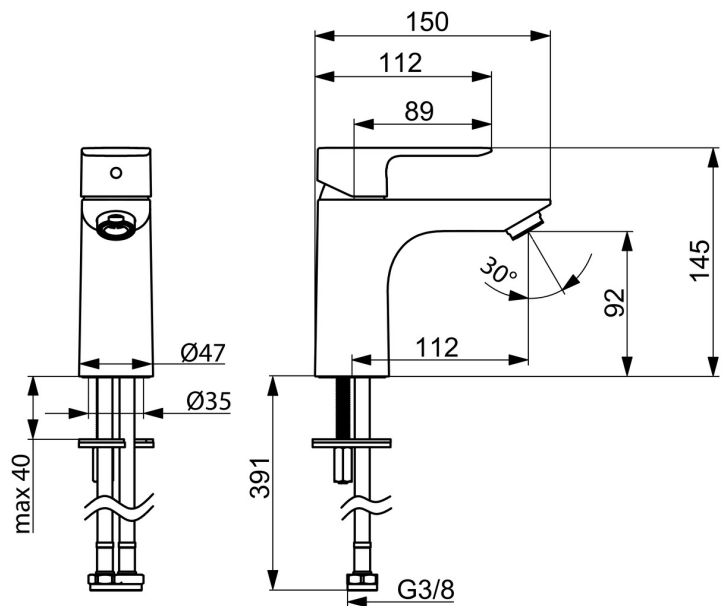

EAN: 4057304018992  
[static.hansa.com/55522203](http://static.hansa.com/55522203)

HANSA BASIC Waschtischarmaturen stehen für ein modernes, universelles Design, das in jedes Badezimmer passt. Die Serie überzeugt durch zuverlässige Qualität bei sehr gutem Preis-Leistungs-Verhältnis. Der Einhandhebelmischer mit Warm- und Kaltwasserkennzeichnung ermöglicht eine einfache Bedienung von Wassertemperatur und -menge. Über das Schnellmontagesystem lässt sich der Einhandmischer schnell und einfach montieren. Mit der HANSA BASIC-Serie entscheiden Sie sich für ein zeitloses Design im täglichen Gebrauch.

- Waschtisch
- Einhandmischer
- Standmontage
- Chrom
- Feststehender Auslauf
- PCA® konstante Durchflussleistung unabhängig vom Fließdruck
- Hebel mit W+K-Kennzeichnung, Einhandbedienhebel/Griff
- Temperaturbegrenzer
- ø 3.5 classic Steuerpatrone mit keramischen Dichtscheiben zur Wassermengen- und Temperatureinstellung
- Anschluss über flexible Druckschläuche
- Rapid-Montagesystem
- Ohne Ablaufgarnitur, Ohne Zugstangenbohrung

### Technische Eigenschaften

DN-Größe (Nennmaß) **DN15**  
 Warmwasserversorgung **max. +70°C**  
 Arbeitsdruck **0.5-10 bar**  
 Anschlussgröße **G3/8**  
 Ausladung **112 mm**  
 Sicherungseinrichtung (EN1717) **AA**  
 Werkstoff **Messing**

### SP55402203

	Name	Art.-Nr.
01	Hebel	1017126V
02	Abdeckkappe	1017127V
03	Kartusche, 3.5 Classic	59913075
04	Luftsprudler, M24x1, 6 l/min	59913727
05	Befestigungssatz	1017128V