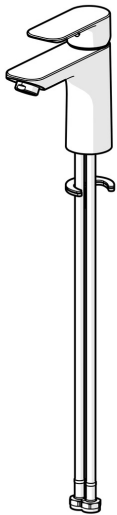

EAN: 4057304018992  
[static.hansa.com/55522203](http://static.hansa.com/55522203)

HANSA BASIC Waschtischarmaturen stehen für ein modernes, universelles Design, das in jedes Badezimmer passt. Die Serie überzeugt durch zuverlässige Qualität bei sehr gutem Preis-Leistungs-Verhältnis. Der Einhandhebelmischer mit Warm- und Kaltwasserkennzeichnung ermöglicht eine einfache Bedienung von Wassertemperatur und -menge. Über das Schnellmontagesystem lässt sich der Einhandmischer schnell und einfach montieren. Mit der HANSA BASIC-Serie entscheiden Sie sich für ein zeitloses Design im täglichen Gebrauch.

- Waschtisch
- Einhandmischer
- Standmontage
- Chrom
- Feststehender Auslauf
- PCA® konstante Durchflussleistung unabhängig vom Fließdruck
- Hebel mit W+K-Kennzeichnung, Einhandbedienhebel/Griff
- Temperaturbegrenzer
- ø 3.5 classic Steuerpatrone mit keramischen Dichtscheiben zur Wassermengen- und Temperatureinstellung
- Anschluss über flexible Druckschläuche
- Rapid-Montagesystem
- Ohne Ablaufgarnitur, Ohne Zugstangenbohrung

### Durchflusseigenschaften

Durchfluss bei 3 bar (mit Durchflussregler) **4.8 l/min**

### Technische Eigenschaften

DN-Größe (Nennmaß) **DN15**  
 Warmwasserversorgung **max. +70°C**  
 Arbeitsdruck **0.5-10 bar**  
 Anschlussgröße **G3/8**  
 Ausladung **112 mm**  
 Sicherungseinrichtung (EN1717) **AA**  
 Werkstoff **Messing**