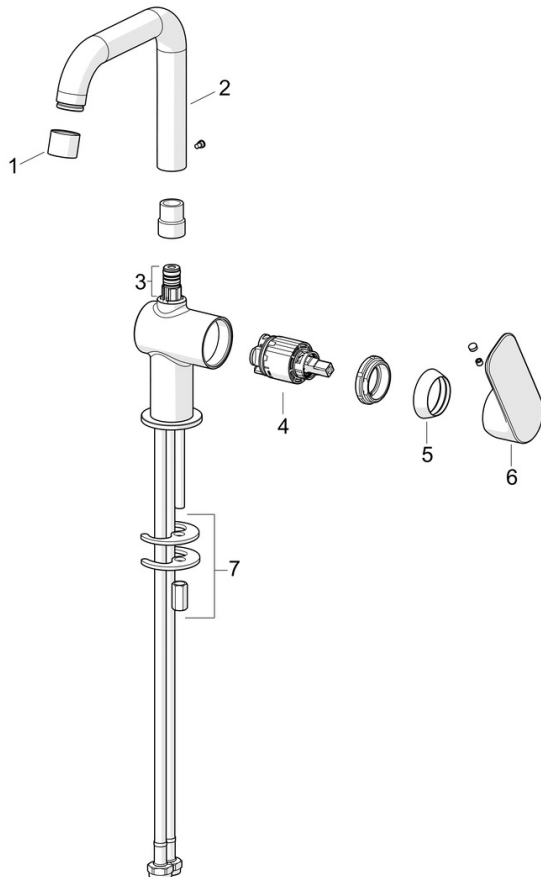

- Waschtisch
- Einhandmischer, Seitenbedient
- Standmontage
- Chrom
- Schwenkbarer Auslauf
- PCA® konstante Durchflussleistung unabhängig vom Fließdruck
- Hebel mit W+K-Kennzeichnung, Einhandbedienhebel/Griff
- Temperaturbegrenzer
- ø 3.5 classic Steuerpatrone mit keramischen Dichtscheiben zur Wassermengen- und Temperatureinstellung
- Anschluss über flexible Druckschläuche
- Rapid-Montagesystem
- Ohne Ablaufgarnitur, Ohne Zugstangenbohrung

Technische Daten

Durchflusseigenschaften

Durchfluss bei 3 bar (mit Durchflussregler) **4.8 l/min**

Technische Eigenschaften

DN-Größe (Nennmaß) **DN15**
 Warmwasserversorgung **max. +70°C**
 Arbeitsdruck **0.5-10 bar**
 Anschlussgröße **G3/8**
 Ausladung **150 mm**
 Sicherungseinrichtung (EN1717) **AA**
 Werkstoff **Messing**
 Schwenkbereich **120°**

Vorschriften

EN Standard **EN 817**
 Geräuschklasse **I (ISO 3822)**

Zulassungen und Deklarationen

DVGW **DW-6506DO0165**
 ABP **PA-IX 10073/IO**
 Konformitätserklärung **DoC**

Ersatzteile

SP5552203

	Name	Art.-Nr.
01	Luftsprudler	1017130V
02	Auslauf	1017129V
03	Dichtungskit	1017131V
04	Kartusche, 3.5 Classic	59913075
05	Abdeckkappe	1017127V
06	Hebel	1017126V
07	Befestigungssatz	1017128V