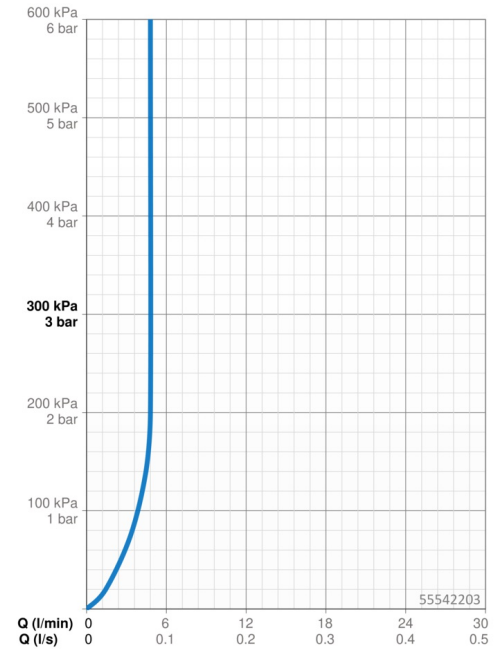

Technische Daten

Durchflusseigenschaften

Durchfluss bei 3 bar (mit Durchflussregler) **4.8 l/min**

Technische Eigenschaften

DN-Größe (Nennmaß) **DN15**
Warmwasserversorgung **max. +70°C**
Arbeitsdruck **0.5-10 bar**
Anschlussgröße **G3/8**
Ausladung **150 mm**
Sicherungseinrichtung (EN1717) **AA**
Werkstoff **Messing**
Schwenkbereich **120°**

Vorschriften

EN Standard **EN 817**
Geräuschklasse **I (ISO 3822)**

Zulassungen und Deklarationen

DVGW **DW-6506DO0165**
ABP **PA-IX 10073/IO**
Konformitätserklärung **DoC**