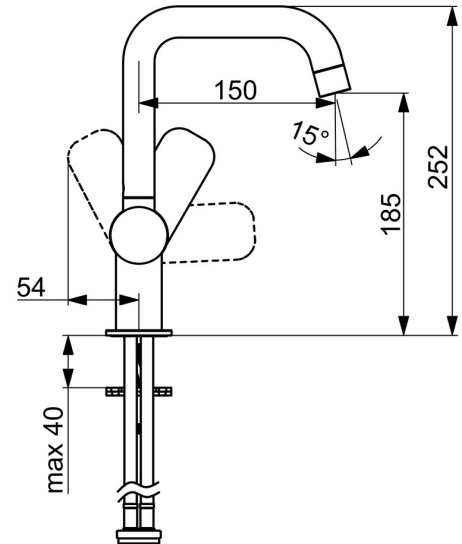

EAN: 4057304019012
static.hansa.com/55542203

HANSA BASIC Waschtischarmaturen stehen für ein modernes, universelles Design, das in jedes Badezimmer passt. Die Serie überzeugt durch zuverlässige Qualität bei sehr gutem Preis-Leistungs-Verhältnis. Der Einhandhebelmischer mit Warm- und Kaltwasserkennzeichnung ermöglicht eine einfache Bedienung von Wassertemperatur und -menge. Über das Schnellmontagesystem lässt sich der Einhandmischer schnell und einfach montieren. Mit der HANSA BASIC-Serie entscheiden Sie sich für ein zeitloses Design im täglichen Gebrauch.

- Waschtisch
- Einhandmischer, Seitenbedient
- Standmontage
- Chrom
- Schwenkbarer Auslauf
- PCA® konstante Durchflussleistung unabhängig vom Fließdruck
- Hebel mit W+K-Kennzeichnung, Einhandbedienhebel/Griff
- Temperaturbegrenzer
- ø 3.5 classic Steuerpatrone mit keramischen Dichtscheiben zur Wassermengen- und Temperatureinstellung
- Anschluss über flexible Druckschläuche
- Rapid-Montagesystem
- Ohne Ablaufgarnitur, Ohne Zugstangenbohrung

Technische Daten

Durchflusseigenschaften

Durchfluss bei 3 bar (mit Durchflussregler) **4.8 l/min**

Technische Eigenschaften

DN-Größe (Nennmaß) **DN15**
 Warmwasserversorgung **max. +70°C**
 Arbeitsdruck **0.5-10 bar**
 Anschlussgröße **G3/8**
 Ausladung **150 mm**
 Sicherungseinrichtung (EN1717) **AA**
 Werkstoff **Messing**
 Schwenkbereich **120°**

Vorschriften

EN Standard **EN 817**
 Geräuschklasse **I (ISO 3822)**

Zulassungen und Deklarationen

DVGW **DW-6506DO0165**
 ABP **PA-IX 10073/IO**
 Konformitätserklärung **DoC**

Ersatzteile

SP5552203

	Name	Art.-Nr.
01	Luftsprudler	1017130V
02	Auslauf	1017129V
03	Dichtungskit	1017131V
04	Kartusche, 3.5 Classic	59913075
05	Abdeckkappe	1017127V
06	Hebel	1017126V
07	Befestigungssatz	1017128V