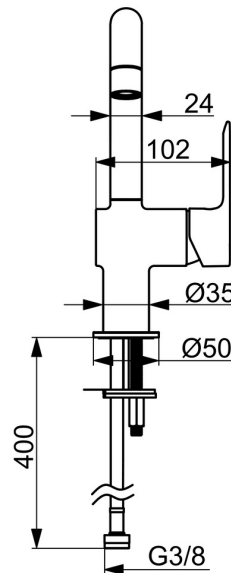

EAN: 4057304019012
static.hansa.com/55542203

HANSA BASIC Waschtischarmaturen stehen für ein modernes, universelles Design, das in jedes Badezimmer passt. Die Serie überzeugt durch zuverlässige Qualität bei sehr gutem Preis-Leistungs-Verhältnis. Der Einhandhebelmischer mit Warm- und Kaltwasserkennzeichnung ermöglicht eine einfache Bedienung von Wassertemperatur und -menge. Über das Schnellmontagesystem lässt sich der Einhandmischer schnell und einfach montieren. Mit der HANSA BASIC-Serie entscheiden Sie sich für ein zeitloses Design im täglichen Gebrauch.

- Waschtisch
- Einhandmischer, Seitenbedient
- Standmontage
- Chrom
- Schwenkbarer Auslauf
- PCA® konstante Durchflussleistung unabhängig vom Fließdruck
- Hebel mit W+K-Kennzeichnung, Einhandbedienhebel/Griff
- Temperaturbegrenzer
- ø 3.5 classic Steuerpatrone mit keramischen Dichtscheiben zur Wassermengen- und Temperatureinstellung
- Anschluss über flexible Druckschläuche
- Rapid-Montagesystem
- Ohne Ablaufgarnitur, Ohne Zugstangenbohrung

Technische Daten

Durchflusseigenschaften

Durchfluss bei 3 bar (mit Durchflussregler) **4.8 l/min**

Technische Eigenschaften

DN-Größe (Nennmaß) **DN15**
 Warmwasserversorgung **max. +70°C**
 Arbeitsdruck **0.5-10 bar**
 Anschlussgröße **G3/8**
 Ausladung **150 mm**
 Sicherungseinrichtung (EN1717) **AA**
 Werkstoff **Messing**
 Schwenkbereich **120°**

Vorschriften

EN Standard **EN 817**
 Geräuschklasse **I (ISO 3822)**

Zulassungen und Deklarationen

DVGW **DW-6506DO0165**
 ABP **PA-IX 10073/IO**
 Konformitätserklärung **DoC**

Ersatzteile

SP5552203

	Name	Art.-Nr.
01	Luftsprudler	1017130V
02	Auslauf	1017129V
03	Dichtungskit	1017131V
04	Kartusche, 3.5 Classic	59913075
05	Abdeckkappe	1017127V
06	Hebel	1017126V
07	Befestigungssatz	1017128V