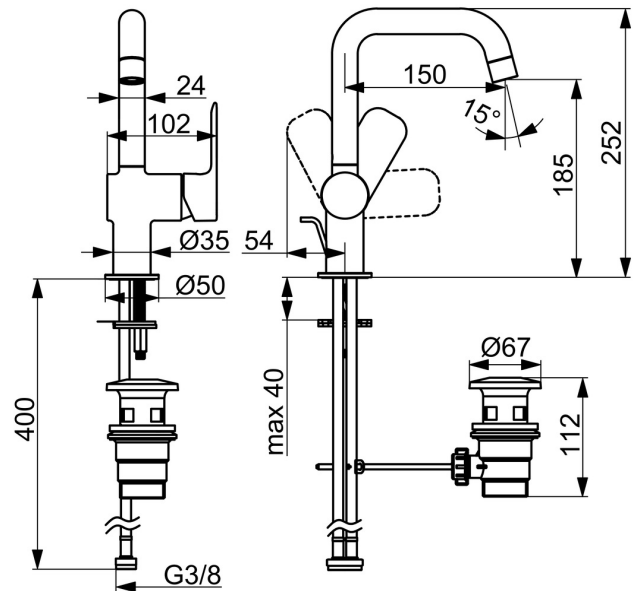

EAN: 4057304019029  
[static.hansa.com/55552203](http://static.hansa.com/55552203)

HANSA BASIC Waschtischarmaturen stehen für ein modernes, universelles Design, das in jedes Badezimmer passt. Die Serie überzeugt durch zuverlässige Qualität bei sehr gutem Preis-Leistungs-Verhältnis. Der Einhandhebelmischer mit Warm- und Kaltwasserkennzeichnung ermöglicht eine einfache Bedienung von Wassertemperatur und -menge. Über das Schnellmontagesystem lässt sich der Einhebelmischer schnell und einfach montieren. Mit der HANSA BASIC-Serie entscheiden Sie sich für ein zeitloses Design im täglichen Gebrauch.

- Waschtisch
- Einhebelmischer, Seitenbedient
- Standmontage
- Chrom
- Schwenkbarer Auslauf
- PCA® konstante Durchflussleistung unabhängig vom Fließdruck
- Hebel mit W+K-Kennzeichnung, Einhandbedienhebel/Griff
- Ablaufgarnitur mit Zugstange
- Temperaturbegrenzer
- ø 3.5 classic Steuerpatrone mit keramischen Dichtscheiben zur Wassermengen- und Temperatureinstellung
- Anschluss über flexible Druckschläuche
- Rapid-Montagesystem

### Technische Eigenschaften

DN-Größe (Nennmaß) **DN15**  
 Warmwasserversorgung **max. +70°C**  
 Arbeitsdruck **0.5-10 bar**  
 Anschlussgröße **G3/8**  
 Ausladung **150 mm**  
 Sicherungseinrichtung (EN1717) **AA**  
 Werkstoff **Messing**  
 Schwenkbereich **120°**

### SP5552203

	Name	Art.-Nr.
01	Luftsprudler	1017130V
02	Auslauf	1017129V
03	Dichtungskit	1017131V
04	Kartusche, 3.5 Classic	59913075
05	Abdeckkappe	1017127V
06	Hebel	1017126V
07	Befestigungssatz	1017128V