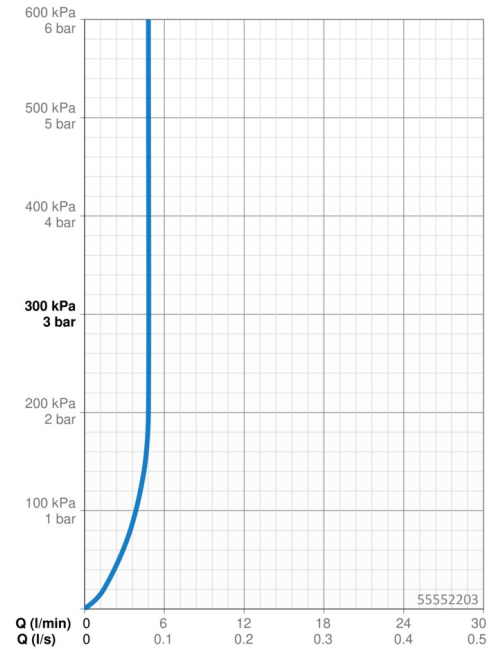

Technische Daten

Durchflusseigenschaften

Durchfluss bei 3 bar (mit Durchflussregler) **4.8 l/min**

Technische Eigenschaften

DN-Größe (Nennmaß) **DN15**
Warmwasserversorgung **max. +70°C**
Arbeitsdruck **0.5-10 bar**
Anschlussgröße **G3/8**
Ausladung **150 mm**
Sicherungseinrichtung (EN1717) **AA**
Werkstoff **Messing**
Schwenkbereich **120°**

Vorschriften

EN Standard **EN 817**
Geräuschklasse **I (ISO 3822)**

Zulassungen und Deklarationen

DVGW **DW-6506DO0165**
ABP **PA-IX 10073/IO**
Konformitätserklärung **DoC**