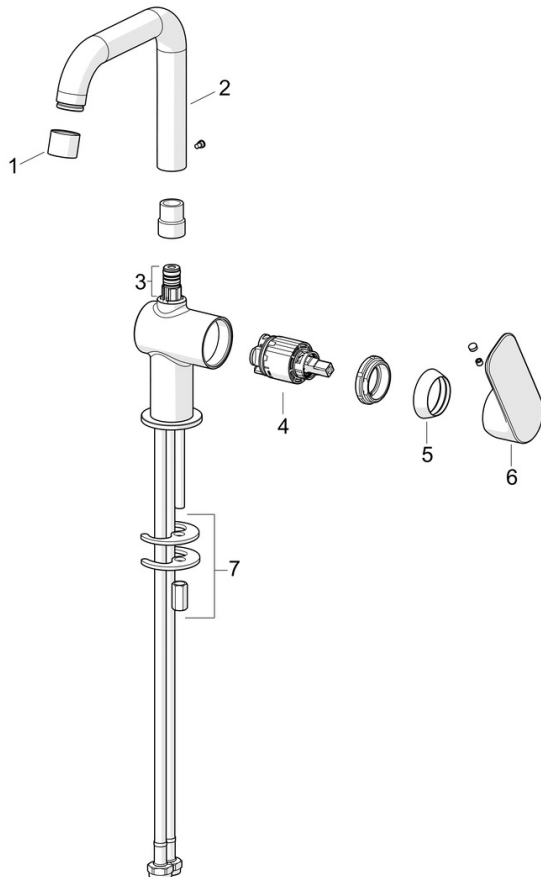

- Waschtisch
- Einhebelmischer, Seitenbedient
- Standmontage
- Chrom
- Schwenkbarer Auslauf
- PCA® konstante Durchflussleistung unabhängig vom Fließdruck
- Hebel mit W+K-Kennzeichnung, Einhandbedienhebel/Griff
- Ablaufgarnitur mit Zugstange
- Temperaturbegrenzer
- ø 3.5 classic Steuerpatrone mit keramischen Dichtscheiben zur Wassermengen- und Temperatureinstellung
- Anschluss über flexible Druckschläuche
- Rapid-Montagesystem

### Technische Eigenschaften

DN-Größe (Nennmaß) **DN15**  
 Warmwasserversorgung **max. +70°C**  
 Arbeitsdruck **0.5-10 bar**  
 Anschlussgröße **G3/8**  
 Ausladung **150 mm**  
 Sicherungseinrichtung (EN1717) **AA**  
 Werkstoff **Messing**  
 Schwenkbereich **120°**

### SP5552203

	Name	Art.-Nr.
01	Luftsprudler	1017130V
02	Auslauf	1017129V
03	Dichtungskit	1017131V
04	Kartusche, 3.5 Classic	59913075
05	Abdeckkappe	1017127V
06	Hebel	1017126V
07	Befestigungssatz	1017128V