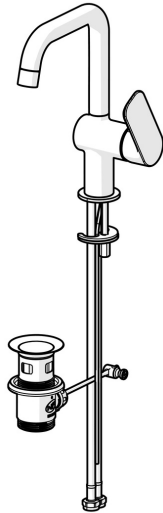

EAN: 4057304019029  
[static.hansa.com/55552203](http://static.hansa.com/55552203)

HANSA BASIC Waschtischarmaturen stehen für ein modernes, universelles Design, das in jedes Badezimmer passt. Die Serie überzeugt durch zuverlässige Qualität bei sehr gutem Preis-Leistungs-Verhältnis. Der Einhandhebelmischer mit Warm- und Kaltwasserkennzeichnung ermöglicht eine einfache Bedienung von Wassertemperatur und -menge. Über das Schnellmontagesystem lässt sich der Einhebelmischer schnell und einfach montieren. Mit der HANSA BASIC-Serie entscheiden Sie sich für ein zeitloses Design im täglichen Gebrauch.

- Waschtisch
- Einhebelmischer, Seitenbedient
- Standmontage
- Chrom
- Schwenkbarer Auslauf
- PCA® konstante Durchflussleistung unabhängig vom Fließdruck
- Hebel mit W+K-Kennzeichnung, Einhandbedienhebel/Griff
- Ablaufgarnitur mit Zugstange
- Temperaturbegrenzer
- ø 3.5 classic Steuerpatrone mit keramischen Dichtscheiben zur Wassermengen- und Temperatureinstellung
- Anschluss über flexible Druckschläuche
- Rapid-Montagesystem

### Technische Eigenschaften

DN-Größe (Nennmaß) **DN15**  
 Warmwasserversorgung **max. +70°C**  
 Arbeitsdruck **0.5-10 bar**  
 Anschlussgröße **G3/8**  
 Ausladung **150 mm**  
 Sicherungseinrichtung (EN1717) **AA**  
 Werkstoff **Messing**  
 Schwenkbereich **120°**

### SP5552203

	Name	Art.-Nr.
01	Luftsprudler	1017130V
02	Auslauf	1017129V
03	Dichtungskit	1017131V
04	Kartusche, 3.5 Classic	59913075
05	Abdeckkappe	1017127V
06	Hebel	1017126V
07	Befestigungssatz	1017128V