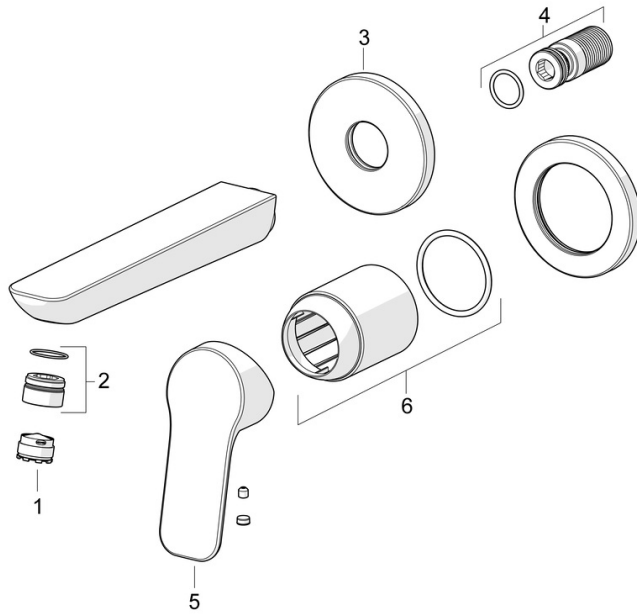

- Waschtisch
- Fertigmontageset, Einhebelmischer
- Wandmontage für Unterputz-Einbaukörper
- Chrom
- Feststehender Auslauf
- PCA® konstante Durchflussleistung unabhängig vom Fließdruck, integrierter Strahlregler, ohne Mundstück direkt in den Armaturenauslauf geschraubt
- Hebel mit W+K-Kennzeichnung, Einhandbedienhebel/Griff
- Temperaturbegrenzer
- ø 3.5 classic Steuerpatrone mit keramischen Dichtscheiben zur Wassermengen- und Temperatureinstellung

Vorschriften

EN Standard **EN 817**
 Geräuschkategorie **I (ISO 3822)**

Zulassungen und Deklarationen

Konformitätserklärung **DoC**
 EPD **S-P-07752**

Nachhaltigkeit

EPD module A1 (kg CO2 eq.) **8,26**
 EPD module A2 (kg CO2 eq.) **0,26**
 EPD module A3 (kg CO2 eq.) **5,15**
 EPD module A1-A3 (kg CO2 eq.) **13,62**
 EPD module A4 (kg CO2 eq.) **0,22**
 EPD module B7 (kg CO2 eq.) **1158,00**
 EPD module C2 (kg CO2 eq.) **0,01**
 EPD module C3 (kg CO2 eq.) **0,01**
 EPD module C4 (kg CO2 eq.) **0,18**
 EPD module D (kg CO2 eq.) **-4,21**

Ersatzteile

SP55602103

	Name	Art.-Nr.
01	Luftsprudler, M18.5x1, TJ	59913366
02	Montagering für Luftsprudler	59913654
03	Rosette, d 75 mm	59913246
04	Gewindenippel	59913658
05	Hebel	1014955V
06	Abdeckhülse	59912511