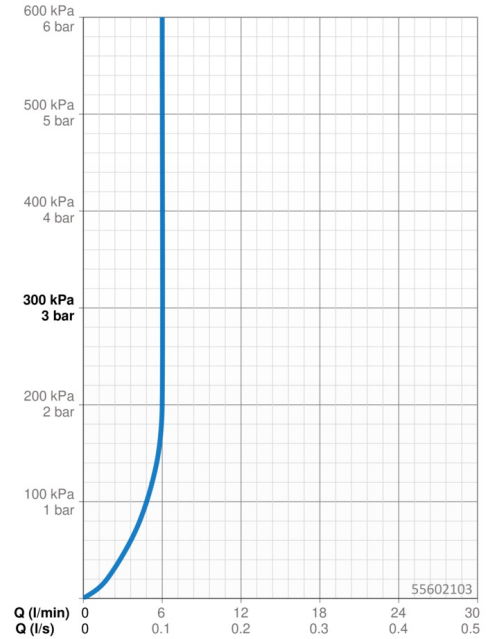

Technische Daten

Durchflusseigenschaften

Durchfluss bei 3 bar (mit Durchflussregler) **6.0 l/min**

Technische Eigenschaften

Warmwasserversorgung **max. +80°C**
 Arbeitsdruck **0.5-10 bar**
 Ausladung **185 mm**
 Sicherungseinrichtung (EN1717) **AA**
 Werkstoff **Messing**

Vorschriften

EN Standard **EN 817**
 Geräuschkategorie **I (ISO 3822)**

Zulassungen und Deklarationen

Konformitätserklärung **DoC**
 EPD **S-P-07752**

Nachhaltigkeit

EPD module A1 (kg CO2 eq.) **8,26**
 EPD module A2 (kg CO2 eq.) **0,26**
 EPD module A3 (kg CO2 eq.) **5,15**
 EPD module A1-A3 (kg CO2 eq.) **13,62**
 EPD module A4 (kg CO2 eq.) **0,22**
 EPD module B7 (kg CO2 eq.) **1158,00**
 EPD module C2 (kg CO2 eq.) **0,01**
 EPD module C3 (kg CO2 eq.) **0,01**
 EPD module C4 (kg CO2 eq.) **0,18**
 EPD module D (kg CO2 eq.) **-4,21**