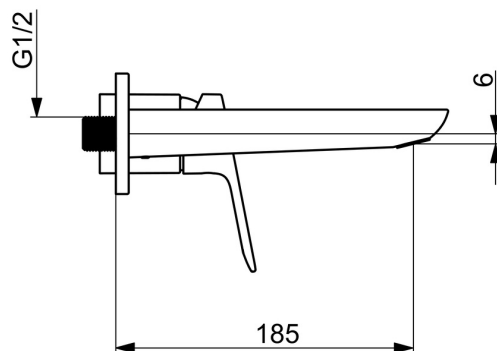

EAN: 4057304019036

static.hansa.com/55602103

HANSA BASIC Waschtischarmaturen stehen für ein modernes, universelles Design, das in jedes Badezimmer passt. Die Serie überzeugt durch zuverlässige Qualität bei sehr gutem Preis-Leistungs-Verhältnis. Dieses Fertigmontageset in Chromausführung ist für die Unterputzmontage konzipiert. Der Einhandhebelmischer mit Warm- und Kaltwasserkennezeichnung ermöglicht eine einfache Bedienung von Wassertemperatur und -menge. Der Drehumsteller macht den Wechsel zwischen Wanne und Brause mühelos. Mit der HANSA BASIC-Serie entscheiden Sie sich für ein zeitloses Design im täglichen Gebrauch.

- Waschtisch
- Fertigmontageset, Einhebelmischer
- Wandmontage für Unterputz-Einbaukörper
- Chrom
- Feststehender Auslauf
- PCA® konstante Durchflussleistung unabhängig vom Fließdruck, integrierter Strahlregler, ohne Mundstück direkt in den Armaturenauslauf geschraubt
- Hebel mit W+K-Kennzeichnung, Einhandbedienhebel/Griff
- Temperaturbegrenzer
- ø 3.5 classic Steuerpatrone mit keramischen Dichtscheiben zur Wassermengen- und Temperatureinstellung

Technische Daten

Durchflusseigenschaften

Durchfluss bei 3 bar (mit Durchflussregler) **6.0 l/min**

Technische Eigenschaften

Warmwasserversorgung **max. +80°C**
 Arbeitsdruck **0.5-10 bar**
 Ausladung **185 mm**
 Sicherungseinrichtung (EN1717) **AA**
 Werkstoff **Messing**