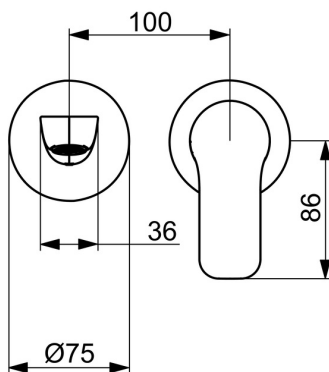

- Waschtisch
- Fertigmontageset, Einhebelmischer
- Wandmontage für Unterputz-Einbaukörper
- Chrom
- Feststehender Auslauf
- PCA® konstante Durchflussleistung unabhängig vom Fließdruck, integrierter Strahlregler, ohne Mundstück direkt in den Armaturenauslauf geschraubt
- Hebel mit W+K-Kennzeichnung, Einhandbedienhebel/Griff
- Temperaturbegrenzer
- ø 3.5 classic Steuerpatrone mit keramischen Dichtscheiben zur Wassermengen- und Temperatureinstellung

Technische Daten

Durchflusseigenschaften

Durchfluss bei 3 bar (mit Durchflussregler) **6.0 l/min**

Technische Eigenschaften

Warmwasserversorgung **max. +80°C**
 Arbeitsdruck **0.5-10 bar**
 Ausladung **185 mm**
 Sicherungseinrichtung (EN1717) **AA**
 Werkstoff **Messing**