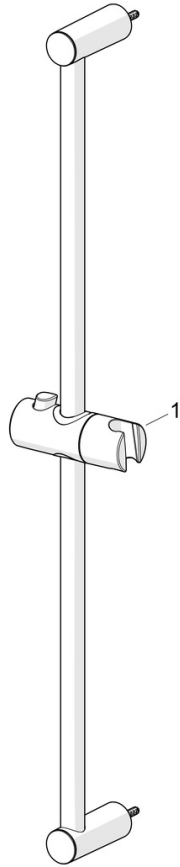

EAN: 4057304019128
static.hansa.com/55780113

Mit dieser HANSA BASIC-Wandstangengarnitur treffen Sie eine zeitlose Wahl für jedes moderne Bad. Konzipiert für die Wandmontage, bietet dieses Brauseset in schlichter Chromoptik nicht nur ein universelles Design, sondern überzeugt zudem durch ein hervorragendes Preis-Leistungs-Verhältnis. Das Set besteht aus einer Handbrause, einer Brausestange, einer verstellbaren Brausehalterung und einem Brauseschlauch, die alle mit Anti-Kalk-Technologie für eine einfache Reinigung ausgestattet sind. Der erfrischende Duschstrahl liefert einen starken Wasserstrahl, der den Körper aktiviert und erfrischt. Mit 1-strahliger Sprühfunktion ist dieses Duschset perfekt für alle, die ein einfaches, aber effektives Duschserlebnis wünschen. Mit der HANSA BASIC-Serie entscheiden Sie sich für ein zeitloses Design im täglichen Gebrauch.

- Dusche
- Wandmontage
- Chrom
- Handbrause, Brausestange, Verstellbare Brausestangehalterung, Brauseschlauch (1500 mm), Anti-Kalk-Technik
- Erfrischend – Starker Wasserstrahl, aktiviert und erfrischt den Körper
- 1-strahlig

Technische Daten

Durchflusseigenschaften

Durchfluss bei 3 bar **12.0 l/min**

Technische Eigenschaften

DN-Größe (Nennmaß) **DN15**
 Warmwasserversorgung **max. +65°C**
 Arbeitsdruck **0.5-5 bar**
 Anschlussgröße **G1/2**
 Durchmesser **Ø 19 mm**
 Installationsabstand **671 mm**
 Länge / Höhe **700 mm**
 Werkstoff **Verbundwerkstoff**

Ersatzteile

SP55780113

	Name	Art.-Nr.
01	Schieber für Wandstange	1017138V