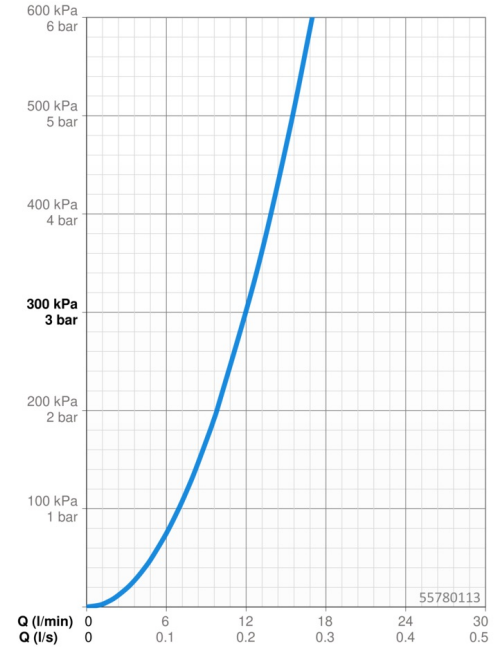

Technische Daten

Durchflusseigenschaften

Durchfluss bei 3 bar **12.0 l/min**

Technische Eigenschaften

DN-Größe (Nennmaß) **DN15**
Warmwasserversorgung **max. +65°C**
Arbeitsdruck **0.5-5 bar**
Anschlussgröße **G1/2**
Durchmesser **Ø 19 mm**
Installationsabstand **671 mm**
Länge / Höhe **700 mm**
Werkstoff **Verbundwerkstoff**

Vorschriften

EN Standard **EN 1112, EN 1113**
Geräuschklasse **I (ISO 3822)**

Zulassungen und Deklarationen

Konformitätserklärung **DoC**
EPD **S-P-06395**

Nachhaltigkeit

EPD module A1 (kg CO2 eq.) **4,68**
EPD module A2 (kg CO2 eq.) **0,27**
EPD module A3 (kg CO2 eq.) **3,31**
EPD module A1-A3 (kg CO2 eq.) **7,58**
EPD module A4 (kg CO2 eq.) **0,31**
EPD module B7 (kg CO2 eq.) **2110,00**
EPD module C1 (kg CO2 eq.) **0,01**
EPD module C2 (kg CO2 eq.) **0,01**
EPD module C3 (kg CO2 eq.) **1,46**
EPD module C4 (kg CO2 eq.) **0,35**
EPD module D (kg CO2 eq.) **-2,62**