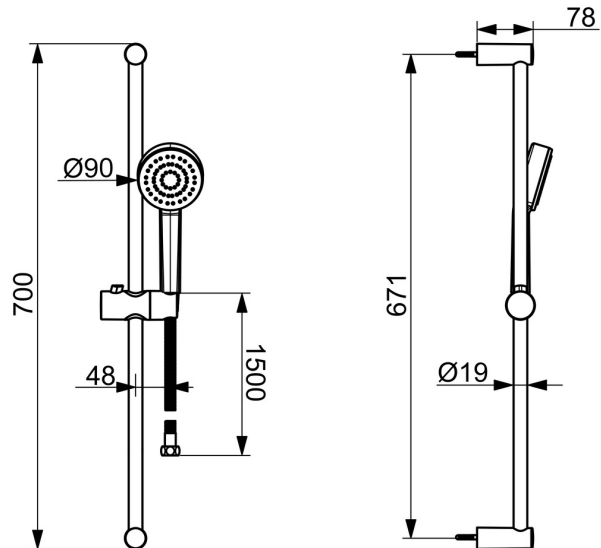

EAN: 4057304019128
static.hansa.com/55780113

Mit dieser HANSA BASIC-Wandstangengarnitur treffen Sie eine zeitlose Wahl für jedes moderne Bad. Konzipiert für die Wandmontage, bietet dieses Brauseset in schlichter Chromoptik nicht nur ein universelles Design, sondern überzeugt zudem durch ein hervorragendes Preis-Leistungs-Verhältnis. Das Set besteht aus einer Handbrause, einer Brausestange, einer verstellbaren Brausehalterung und einem Brauseschlauch, die alle mit Anti-Kalk-Technologie für eine einfache Reinigung ausgestattet sind. Der erfrischende Duschstrahl liefert einen starken Wasserstrahl, der den Körper aktiviert und erfrischt. Mit 1-strahliger Sprühfunktion ist dieses Duschset perfekt für alle, die ein einfaches, aber effektives Duschserlebnis wünschen. Mit der HANSA BASIC-Serie entscheiden Sie sich für ein zeitloses Design im täglichen Gebrauch.

- Dusche
- Wandmontage
- Chrom
- Handbrause, Brausestange, Verstellbare Brausestangehalterung, Brauseschlauch (1500 mm), Anti-Kalk-Technik
- Erfrischend – Starker Wasserstrahl, aktiviert und erfrischt den Körper
- 1-strahlig

Technische Daten

Durchflusseigenschaften

Durchfluss bei 3 bar **12.0 l/min**

Technische Eigenschaften

DN-Größe (Nennmaß) **DN15**
 Warmwasserversorgung **max. +65°C**
 Arbeitsdruck **0.5-5 bar**
 Anschlussgröße **G1/2**
 Durchmesser **Ø 19 mm**
 Installationsabstand **671 mm**
 Länge / Höhe **700 mm**
 Werkstoff **Verbundwerkstoff**