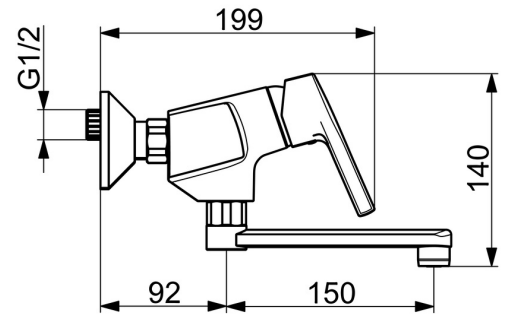

EAN: 4057304012051

[static.hansa.com/56382203](https://static.hansa.com/56382203)

- Küche
- Einhebelmischer
- Wandmontage
- Chrom
- Schwenkbarer Auslauf
- CASCADE® Strahlregler
- Hebel mit W+K-Kennzeichnung, Einhandbedienhebel/Griff
- Temperaturbegrenzer, Heißwassersperre einstellbar (im Lieferumfang enthalten)
- Rückflussverhinderer, ø 3.5 classic Steuerpatrone mit keramischen Dichtscheiben zur Wassermengen- und Temperatureinstellung
- S-Anschlüsse
- Armaturenkörper aus entzinkungsbeständigem Messing (DZR)

### Technische Eigenschaften

DN-Größe (Nennmaß) **DN15**  
 Warmwasserversorgung **max. +80°C**  
 Arbeitsdruck **0.5-10 bar**  
 Anschlussgröße **G3/4**  
 Installationsabstand **150 ± 15 mm**  
 Ausladung **242 mm**  
 Sicherungseinrichtung (EN1717) **AA**  
 Werkstoff **Messing**  
 Schwenkbereich **360°**