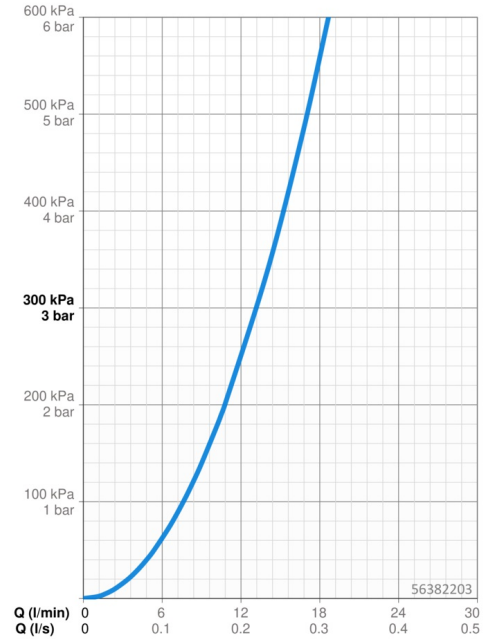

Technische Daten

Durchflusseigenschaften

Durchfluss bei 3 bar **13.2 l/min**

Technische Eigenschaften

DN-Größe (Nennmaß) **DN15**
Warmwasserversorgung **max. +80°C**
Arbeitsdruck **0.5-10 bar**
Anschlussgröße **G3/4**
Installationsabstand **150 ± 15 mm**
Ausladung **242 mm**
Sicherungseinrichtung (EN1717) **AA**
Werkstoff **Messing**
Schwenkbereich **360°**

Vorschriften

EN Standard **EN 817**
Geräuschkategorie **I(ISO3822)**

Zulassungen und Deklarationen

Konformitätserklärung **DoC**