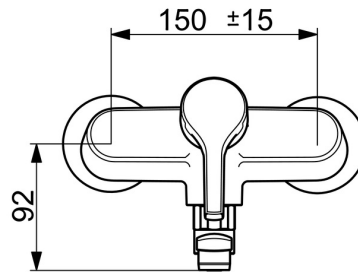

EAN: 4057304012051

[static.hansa.com/56382203](https://static.hansa.com/56382203)

- Küche
- Einhebelmischer
- Wandmontage
- Chrom
- Schwenkbarer Auslauf
- CASCADE® Strahlregler
- Hebel mit W+K-Kennzeichnung, Einhandbedienhebel/Griff
- Temperaturbegrenzer, Heißwassersperre einstellbar (im Lieferumfang enthalten)
- Rückflussverhinderer, ø 3.5 classic Steuerpatrone mit keramischen Dichtscheiben zur Wassermengen- und Temperatureinstellung
- S-Anschlüsse
- Armaturenkörper aus entzinkungsbeständigem Messing (DZR)

### Technische Eigenschaften

DN-Größe (Nennmaß) **DN15**  
 Warmwasserversorgung **max. +80°C**  
 Arbeitsdruck **0.5-10 bar**  
 Anschlussgröße **G3/4**  
 Installationsabstand **150 ± 15 mm**  
 Ausladung **242 mm**  
 Sicherungseinrichtung (EN1717) **AA**  
 Werkstoff **Messing**  
 Schwenkbereich **360°**