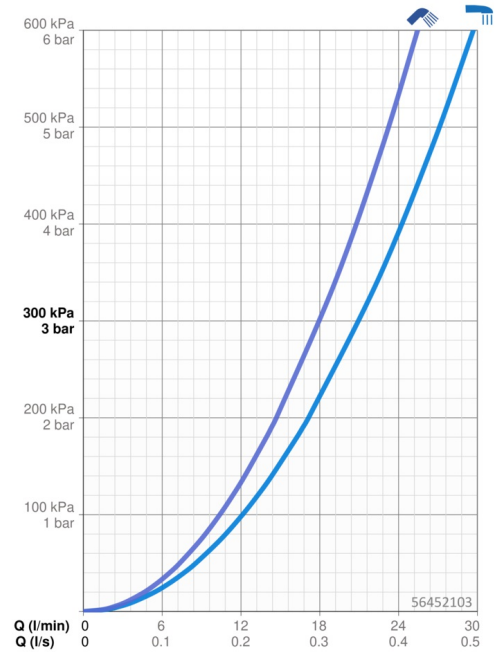

Technische Daten

Durchflusseigenschaften

Durchfluss bei 3 bar **21.0 / 18.0 l/min**

Technische Eigenschaften

DN-Größe (Nennmaß) **DN15**
Warmwasserversorgung **max. +90°C**
Arbeitsdruck **0.5-10 bar**
Anschlussgröße **G3/4**
Installationsabstand **150 ± 15 mm**
Ausladung **164 mm**
Sicherungseinrichtung (EN1717) **EB**
Werkstoff **Messing**

Vorschriften

EN Standard **EN 817**
Geräuschklasse **I(ISO 3822)**

Zulassungen und Deklarationen

DVGW **DW-6506CS0548**
ABP **PA-IX 38493/IDB**
Konformitätserklärung **DoC**
EPD **S-P-06397**

Nachhaltigkeit

EPD module A1 (kg CO2 eq.) **11,80**
EPD module A2 (kg CO2 eq.) **0,61**
EPD module A3 (kg CO2 eq.) **1,34**
EPD module A1-A3 (kg CO2 eq.) **13,76**
EPD module A4 (kg CO2 eq.) **0,54**
EPD module B7 (kg CO2 eq.) **3096,00**
EPD module C2 (kg CO2 eq.) **0,03**
EPD module C3 (kg CO2 eq.) **0,02**
EPD module C4 (kg CO2 eq.) **2,02**
EPD module D (kg CO2 eq.) **-8,72**