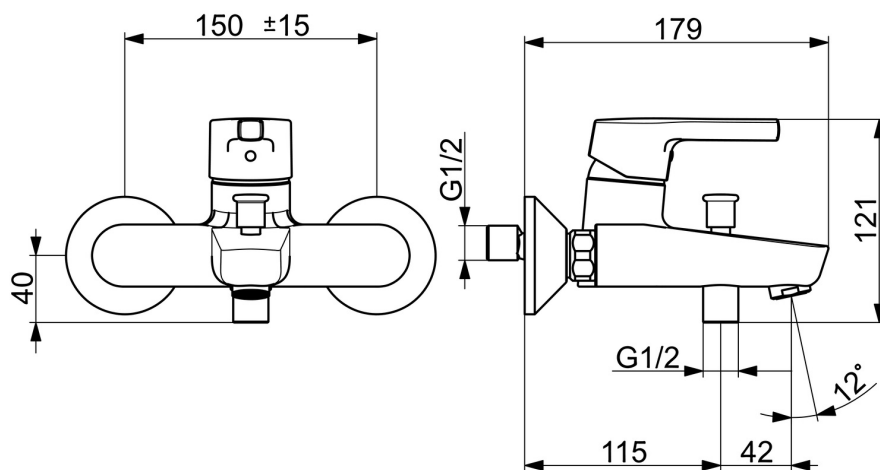

EAN: 4057304012235

static.hansa.com/56452103

- Wanne & Dusche
- Einhebelmischer
- Wandmontage
- Chrom
- Feststehender Auslauf
- CASCADE® Strahlregler
- Hebel mit W+K-Kennzeichnung, Einhandbedienhebel/Griff
- Zugumsteller, Automatische Rückstellung
- Temperaturbegrenzer, Heißwassersperre einstellbar (im Lieferumfang enthalten)
- Rückflussverhinderer, ø 3.5 classic Steuerpatrone mit keramischen Dichtscheiben zur Wassermengen- und Temperatureinstellung
- S-Anschlüsse
- Armaturenkörper aus entzinkungsbeständigem Messing (DZR)

Technische Daten

Durchflusseigenschaften

Durchfluss bei 3 bar **21.0 / 18.0 l/min**

Technische Eigenschaften

DN-Größe (Nennmaß) **DN15**
 Warmwasserversorgung **max. +90°C**
 Arbeitsdruck **0.5-10 bar**
 Anschlussgröße **G3/4**
 Installationsabstand **150 ± 15 mm**
 Ausladung **164 mm**
 Sicherungseinrichtung (EN1717) **EB**
 Werkstoff **Messing**

Ersatzteile

SP56452103

	Name	Art.-Nr.
01	Hebel	59914712
02	Abdeckkappe, 33x3 mm	59912504
03	Temperatur-Anschlagring Ausgelaufen	59912325
04	Spann-Mutter, M40x1, SW30	1003409V
05	Kartusche, 3.5 Classic	59913075
06	Luftsprudler, M24x1 D	59911829
07	Umstellung	59912706
08	Rückschlagventil	59905714