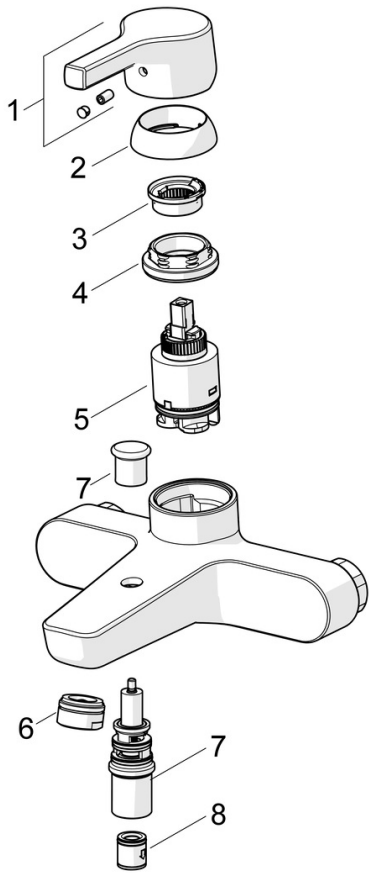

EAN: 4057304012235

static.hansa.com/56452103

- Wanne & Dusche
- Einhebelmischer
- Wandmontage
- Chrom
- Feststehender Auslauf
- CASCADE® Strahlregler
- Hebel mit W+K-Kennzeichnung, Einhandbedienhebel/Griff
- Zugumsteller, Automatische Rückstellung
- Temperaturbegrenzer, Heißwassersperre einstellbar (im Lieferumfang enthalten)
- Rückflussverhinderer, ø 3.5 classic Steuerpatrone mit keramischen Dichtscheiben zur Wassermengen- und Temperatureinstellung
- S-Anschlüsse
- Armaturenkörper aus entzinkungsbeständigem Messing (DZR)

Technische Daten

Durchflusseigenschaften

Durchfluss bei 3 bar **21.0 / 18.0 l/min**

Technische Eigenschaften

DN-Größe (Nennmaß) **DN15**
 Warmwasserversorgung **max. +90°C**
 Arbeitsdruck **0.5-10 bar**
 Anschlussgröße **G3/4**
 Installationsabstand **150 ± 15 mm**
 Ausladung **164 mm**
 Sicherungseinrichtung (EN1717) **EB**
 Werkstoff **Messing**

Ersatzteile

SP56452103

	Name	Art.-Nr.
01	Hebel	59914712
02	Abdeckkappe, 33x3 mm	59912504
03	Temperatur-Anschlagring Ausgelaufen	59912325
04	Spann-Mutter, M40x1, SW30	1003409V
05	Kartusche, 3.5 Classic	59913075
06	Luftsprudler, M24x1 D	59911829
07	Umstellung	59912706
08	Rückschlagventil	59905714