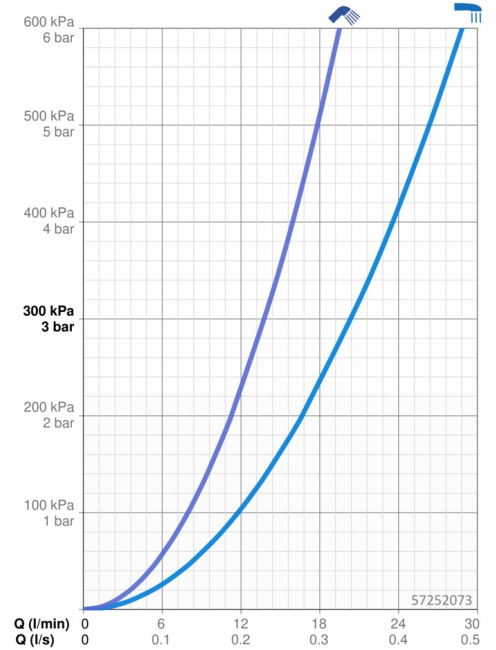

Technische Daten

Durchflusseigenschaften

Durchfluss bei 3 bar **20.4 / 13.8 l/min**

Technische Eigenschaften

Warmwasserversorgung **max. +80°C**
Arbeitsdruck **0.5-10 bar**
Anschlussgröße **G1/2**
Ausladung **209 mm**
Sicherungseinrichtung (EN1717) **EB**
Werkstoff **Messing**

Vorschriften

EN Standard **EN 817**
Geräuschkategorie **I (ISO 3822)**

Zulassungen und Deklarationen

Konformitätserklärung **DoC**