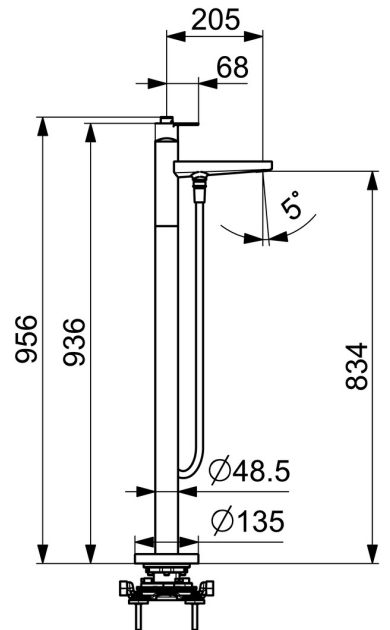

EAN: 4057304015380

[static.hansa.com/57252073](https://static.hansa.com/57252073)

Diese bodenstehende Wannenarmatur kommt in elegantem Design mit glatter Chromoberfläche und ist die perfekte luxuriöse Ergänzung für Ihr modernes Badezimmer. Dieses top-rated Produkt verfügt über einen Einhebelmischer, Warm- und Kaltwasserkenzeichnung und einen gegossenen, feststehenden Auslauf. Zum Lieferumfang gehören außerdem eine Handbrause, ein Brausehalter und ein Brauseschlauch für eine vielseitige Anwendung. Die Zugumstellung und der intensive, belebende Wasserstrahl sorgen für ein einzigartiges Duscherlebnis. Der Innenkörper ist aus korrosionsbeständigem Messing gefertigt und garantiert Langlebigkeit und Haltbarkeit. Dieses Modell überzeugt durch hervorragende Qualität und fügt sich ideal in verschiedenen Baddesigns.

- Wanne & Dusche
- Einhebelmischer
- Bodenstehend
- Chrom
- gegossen
- Integrierter Strahlregler, ohne Mundstück direkt in den Armaturenauslauf geschraubt
- Einhandbedienhebel/Griff, Hebel mit W+K-Kennzeichnung
- Zugumsteller
- Handbrause, Brausehalter, Brauseschlauch (1250 mm)
- Intensiv – Belebender Wasserstrahl
- Temperaturbegrenzer, Heißwassersperre einstellbar (im Lieferumfang enthalten)
- $\varnothing$  4.0 Steuerpatrone mit keramischen Dichtscheiben zur Wassermengen- und Temperatureinstellung
- Gerade Wandanschlüsse
- Armaturenkörper aus entzinkungsbeständigem Messing (DZR)
- 1-strahlig

### Technische Eigenschaften

Warmwasserversorgung **max. +80°C**  
 Arbeitsdruck **0.5-10 bar**  
 Anschlussgröße **G1/2**  
 Ausladung **209 mm**  
 Sicherungseinrichtung (EN1717) **EB**  
 Werkstoff **Messing**