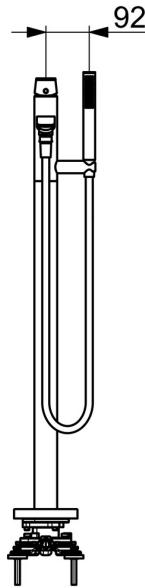

EAN: 4057304015380

[static.hansa.com/57252073](https://static.hansa.com/57252073)

Diese bodenstehende Wannenarmatur kommt in elegantem Design mit glatter Chromoberfläche und ist die perfekte luxuriöse Ergänzung für Ihr modernes Badezimmer. Dieses top-rated Produkt verfügt über einen Einhebelmischer, Warm- und Kaltwasserkenzeichnung und einen gegossenen, feststehenden Auslauf. Zum Lieferumfang gehören außerdem eine Handbrause, ein Brausehalter und ein Brauseschlauch für eine vielseitige Anwendung. Die Zugumstellung und der intensive, belebende Wasserstrahl sorgen für ein einzigartiges Duscherlebnis. Der Innenkörper ist aus korrosionsbeständigem Messing gefertigt und garantiert Langlebigkeit und Haltbarkeit. Dieses Modell überzeugt durch hervorragende Qualität und fügt sich ideal in verschiedenen Baddesigns.

- Wanne & Dusche
- Einhebelmischer
- Bodenstehend
- Chrom
- gegossen
- Integrierter Strahlregler, ohne Mundstück direkt in den Armaturenauslauf geschraubt
- Einhandbedienhebel/Griff, Hebel mit W+K-Kennzeichnung
- Zugumsteller
- Handbrause, Brausehalter, Brauseschlauch (1250 mm)
- Intensiv – Belebender Wasserstrahl
- Temperaturbegrenzer, Heißwassersperre einstellbar (im Lieferumfang enthalten)
- $\varnothing$  4.0 Steuerpatrone mit keramischen Dichtscheiben zur Wassermengen- und Temperatureinstellung
- Gerade Wandanschlüsse
- Armaturenkörper aus entzinkungsbeständigem Messing (DZR)
- 1-strahlig

### Durchflusseigenschaften

Durchfluss bei 3 bar **20.4 / 13.8 l/min**

### Technische Eigenschaften

Warmwasserversorgung **max. +80°C**  
 Arbeitsdruck **0.5-10 bar**  
 Anschlussgröße **G1/2**  
 Ausladung **209 mm**  
 Sicherungseinrichtung (EN1717) **EB**  
 Werkstoff **Messing**