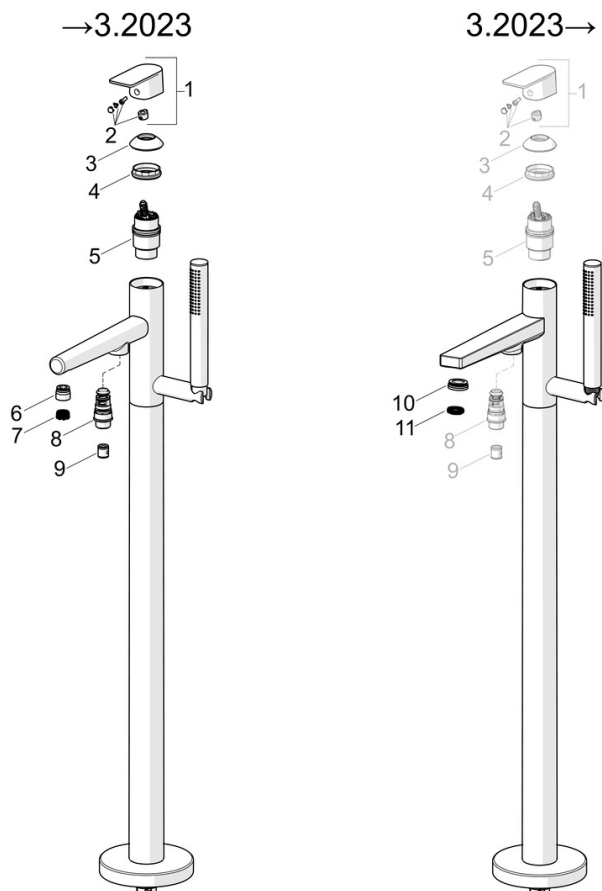

Ersatzteile

SP57252073

	Name	Art.-Nr.
01	Hebel	1009774V
02	Dekorkappe	59914573
03	Abdeckkappe	59914649
04	Spann-Mutter, M42x1.5, SW 38	59914128
05	Kartusche, 4.0 Classic	59914129
06	Montagering für Luftsprudler	59914645
07	Luftsprudler, M18.5x1	59914662
08	Umstellung	59914663
09	Rückschlagventil	59905714
10	Montagering für Luftsprudler, M24x1, SW17, (2019-)	59914744
11	Luftsprudler, M24x1	59913132