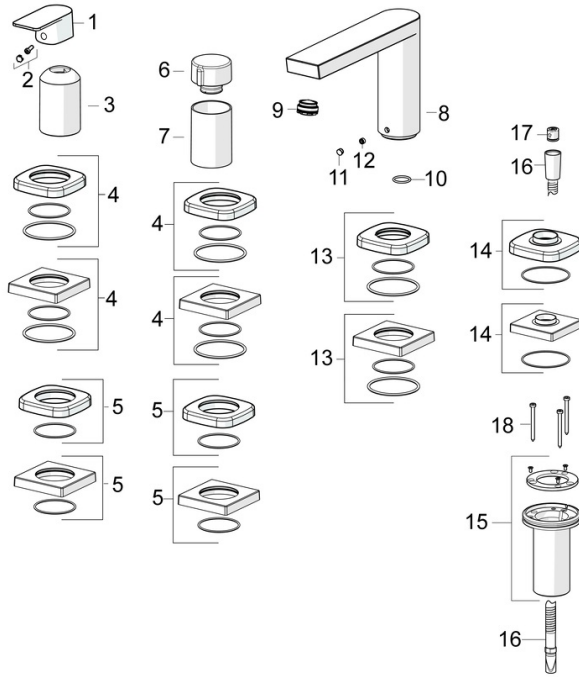

### Technische Eigenschaften

Warmwasserversorgung **max. +80°C**  
 Arbeitsdruck **0.5-10 bar**  
 Anschlussgröße **G1/2**  
 Sicherungseinrichtung (EN1717) **EB**  
 Werkstoff **Messing**

### SP57302473

	Name	Art.-Nr.
01	Hebel	1009774V
02	Dekorkappe	59914573
03	Abdeckhülse	59914572
04	Rosette, 75x75 mm	59914213
04	Abdeckplatte, 75x75 mm, for Compact Ausgelaufen	59914675
05	Rosette, 75x75 mm	59914214
05	Abdeckplatte, 75x75 mm Ausgelaufen	59914676
06	Mengen-Einstell-Griff	59914669
07	Abdeckhülse	59914671
08	Auslauf, L=178 Ausgelaufen	59913290
09	Luftsprudler, M24x1 STD D CC-XT	59913760
10	O-Ring, d 18x2	59913291
11	Abdeckstopfen	59911840
12	Schraube, M6x9.5	59901609
13	Rosette, 75x75 mm Ausgelaufen	59914211
13	Abdeckplatte, 75x75 mm Ausgelaufen	59914678
14	Rosette, 75x75 mm	1003885V
14	Abdeckplatte, 75x75 mm Ausgelaufen	59914677
15	Schlauchdurchführung	59914673
16	Brauseschlauch, L=1750, G1/2-M12x1	59912281
17	Rückschlagventil	59905714
18	Schraube, M4x45	59912291