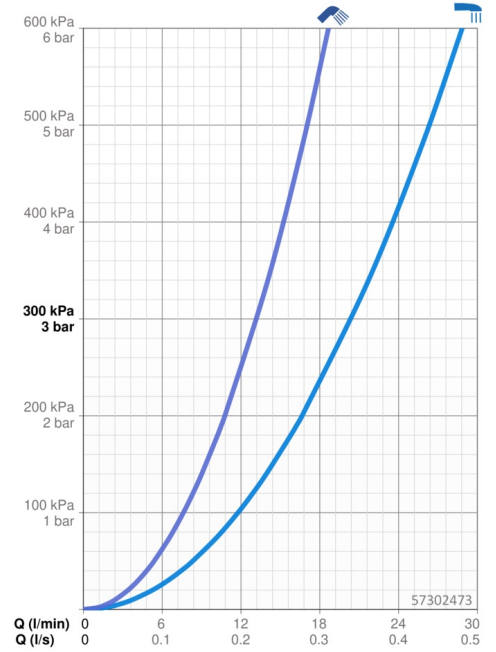

Technische Daten

Durchflusseigenschaften

Durchfluss bei 3 bar **20.4 / 13.2 l/min**

Technische Eigenschaften

Warmwasserversorgung **max. +80°C**
Arbeitsdruck **0.5-10 bar**
Anschlussgröße **G1/2**
Sicherungseinrichtung (EN1717) **EB**
Werkstoff **Messing**

Vorschriften

EN Standard **EN 817**
Geräuschkategorie **I (ISO 3822)**

Zulassungen und Deklarationen

Konformitätserklärung **DoC**
EPD **S-P-07752**

Nachhaltigkeit

EPD module A1 (kg CO2 eq.) **27,29**
EPD module A2 (kg CO2 eq.) **0,87**
EPD module A3 (kg CO2 eq.) **17,03**
EPD module A1-A3 (kg CO2 eq.) **45,02**
EPD module A4 (kg CO2 eq.) **0,74**
EPD module B7 (kg CO2 eq.) **2547,60**
EPD module C2 (kg CO2 eq.) **0,04**
EPD module C3 (kg CO2 eq.) **0,04**
EPD module C4 (kg CO2 eq.) **0,59**
EPD module D (kg CO2 eq.) **-13,92**