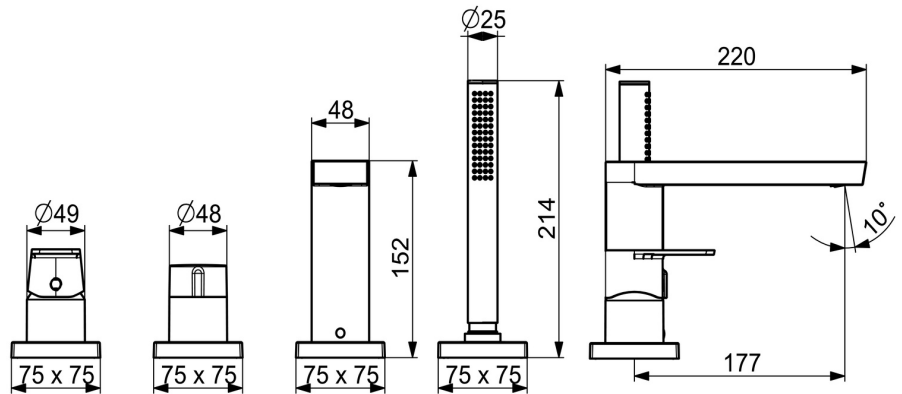

EAN: 4057304015328

[static.hansa.com/57302473](http://static.hansa.com/57302473)

Das kantige Design in schlichter, eleganter Ausführung macht diese Wannenrandarmatur zur perfekten Ergänzung für Ihre modernes Badezimmer. Mit dem Einhebelmischer lassen sich die Temperatur und Wassermenge intuitiv justieren. Dieses Fertigmontageset eignet sich perfekt für die Wannenrandmontage und ist mit einem drehbaren Umsteller ausgestattet, die den Wechsel zwischen Wannen- und Brausemodus einfach macht. Der Innenkörper aus korrosionsbeständigem Messing garantiert Langlebigkeit und hohe Temperaturbeständigkeit. Dieses erstklassige Produkt bietet hervorragende Funktionalität und zeitlose Eleganz für jedes Baddesign.

- Wanne & Dusche
- Fertigmontageset, Einhebelmischer
- Wannenrandmontage
- Chrom
- Einhandbedienhebel/Griff, Hebel mit W+K-Kennzeichnung
- Drehumsteller, druckunabhängig
- Temperaturbegrenzer
- ø 4.0 Steuerpatrone mit keramischen Dichtscheiben zur Wassermengen- und Temperatureinstellung, Rückflussverhinderer
- Armaturenkörper aus entzinkungsbeständigem Messing (DZR)
- Rosette eckig, Hülse

### Technische Eigenschaften

Warmwasserversorgung **max. +80°C**  
 Arbeitsdruck **0.5-10 bar**  
 Anschlussgröße **G1/2**  
 Sicherungseinrichtung (EN1717) **EB**  
 Werkstoff **Messing**