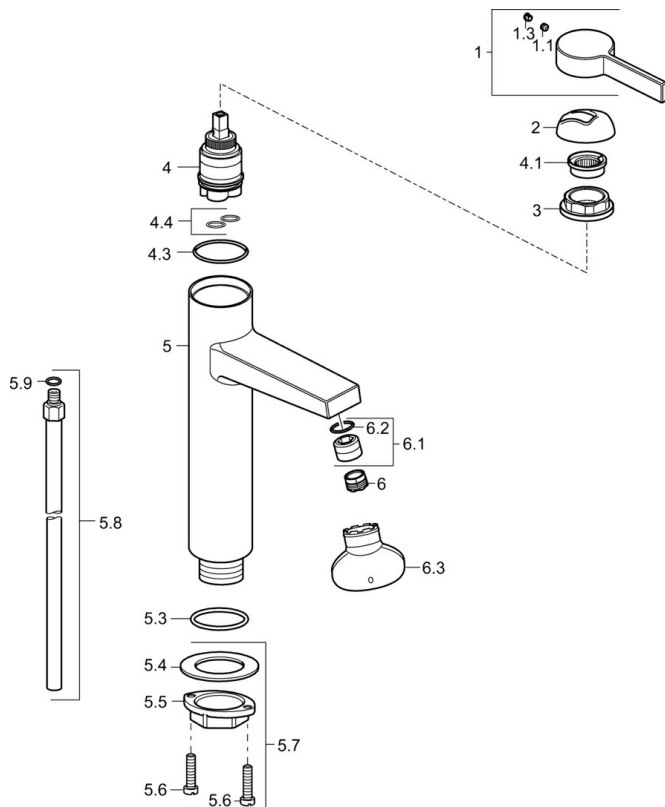

EAN: 4015474263512

static.hansa.com/57562103

- Waschtisch
- Einhebelmischer
- Standmontage
- Chrom
- Feststehender Auslauf
- PCA® konstante Durchflussleistung unabhängig vom Fließdruck, Integrierter Strahlregler, ohne Mundstück direkt in den Armaturenauslauf geschraubt
- Hebel mit W+K-Kennzeichnung, Einhandbedienhebel/Griff
- Temperaturbegrenzer, Heißwassersperre einstellbar (im Lieferumfang enthalten)
- ø 3.5 classic Steuerpatrone mit keramischen Dichtscheiben zur Wassermengen- und Temperatureinstellung
- Anschluss über flexible Druckschläuche
- Armaturenkörper aus entzinkungsbeständigem Messing (DZR)
- Ohne Ablaufgarnitur, Ohne Zugstangenbohrung
- für flache Aufsatzwaschbecken

Technische Daten

Durchflusseigenschaften

Durchfluss bei 3 bar (mit Durchflussregler)	6.0 l/min
Druckverlust bei einem Durchfluss von 0,2 l/s	2 bar

Technische Eigenschaften

DN-Größe (Nennmaß)	DN15
Warmwasserversorgung	max. +70°C
Arbeitsdruck	0.5-10 bar
Anschlussgröße	G3/8
Ausladung	143 mm
Sicherungseinrichtung (EN1717)	AA
Werkstoff	Messing

Ersatzteile

SP57562103

	Name	Art.-Nr.
1	Hebel	59914017
1.1	Schraube, M5x6, SW2.5	59912617
1.3	Blindstopfen	59913762
2	Abdeckkappe	59914016
3	Schraube, M42x1, SW34	59913365
4	Kartusche, 3.5 Eco	59912324
4	Kartusche, 3.5 Classic	59913075
4.1	Temperatur-Anschlagring Ausgelaufen	59912325
4.3	O-Ring, d 28.24x2.62 Ausgelaufen	59912590
4.4	O-Ring, d 10.10x1.60 Ausgelaufen	59905072
5.3	O-Ring, d 36.09x d 3.53	59913396
5.7	Befestigungssatz	59913371
5.8	Rohr, M10x1640 Ausgelaufen	59913372
5.9	O-Ring, d 7.65x1.78	59902337
6	Luftsprudler, M18.5x1, TJ	59913366
6.1	Montagering für Luftsprudler	59913654
6.3	Schlüssel für Luftsprudler, M18.5x1	59913367
N.I.	Schlüssel, SW30/34	59912108