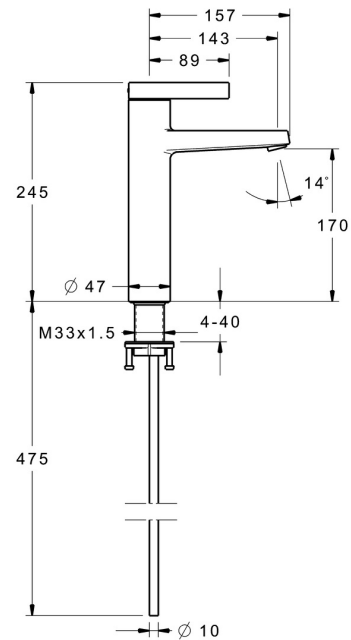

EAN: 4015474263512

static.hansa.com/57562103

- Waschtisch
- Einhebelmischer
- Standmontage
- Chrom
- Feststehender Auslauf
- PCA® konstante Durchflussleistung unabhängig vom Fließdruck, Integrierter Strahlregler, ohne Mundstück direkt in den Armaturenauslauf geschraubt
- Hebel mit W+K-Kennzeichnung, Einhandbedienhebel/Griff
- Temperaturbegrenzer, Heißwassersperre einstellbar (im Lieferumfang enthalten)
- ø 3.5 classic Steuerpatrone mit keramischen Dichtscheiben zur Wassermengen- und Temperatureinstellung
- Anschluss über flexible Druckschläuche
- Armaturenkörper aus entzinkungsbeständigem Messing (DZR)
- Ohne Ablaufgarnitur, Ohne Zugstangenbohrung
- für flache Aufsatzwaschbecken

Technische Daten

Durchflusseigenschaften

Durchfluss bei 3 bar (mit Durchflussregler)	6.0 l/min
Druckverlust bei einem Durchfluss von 0,2 l/s	2 bar

Technische Eigenschaften

DN-Größe (Nennmaß)	DN15
Warmwasserversorgung	max. +70°C
Arbeitsdruck	0.5-10 bar
Anschlussgröße	G3/8
Ausladung	143 mm
Sicherungseinrichtung (EN1717)	AA
Werkstoff	Messing

Ersatzteile

SP57562103

	Name	Art.-Nr.
1	Hebel	59914017
1.1	Schraube, M5x6, SW2.5	59912617
1.3	Blindstopfen	59913762
2	Abdeckkappe	59914016
3	Schraube, M42x1, SW34	59913365
4	Kartusche, 3.5 Eco	59912324
4	Kartusche, 3.5 Classic	59913075
4.1	Temperatur-Anschlagring Ausgelaufen	59912325
4.3	O-Ring, d 28.24x2.62 Ausgelaufen	59912590
4.4	O-Ring, d 10.10x1.60 Ausgelaufen	59905072
5.3	O-Ring, d 36.09x d 3.53	59913396
5.7	Befestigungssatz	59913371
5.8	Rohr, M10x1640 Ausgelaufen	59913372
5.9	O-Ring, d 7.65x1.78	59902337
6	Luftsprudler, M18.5x1, TJ	59913366
6.1	Montagering für Luftsprudler	59913654
6.3	Schlüssel für Luftsprudler, M18.5x1	59913367
N.I.	Schlüssel, SW30/34	59912108