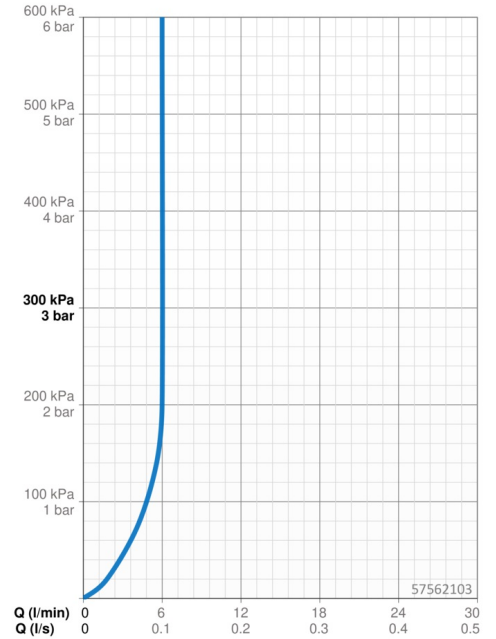

Technische Daten

Durchflusseigenschaften

Durchfluss bei 3 bar (mit Durchflussregler)	6.0 l/min
Druckverlust bei einem Durchfluss von 0,2 l/s	2 bar

Technische Eigenschaften

DN-Größe (Nennmaß)	DN15
Warmwasserversorgung	max. +70°C
Arbeitsdruck	0.5-10 bar
Anschlussgröße	G3/8
Ausladung	143 mm
Sicherungseinrichtung (EN1717)	AA
Werkstoff	Messing

Vorschriften

EN Standard	EN 817
-------------	---------------

Zulassungen und Deklarationen

Konformitätserklärung	DoC
EPD	S-P-06391

Nachhaltigkeit

EPD module A1 (kg CO2 eq.)	10,10
EPD module A2 (kg CO2 eq.)	0,48
EPD module A3 (kg CO2 eq.)	0,96
EPD module A1-A3 (kg CO2 eq.)	11,55
EPD module A4 (kg CO2 eq.)	0,32
EPD module B7 (kg CO2 eq.)	1854,00
EPD module C2 (kg CO2 eq.)	0,02
EPD module C3 (kg CO2 eq.)	0,02
EPD module C4 (kg CO2 eq.)	0,09
EPD module D (kg CO2 eq.)	-8,21