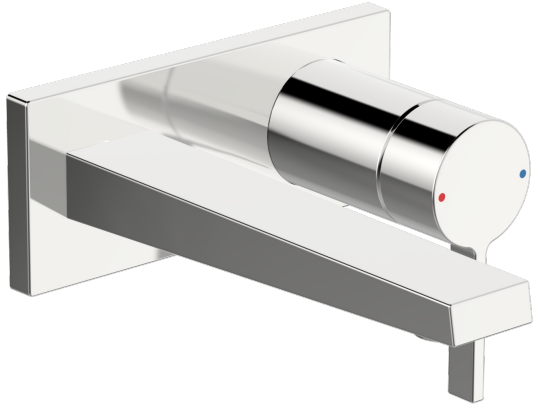

EAN: 4057304014765

static.hansa.com/57572183

- Waschtisch
- Einhebelmischer, Fertigmontageset
- Wandmontage für Unterputz-Einbaukörper
- Chrom
- Feststehender Auslauf
- Integrierter Strahlregler, ohne Mundstück direkt in den Armaturenauslauf geschraubt, Schwenkbar
- Einhandbedienhebel/Griff, Hebel mit W+K-Kennzeichnung
- Rosette eckig, Hülse

Technische Daten

Durchflusseigenschaften

Durchfluss bei 3 bar (mit Durchflussregler) **6.0 l/min**

Technische Eigenschaften

DN-Größe (Nennmaß) **DN15**
 Warmwasserversorgung **max. +80°C**
 Arbeitsdruck **0.5-10 bar**
 Ausladung **197 mm**
 Sicherungseinrichtung (EN1717) **AA**
 Werkstoff **Messing**

Ersatzteile

SP5752183

	Name	Art.-Nr.
01	Hebel	1003930V
02	Dekorkappe	59914573
03	Abdeckhülse	59914572
04	Abdeckplatte, 175x75	59913866
05	Halter für Abdeckplatte	59913697
06	Schraube, M4x55	59913698
07	Gewindehülse, G1/2	59913865
08	Auslauf	59914021
09	Luftsprudler und Schlüssel, M24x1 HC SSR-STD	59914015
N.I.	Schlüssel für Luftsprudler, SLIM AIR	59914013