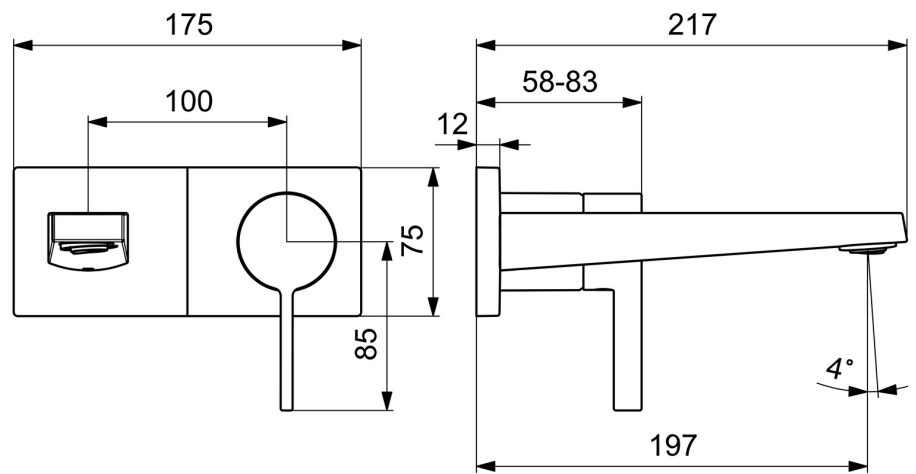

EAN: 4057304014765

static.hansa.com/57572183

- Waschtisch
- Einhebelmischer, Fertigmontageset
- Wandmontage für Unterputz-Einbaukörper
- Chrom
- Feststehender Auslauf
- Integrierter Strahlregler, ohne Mundstück direkt in den Armaturenauslauf geschraubt, Schwenkbar
- Einhandbedienhebel/Griff, Hebel mit W+K-Kennzeichnung
- Rosette eckig, Hülse

Technische Daten

Durchflusseigenschaften

Durchfluss bei 3 bar (mit Durchflussregler) **6.0 l/min**

Technische Eigenschaften

DN-Größe (Nennmaß) **DN15**
 Warmwasserversorgung **max. +80°C**
 Arbeitsdruck **0.5-10 bar**
 Ausladung **197 mm**
 Sicherungseinrichtung (EN1717) **AA**
 Werkstoff **Messing**

Ersatzteile

SP5752183

	Name	Art.-Nr.
01	Hebel	1003930V
02	Dekorkappe	59914573
03	Abdeckhülse	59914572
04	Abdeckplatte, 175x75	59913866
05	Halter für Abdeckplatte	59913697
06	Schraube, M4x55	59913698
07	Gewindehülse, G1/2	59913865
08	Auslauf	59914021
09	Luftsprudler und Schlüssel, M24x1 HC SSR-STD	59914015
N.I.	Schlüssel für Luftsprudler, SLIM AIR	59914013