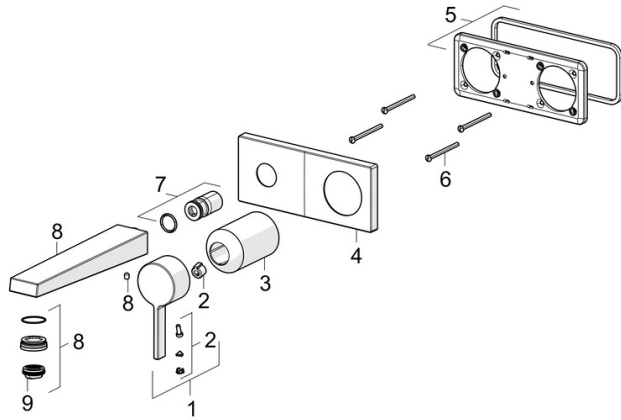

Technische Daten

Durchflusseigenschaften

Durchfluss bei 3 bar (mit Durchflussregler) **6.0 l/min**

Technische Eigenschaften

DN-Größe (Nennmaß) **DN15**
 Warmwasserversorgung **max. +80°C**
 Arbeitsdruck **0.5-10 bar**
 Ausladung **197 mm**
 Sicherungseinrichtung (EN1717) **AA**
 Werkstoff **Messing**

Vorschriften

EN Standard **EN 817**
 Geräuschklasse **I (ISO 3822)**

Zulassungen und Deklarationen

Konformitätserklärung **DoC**
 EPD **S-P-07752**

Nachhaltigkeit

EPD module A1 (kg CO2 eq.) **12,11**
 EPD module A2 (kg CO2 eq.) **0,38**
 EPD module A3 (kg CO2 eq.) **7,56**
 EPD module A1-A3 (kg CO2 eq.) **19,98**
 EPD module A4 (kg CO2 eq.) **0,33**
 EPD module B7 (kg CO2 eq.) **1158,00**
 EPD module C2 (kg CO2 eq.) **0,02**
 EPD module C3 (kg CO2 eq.) **0,02**
 EPD module C4 (kg CO2 eq.) **0,26**
 EPD module D (kg CO2 eq.) **-6,18**

Ersatzteile

SP5752183

	Name	Art.-Nr.
01	Hebel	1003930V
02	Dekorkappe	59914573
03	Abdeckhülse	59914572
04	Abdeckplatte, 175x75	59913866
05	Halter für Abdeckplatte	59913697
06	Schraube, M4x55	59913698
07	Gewindehülse, G1/2	59913865
08	Auslauf	59914021
09	Luftsprudler und Schlüssel, M24x1 HC SSR-STD	59914015
N.I.	Schlüssel für Luftsprudler, SLIM AIR	59914013