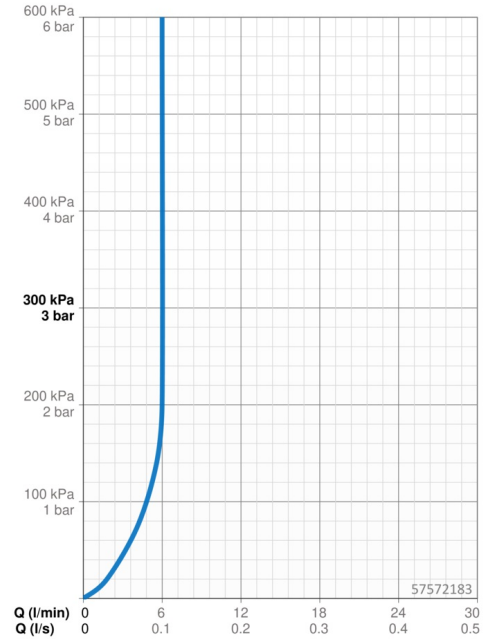

Technische Daten

Durchflusseigenschaften

Durchfluss bei 3 bar (mit Durchflussregler) **6.0 l/min**

Technische Eigenschaften

DN-Größe (Nennmaß) **DN15**
 Warmwasserversorgung **max. +80°C**
 Arbeitsdruck **0.5-10 bar**
 Ausladung **197 mm**
 Sicherungseinrichtung (EN1717) **AA**
 Werkstoff **Messing**

Vorschriften

EN Standard **EN 817**
 Geräuschklasse **I (ISO 3822)**

Zulassungen und Deklarationen

Konformitätserklärung **DoC**
 EPD **S-P-07752**

Nachhaltigkeit

EPD module A1 (kg CO2 eq.) **12,11**
 EPD module A2 (kg CO2 eq.) **0,38**
 EPD module A3 (kg CO2 eq.) **7,56**
 EPD module A1-A3 (kg CO2 eq.) **19,98**
 EPD module A4 (kg CO2 eq.) **0,33**
 EPD module B7 (kg CO2 eq.) **1158,00**
 EPD module C2 (kg CO2 eq.) **0,02**
 EPD module C3 (kg CO2 eq.) **0,02**
 EPD module C4 (kg CO2 eq.) **0,26**
 EPD module D (kg CO2 eq.) **-6,18**