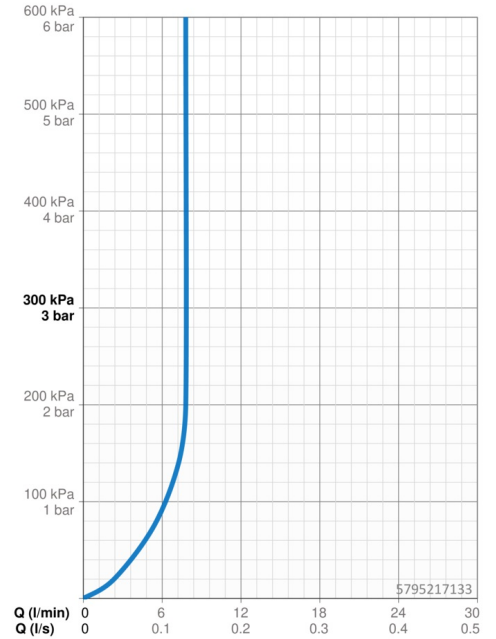

Technische Daten

Durchflusseigenschaften

Durchfluss bei 3 bar (mit Durchflussregler) **7.8 l/min**

Technische Eigenschaften

Warmwasserversorgung **max. +80°C**
Arbeitsdruck **0.5-10 bar**
Ausladung **235-300 mm**
Sicherungseinrichtung (EN1717) **AA**
Werkstoff **Messing**

Vorschriften

EN Standard **EN 817**
Geräuschkategorie **I (ISO 3822)**

Zulassungen und Deklarationen

DVGW **DW-6512CS0518**
ABP **PA-IX 38408/IO**
Konformitätserklärung **DoC**