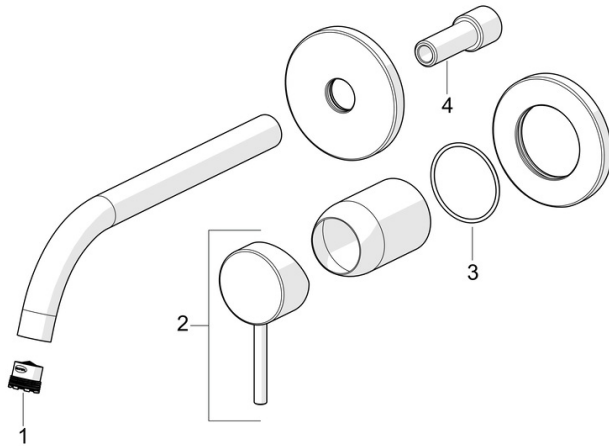

EAN: 4057304015793

static.hansa.com/5795217133

- öffentliche & halböffentliche Bereiche, Industrie, Öffentlicher Wohnungsbau
- Einhebelmischer, Fertigmontageset
- Wandmontage für Unterputz-Einbaukörper
- Matt-Schwarz
- Integrierter Strahlregler, ohne Mundstück direkt in den Armaturenauslauf geschraubt
- Einhandbedienhebel/Griff, Hebel mit W+K-Kennzeichnung, Pinhebel
- Kürzbar, Wasserwege ohne Nickelbeschichtung
- Rosette rund

Technische Daten

Durchflusseigenschaften

Durchfluss bei 3 bar (mit Durchflussregler) **7.8 l/min**

Technische Eigenschaften

Warmwasserversorgung **max. +80°C**
 Arbeitsdruck **0.5-10 bar**
 Ausladung **235-300 mm**
 Sicherungseinrichtung (EN1717) **AA**
 Werkstoff **Messing**

Vorschriften

EN Standard **EN 817**
 Geräuschkategorie **I (ISO 3822)**

Zulassungen und Deklarationen

DVGW **DW-6512CS0518**
 ABP **PA-IX 38408/IO**
 Konformitätserklärung **DoC**

Ersatzteile

SP5793217133

	Name	Art.-Nr.
01	Luftsprudler, CACHE M16.5x1 HC	59913243
02	Hebel Matt-Schwarz	1021159V-33
03	O-Ring, 42x2	59913173
04	Anschlussnippel, M15x1,5xG1/2, SW 8	59913241
N.I.	Verlängerungssatz, 20 mm	59913136
N.I.	Schlüssel für Luftsprudler, M16.5x1	59913242