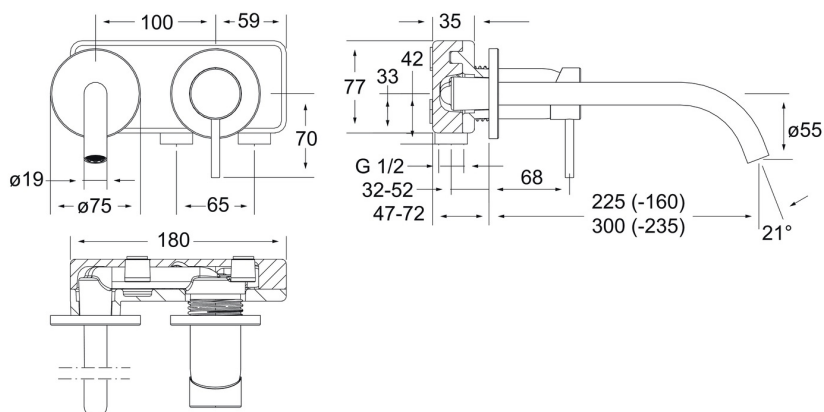

EAN: 4057304015793

static.hansa.com/5795217133

- öffentliche & halböffentliche Bereiche, Industrie, Öffentlicher Wohnungsbau
- Einhebelmischer, Fertigmontageset
- Wandmontage für Unterputz-Einbaukörper
- Matt-Schwarz
- Integrierter Strahlregler, ohne Mundstück direkt in den Armaturenauslauf geschraubt
- Einhandbedienhebel/Griff, Hebel mit W+K-Kennzeichnung, Pinhebel
- Kürzbar, Wasserwege ohne Nickelbeschichtung
- Rosette rund

Technische Daten

Durchflusseigenschaften

Durchfluss bei 3 bar (mit Durchflussregler) **7.8 l/min**

Technische Eigenschaften

Warmwasserversorgung **max. +80°C**
 Arbeitsdruck **0.5-10 bar**
 Ausladung **235-300 mm**
 Sicherungseinrichtung (EN1717) **AA**
 Werkstoff **Messing**

Vorschriften

EN Standard **EN 817**
 Geräuschkategorie **I (ISO 3822)**

Zulassungen und Deklarationen

DVGW **DW-6512CS0518**
 ABP **PA-IX 38408/IO**
 Konformitätserklärung **DoC**

Ersatzteile

SP5793217133

	Name	Art.-Nr.
01	Luftsprudler, CACHE M16.5x1 HC	59913243
02	Hebel Matt-Schwarz	1021159V-33
03	O-Ring, 42x2	59913173
04	Anschlussnippel, M15x1,5xG1/2, SW 8	59913241
N.I.	Verlängerungssatz, 20 mm	59913136
N.I.	Schlüssel für Luftsprudler, M16.5x1	59913242