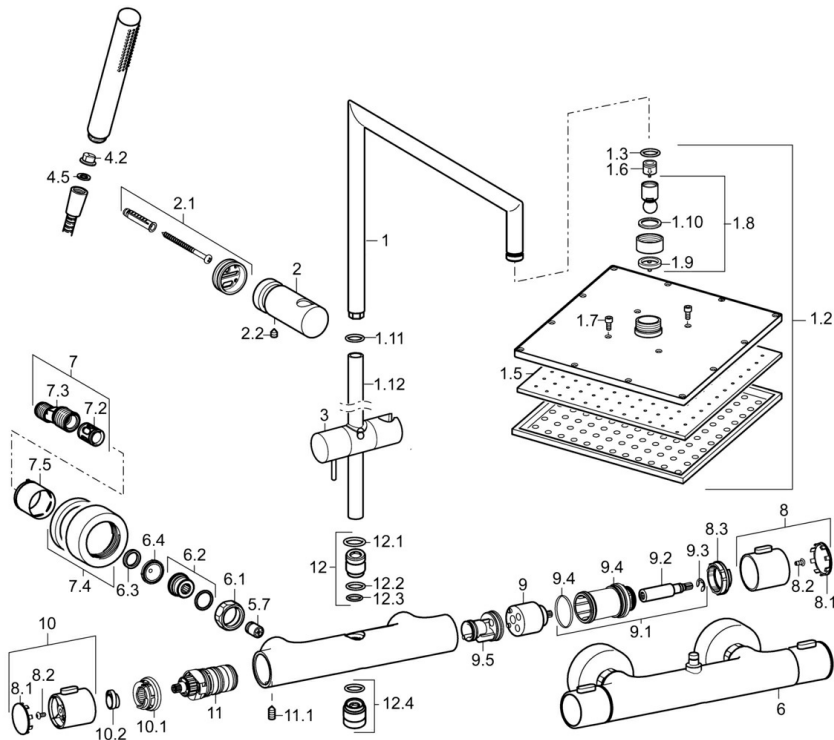

SP58099113

	Name	Art.-Nr.
1	Duschrohr	59914045
1.2	Kopfbrause, 250x250 mm	59913875
1.5	Düsenplatte, 250x250 mm, (-2019)	59913876
1.7	Schraube	59913754
1.11	O-Ringsatz	59913808
1.12	Brauserohr Ausgelaufen	59913945
2	Duschrohr-Halter	59913947
2.1	Befestigungssatz	59913946
2.2	Schraube, M5x8, SW2.5	59904755
3	Schieber für Wandstange	59913755
4.2	Sieb	59906859
4.5	Dichtungsring, d 21x12x2	59912304
5.7	Rückschlagventil	59905714
6	Thermostat	59913950
6.1	Anschlussmutter, G3/4, AF30	59902230
6.2	Nippel	59911075
6.3	Haltering, 23.9x15.2x2	59902689
6.4	Filterdichtung, G3/4	59911076
7	Exzenter-Anschluss, G3/4xG1/2, DN15	59910254
7.2	Schalldämpfer	59904792
7.4	Rosette	59913432
7.5	Abdeckhülse	59912651
8	Mengen-Einstell-Griff	59913952
8.1	Abdeckung	59913850
8.2	Schraube, M4x8	59913851
8.3	Justiererring	59913940
9	Oberteil	59913936
9.1	Befestigungsschraube, SW30	59913941
9.2	Spindel	59913689
9.4	O-Ring, d 32x2	59912803
9.5	Innenteil	59913942
10	Temperatur-Wählgriff	59913938
10.1	Temperatur-Anschlagring	59913937
10.2	Verriegelungs-Schraube, 38°	59913919
11	Thermostatkartusche, 3.3	59913871
11.1	Schraube, M6x9.5	59901609
12	Kupplung für Kopfbrause-Rohr, M16x1, SW10	59913944
12.1	O-Ring, d 15x2.5	59910423
12.3	O-Ring, 9x2	59905095
12.4	Gewindenippel, G1/2xM18x1	59911384
N.I.	Durchflussbegrenzer	59913753