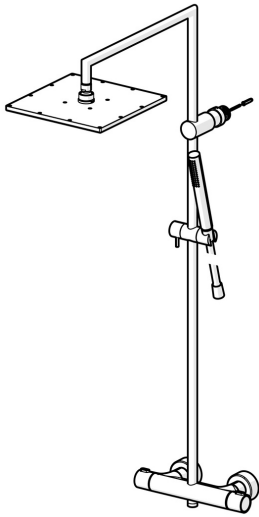

EAN: 4015474261402

static.hansa.com/58099113

- Dusche
- Thermostat
- Wandmontage
- Chrom
- Temperatureinstellgriff, Durchflusseinstellgriff
- Drehumsteller, druckunabhängig, Integrierter Umsteller mit Absperrung
- Handbrause, Brausestange, Kopfbrause, Verstellbare Brausestangehalterung, Brauseschlauch (1750 mm)
- Intensiv – Belebender Wasserstrahl
- Heißwassersperre einstellbar (im Lieferumfang enthalten), Sicherheitssperre gegen Verbrühen bei 38°C
- Thermostatkartusche zur Temperaturreglung, Schmutzfilter, Rückflussverhinderer
- S-Anschlüsse, Abdeckung(en), Schalldämpfer
- Armaturenkörper aus entzinkungsbeständigem Messing (DZR), Thermische Desinfektion nach DVGW W551 ohne erneute Regelteil Einjustierung möglich
- Eigensicher gegen Rückfließen im häuslichen Gebrauch (nach DIN EN 1717)
- 1-strahlig

Technische Daten

Durchflusseigenschaften

Durchfluss bei 3 bar	13.2 l/min
Durchfluss bei 3 bar (mit Durchflussregler)	12.0 l/min
Druckverlust bei einem Durchfluss von 0,2 l/s	3 bar

Technische Eigenschaften

DN-Größe (Nennmaß)	DN15
Warmwasserversorgung	max. +80°C
Arbeitsdruck	1-10 bar
Installationsabstand	150 ± 15 mm
Sicherungseinrichtung (EN1717)	EB

Vorschriften

EN Standard	EN 1111, EN 1112, EN 1113
-------------	----------------------------------