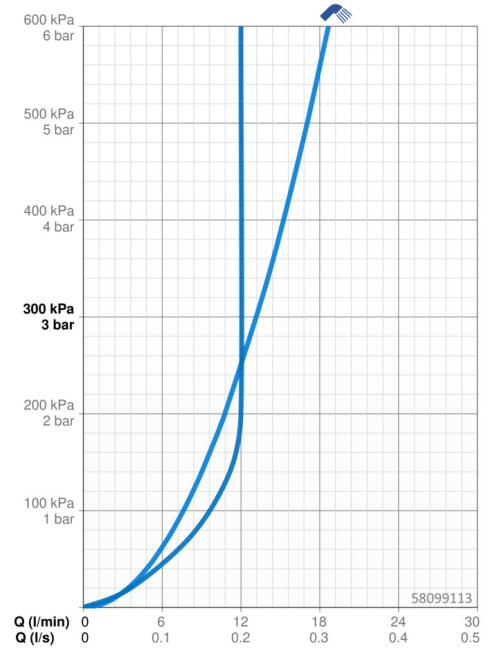

Technische Daten

Durchflusseigenschaften

Durchfluss bei 3 bar	13.2 l/min
Durchfluss bei 3 bar (mit Durchflussregler)	12.0 l/min
Druckverlust bei einem Durchfluss von 0,2 l/s	3 bar

Technische Eigenschaften

DN-Größe (Nennmaß)	DN15
Warmwasserversorgung	max. +80°C
Arbeitsdruck	1-10 bar
Installationsabstand	150 ± 15 mm
Sicherungseinrichtung (EN1717)	EB

Vorschriften

EN Standard	EN 1111, EN 1112, EN 1113

Zulassungen und Deklarationen

Konformitätserklärung	DoC