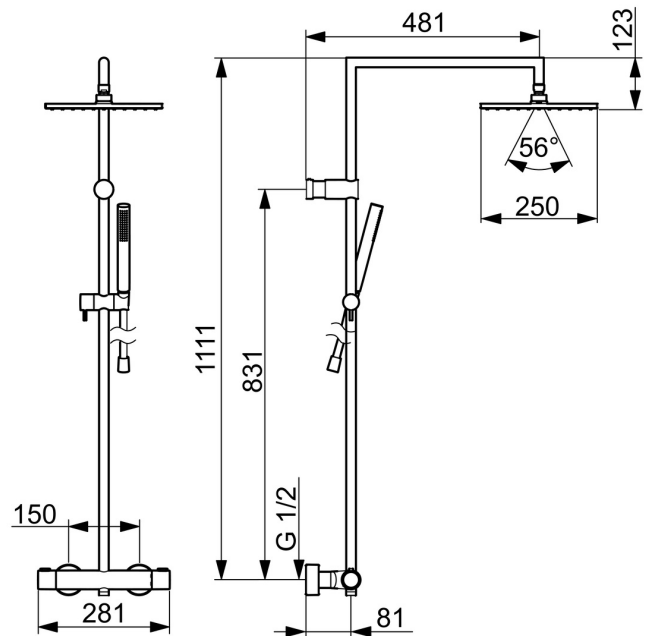

EAN: 4015474261402

static.hansa.com/58099113

- Dusche
- Thermostat
- Wandmontage
- Chrom
- Temperatureinstellgriff, Durchflusseinstellgriff
- Drehumsteller, druckunabhängig, Integrierter Umsteller mit Absperrung
- Handbrause, Brausestange, Kopfbrause, Verstellbare Brausestangehalterung, Brauseschlauch (1750 mm)
- Intensiv – Belebender Wasserstrahl
- Heißwassersperre einstellbar (im Lieferumfang enthalten), Sicherheitssperre gegen Verbrühen bei 38°C
- Thermostatkartusche zur Temperaturreglung, Schmutzfilter, Rückflussverhinderer
- S-Anschlüsse, Abdeckung(en), Schalldämpfer
- Armaturenkörper aus entzinkungsbeständigem Messing (DZR), Thermische Desinfektion nach DVGW W551 ohne erneute Regelteil Einjustierung möglich
- Eigensicher gegen Rückfließen im häuslichen Gebrauch (nach DIN EN 1717)
- 1-strahlig

DN-Größe (Nennmaß)	DN15
Warmwasserversorgung	max. +80°C
Arbeitsdruck	1-10 bar
Installationsabstand	150 ± 15 mm
Sicherungseinrichtung (EN1717)	EB

Vorschriften

EN Standard	EN 1111, EN 1112, EN 1113
-------------	----------------------------------