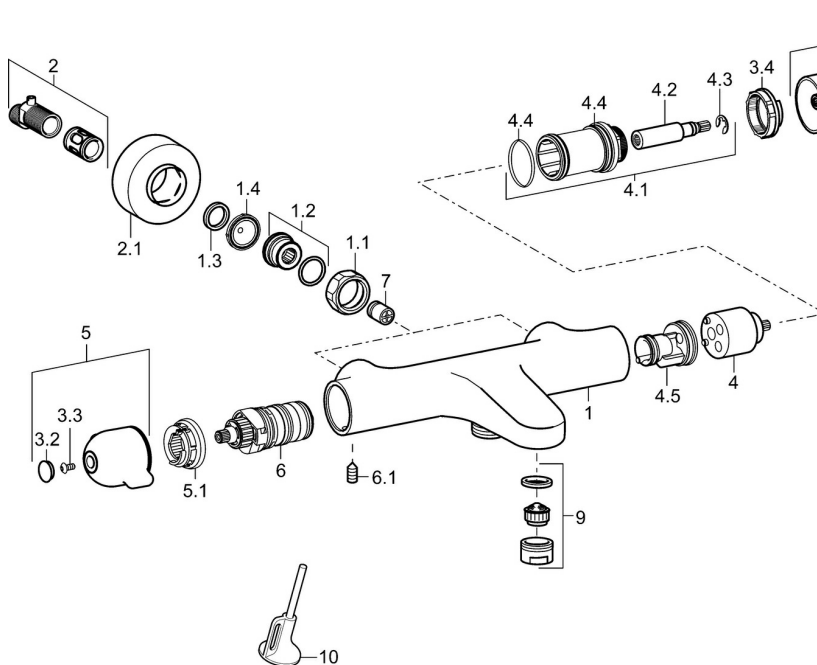

EAN: 4015474267466

static.hansa.com/58101201

- Wanne & Dusche
- Gesundheit & Pflege
- Thermostat
- Wandmontage
- Chrom
- Feststehender Auslauf
- CASCADE® Strahlregler
- Temperatureinstellgriff, Durchflusseinstellgriff, Hebel mit W+K-Kennzeichnung
- Integrierter Umsteller mit Absperrung
- Temperaturbegrenzer
- Oberteil mit keramischen Dichtscheiben zur Wassermengeneinstellung für einen Abgang, Thermostatkartusche zur Temperaturreglung, Rückflussverhinderer, Schmutzfilter
- S-Anschlüsse, Abdeckung(en), mit integrierter Vorabsperrung, Rosetten 3-fach abgedichtet
- Armaturenkörper aus entzinkungsbeständigem Messing (DZR), Wasserwege ohne Nickelbeschichtung, Thermische Desinfektion nach DVGW W551 ohne erneute Regelleil Einjustierung möglich
- Eigensicher gegen Rückfließen im häuslichen Gebrauch (nach DIN EN 1717) Verbrühschutz durch Temperaturendanschlag 38°C (36°-44°)

Vorschriften

EN Standard **EN 1111**
 Geräuschklasse **II (ISO 3822)**

Zulassungen und Deklarationen

ABP **PA-IX 10128/IIIDB**
 Konformitätserklärung **DoC**

Ersatzteile

SP58101201

Name	Art.-Nr.
1.1 Anschlussmutter, G3/4, AF30	59902230
1.2 Nippel	59911075
1.3 Haltering, 23.9x15.2x2	59902689
1.4 Filterdichtung, G3/4	59911076
2 S-Anschluss	59914082
2.1 Rosette	59914083
3 Umstellknopf Ausgelaufen	59914084
3.2 Abdeckkappe	59914079
3.3 Schraube, M4x8	59913851
3.4 Justierring	59913940
4 Oberteil	59913936
4.1 Befestigungsschraube, SW30	59913941
4.2 Spindel	59913689
4.4 O-Ring, d 32x2	59912803
4.5 Innenteil	59913942
5 Temperatur-Wählgriff	59914080
5.1 Temperaturanschlag	59914078
6 Thermostatkartusche, 3.3	59913871
6.1 Schraube, M6x9.5	59901609
7 Rückschlagventil, DN10 (2016-)	59914425
9 Luftsprudler, M24x1 D	59911829
10 Schlüssel	59914077