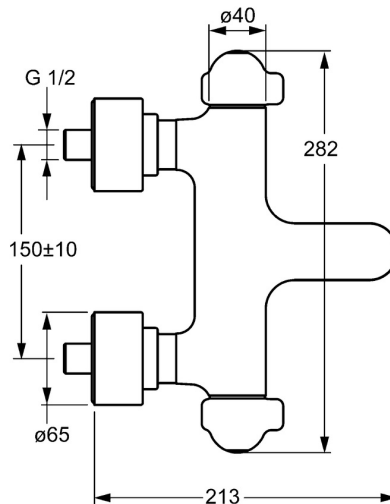

EAN: 4015474267466

static.hansa.com/58101201

- Wanne & Dusche
- Gesundheit & Pflege
- Thermostat
- Wandmontage
- Chrom
- Feststehender Auslauf
- CASCADE® Strahlregler
- Temperatureinstellgriff, Durchflusseinstellgriff, Hebel mit W+K-Kennzeichnung
- Integrierter Umsteller mit Absperrung
- Temperaturbegrenzer
- Oberteil mit keramischen Dichtscheiben zur Wassermengeneinstellung für einen Abgang, Thermostatkartusche zur Temperaturreglung, Rückflussverhinderer, Schmutzfilter
- S-Anschlüsse, Abdeckung(en), mit integrierter Vorabsperrung, Rosetten 3-fach abgedichtet
- Armaturenkörper aus entzinkungsbeständigem Messing (DZR), Wasserwege ohne Nickelbeschichtung, Thermische Desinfektion nach DVGW W551 ohne erneute Regelleil Einjustierung möglich
- Eigensicher gegen Rückfließen im häuslichen Gebrauch (nach DIN EN 1717) Verbrühschutz durch Temperaturendanschlag 38°C (36°-44°)

Technische Daten

Durchflusseigenschaften

Durchfluss bei 3 bar **17.4 / 14.4 l/min**

Technische Eigenschaften

DN-Größe (Nennmaß) **DN15**
 Warmwasserversorgung **max. +80°C**
 Arbeitsdruck **1-10 bar**
 Installationsabstand **150 ± 10 mm**
 Ausladung **197 mm**
 Sicherungseinrichtung (EN1717) **EB**
 Werkstoff **Messing**