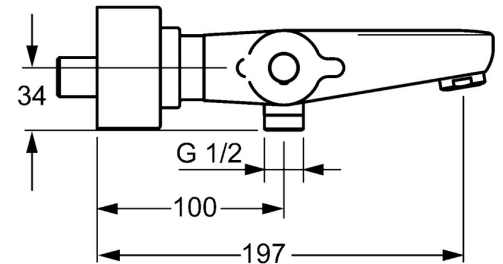

EAN: 4015474267466

static.hansa.com/58101201

- Wanne & Dusche
- Gesundheit & Pflege
- Thermostat
- Wandmontage
- Chrom
- Feststehender Auslauf
- CASCADE® Strahlregler
- Temperatureinstellgriff, Durchflusseinstellgriff, Hebel mit W+K-Kennzeichnung
- Integrierter Umsteller mit Absperrung
- Temperaturbegrenzer
- Oberteil mit keramischen Dichtscheiben zur Wassermengeneinstellung für einen Abgang, Thermostatkartusche zur Temperaturreglung, Rückflussverhinderer, Schmutzfilter
- S-Anschlüsse, Abdeckung(en), mit integrierter Vorabsperrung, Rosetten 3-fach abgedichtet
- Armaturenkörper aus entzinkungsbeständigem Messing (DZR), Wasserwege ohne Nickelbeschichtung, Thermische Desinfektion nach DVGW W551 ohne erneute Regelleil Einjustierung möglich
- Eigensicher gegen Rückfließen im häuslichen Gebrauch (nach DIN EN 1717) Verbrühschutz durch Temperaturendanschlag 38°C (36°-44°)

Technische Daten

Durchflusseigenschaften

Durchfluss bei 3 bar **17.4 / 14.4 l/min**

Technische Eigenschaften

DN-Größe (Nennmaß) **DN15**
 Warmwasserversorgung **max. +80°C**
 Arbeitsdruck **1-10 bar**
 Installationsabstand **150 ± 10 mm**
 Ausladung **197 mm**
 Sicherungseinrichtung (EN1717) **EB**
 Werkstoff **Messing**