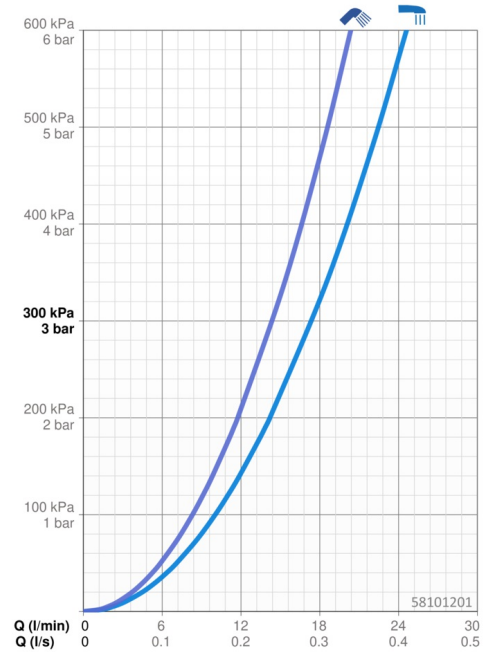

Technische Daten

Durchflusseigenschaften

Durchfluss bei 3 bar **17.4 / 14.4 l/min**

Technische Eigenschaften

DN-Größe (Nennmaß) **DN15**
Warmwasserversorgung **max. +80°C**
Arbeitsdruck **1-10 bar**
Installationsabstand **150 ± 10 mm**
Ausladung **197 mm**
Sicherungseinrichtung (EN1717) **EB**
Werkstoff **Messing**

Vorschriften

EN Standard **EN 1111**
Geräuschklasse **II (ISO 3822)**

Zulassungen und Deklarationen

ABP **PA-IX 10128/IIIDB**
Konformitätserklärung **DoC**