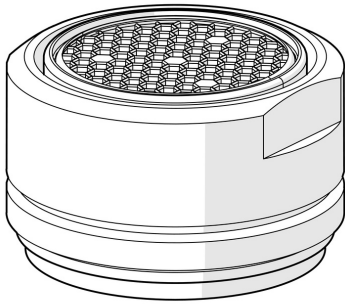

EAN: 4015474052888  
[static.hansa.com/59902366](https://static.hansa.com/59902366)

- Ersatzteile
- Wasserhahnwartung
- Chrom
- CASCADE® Strahlregler
- Außengewinde

### Technische Eigenschaften

Anschlussgröße **M24x1**  
 Werkstoff **Messing/Verbundwerkstoff**