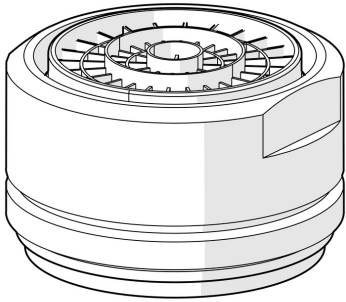

EAN: 4015474215498

static.hansa.com/59905527

- Ersatzteile
 - Wasserhahnwartung
 - Weiss
 - CASCADE® Strahlregler
 - Außengewinde
-

Technische Daten

Technische Eigenschaften

Anschlussgröße

M24x1

Werkstoff