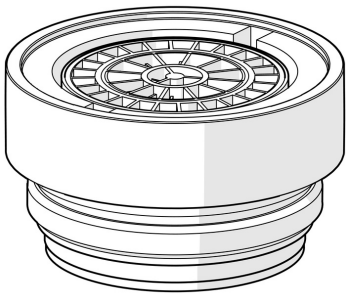

EAN: 4015474230866  
[static.hansa.com/59905721](https://static.hansa.com/59905721)

- Ersatzteile
- Wasserhahnwartung
- CASCADE® Strahlregler
- Außengewinde

### Technische Eigenschaften

Anschlussgröße **M24x1**